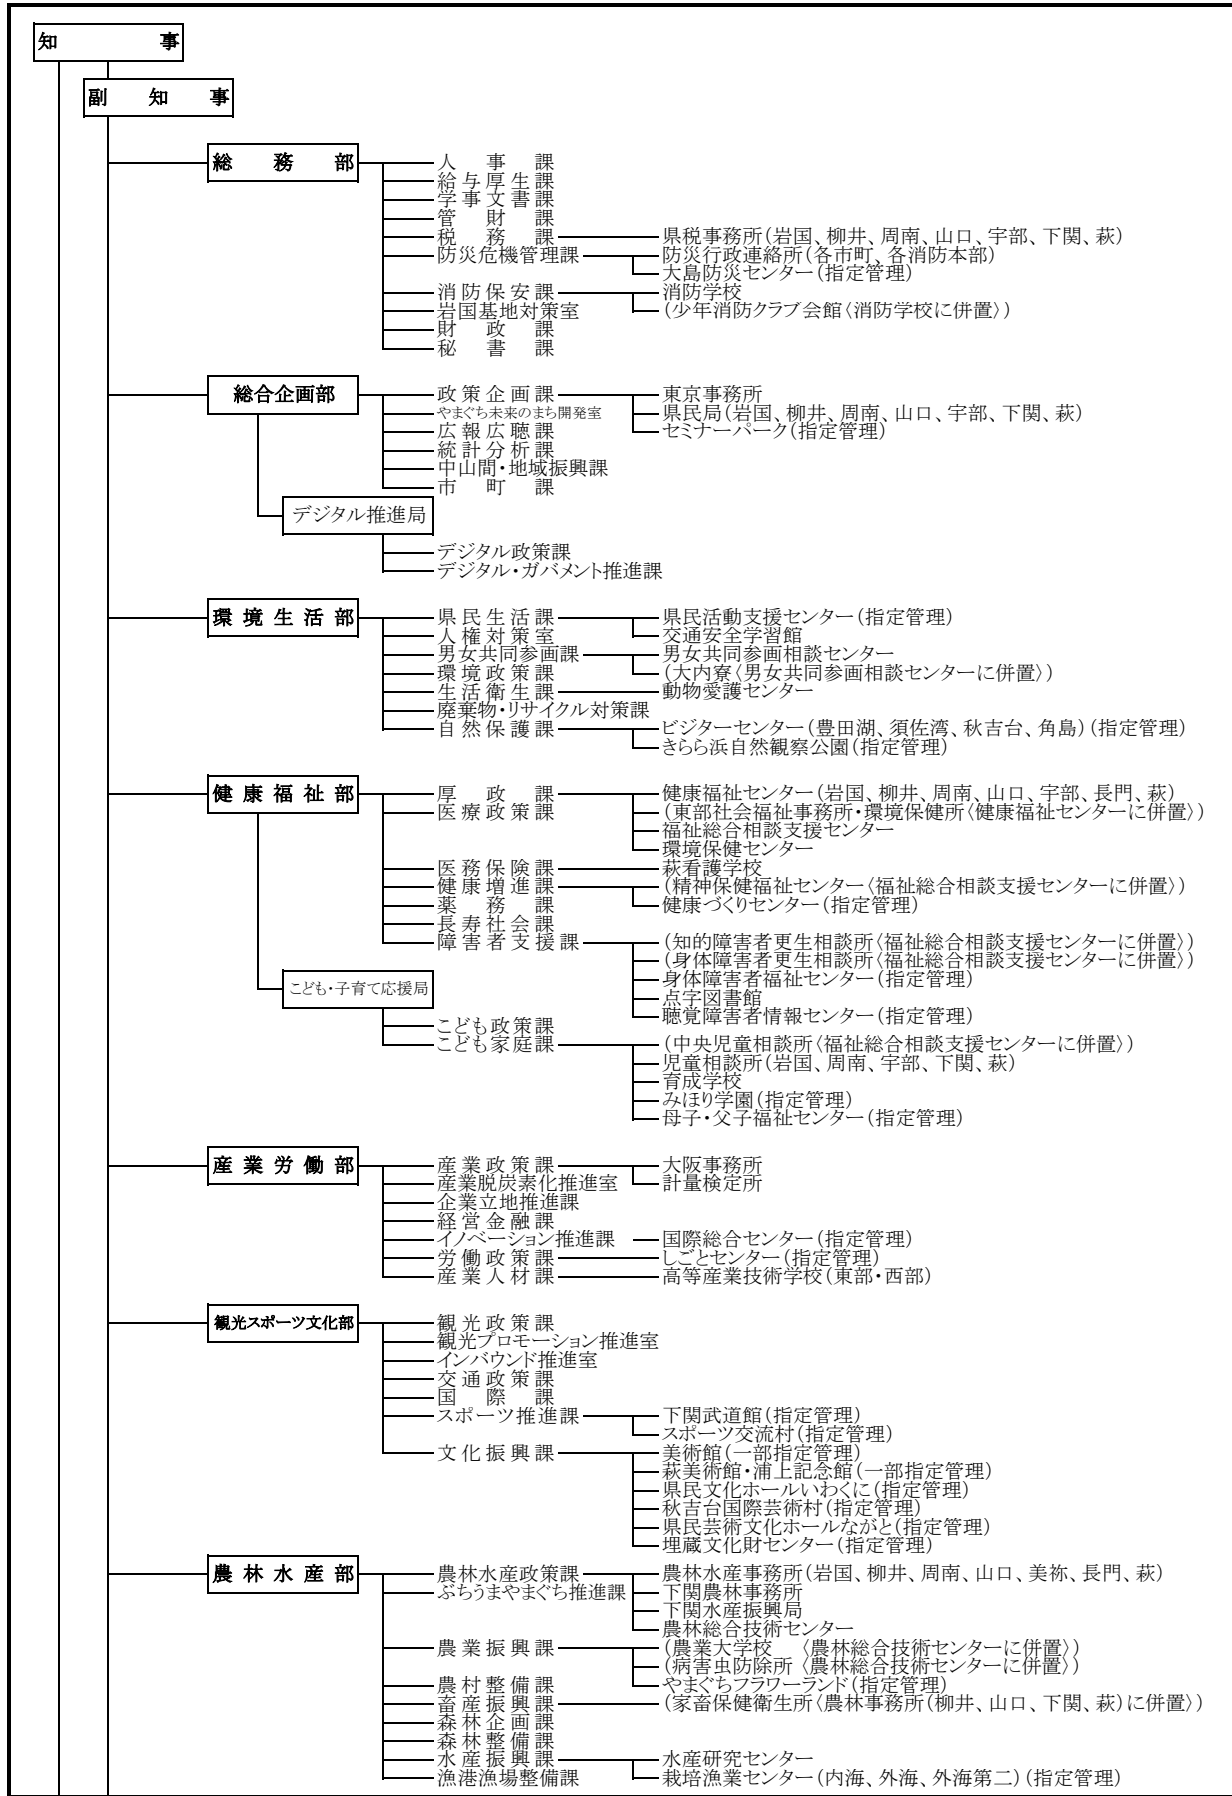

山口県機構一覽

(令和8年4月1日現在)

山口県機構一覽

(令和8年4月1日現在)