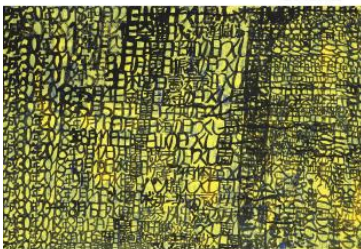

パネル一覧

村井 保 (下関市)

村井 保
MURAI Tamotsu

顔の描き方について、本人は自らも意識を凝らす。その一方で、顔の描き手としての役割は、顔の描き手としての役割は、顔の描き手としての役割は...

用殿 卓哉 (山口市)

用殿 卓哉
YODONO Takuya

作品制作のきっかけは、2011年に山口県立美術館で開催された「山口県立美術館開館50周年記念展」...

櫻井 一城 (周南市)

櫻井 一城
SAKURAI Kazuki

人物描写や風景の描写から、色や線、空間の表現まで、様々な要素を取り込んで、独自の表現を追求している。

栗栖 健一 (下松市)

栗栖 健一
KURISU Kenichi

建築設計士としての活動から、空間のデザインや、都市計画の立案まで、幅広い分野で活躍している。

三好 雅和 (光市)

三好 雅和
MIYOSHI Masakazu

グラフィックデザインや、空間のデザインなど、様々な分野で活躍している。