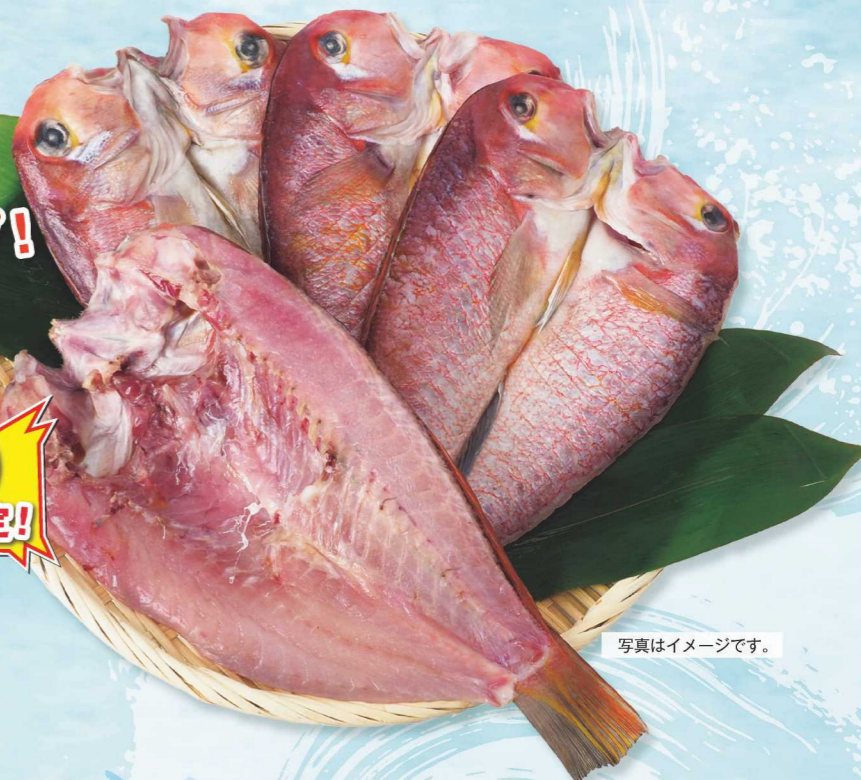

JF山口

幻の高級魚!
『白身のトロ』と呼ばれるほど
上質な脂がのっています

1 山口県産のどぐろ開き

200g×3枚

10,800円 ▶ **5,400円** (税込)

1,000
セット限定!

冷凍便
全国無料宅配
北海道沖縄送料別途
1,100円

山口県の水揚げは全国トップ!
名前の由来でもある『甘さ』を
堪能してください

2 山口県産甘鯛開き

250g×4枚

10,800円 ▶

5,400円 (税込)

冷凍便

全国無料宅配

北海道沖縄送料別途
1,100円

300
セット限定!

写真はイメージです。

山口県は全国有数の産地!
ジューシーな脂とホクホクの身が
食欲をそそります

3 山口県産いさき開き

350g×5枚

10,800円 ▶

5,400円 (税込)

冷凍便

全国無料宅配