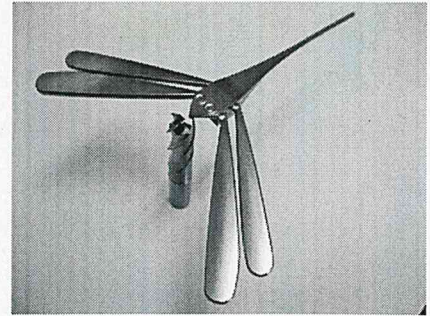

「すごいおもちゃ」概要

・ バランストンボ (株サン精機)

重心を計算してステンレスを削り出して作ったトンボ。トンボの口先に重心があり、やじろべえのように口先でバランスをとって、棒の先などにとまることができる。

・ まわり続けるコマ (有増田工作所)

3分間も回り続けるコマで、2017年に開催された「全日本製造業コマ大戦」で優勝したコマ

・ 3D星座 (三笠産業株)

蛍光トナーで印刷した星座盤。この星座盤をブラックライトで照らし、特殊なメガネ(クロマデプスメガネ)を通してみると、星座が浮かび上がって見える。

・ ボールコースター (株山下工業所)

打ち出し板金で作ったボールコースター。溝にボールを置いて、落とさずに上手に一周させることができるかな？