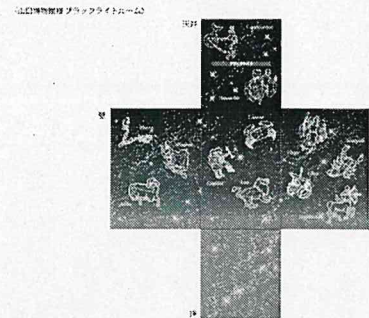

「すごいおもちゃ」概要

・ バランストンボ (株サン精機)

重心を計算してステンレスを削り出して作ったトンボ。トンボの口先に重心があり、やじろべえのように口先でバランスをとって、棒の先などにとまることができる。

・ まわり続けるコマ (有増田工作所)

3分間も回り続けるコマで、2017年に開催された「全日本製造業コマ大戦」で優勝したコマ

・ 3D星座 (三笠産業株)

蛍光トナーで印刷した星座盤。この星座盤をブラックライトで照らし、特殊なメガネ(クロマデプスメガネ)を通してみると、星座が浮かび上がって見える。