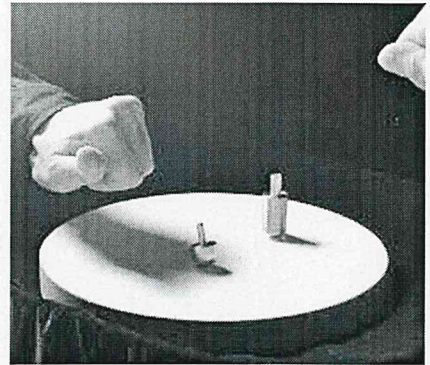

「すごいおもちゃ」概要

・ バランストンボ (株サン精機)

重心を計算してステンレスを削り出して作ったトンボ。トンボの口先に重心があり、やじろべえのように口先でバランスをとって、棒の先などにとまることができる。

・ まわり続けるコマ (有増田工作所)

3分間も回り続けるコマで、2017年に開催された「全日本製造業コマ大戦」で優勝したコマ

・ 3D星座 (三笠産業株)

蛍光トナーで印刷した星座盤。この星座盤をブラックライトで照らし、特殊なメガネ(クロマデプスメガネ)を通してみると、星座が浮かび上がって見える。

・ ボールコースター (株山下工業所)

打ち出し板金で作ったボールコースター。溝にボールを置いて、落とさずに上手に一周させることができるかな？