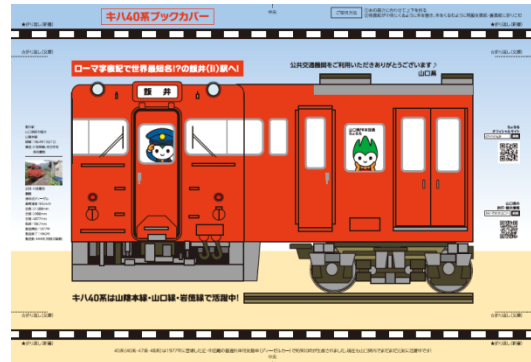

【参考】

1 飯井駅

(1) 配布内容

▲来駅証明書 (A 6判・2つ折り)

▲ブックカバー (文庫・新書サイズ)

(2) 駅の様子

2 梅ヶ峠駅

(1) 配布内容

▲来駅証明書 (A 6判・2つ折り)

▲駅スタンプ (直径8 cm)

(2) 駅の様子