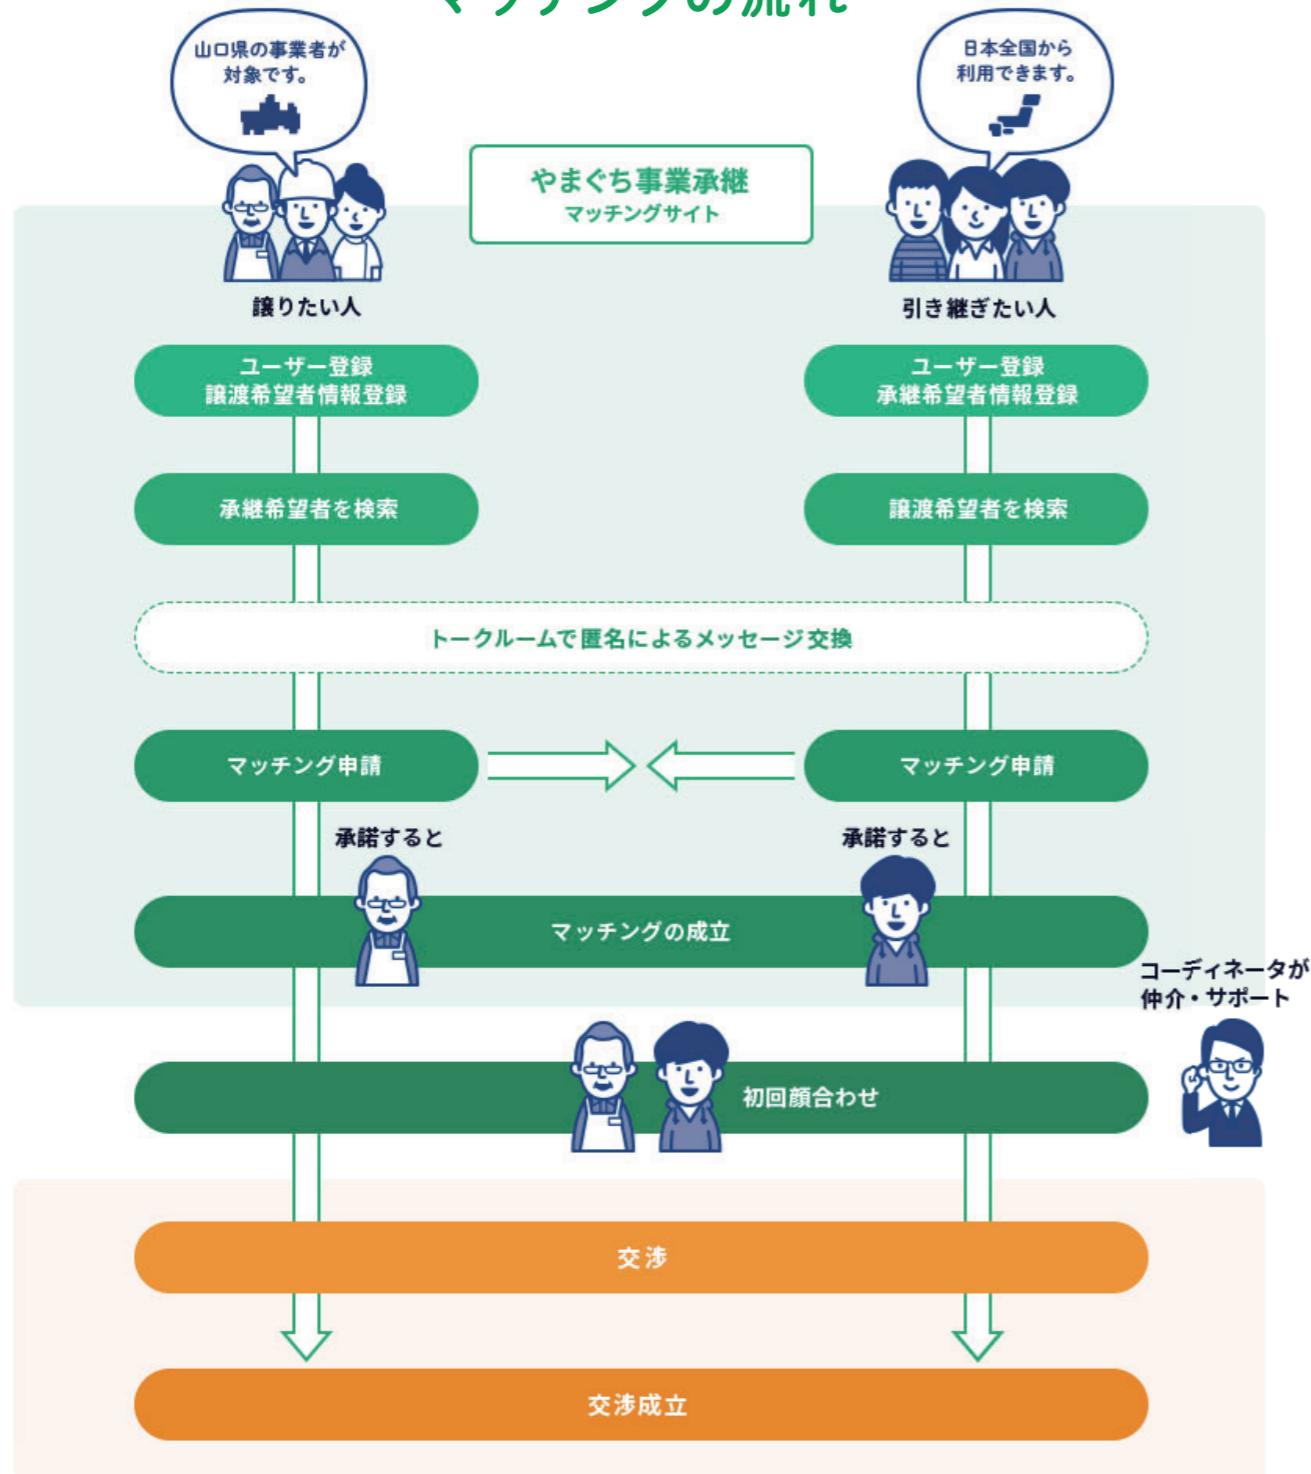

やまぐち事業承継
マッチングサイト

ymg-jigyo-shoukei.jp

公益財団法人やまぐち産業振興財団内
「創業・事業承継総合サポートセンター」

『やまぐち事業承継マッチングサイト』は、
**事業を譲りたい中小企業経営者と、中小企業経営者から
 事業を引き継ぎたい人材とが会う機会を創出し、
 事業の承継を促進するためのマッチングサイトです。**

マッチングの流れ

**プライバシーを守りながら
 情報検索できる!**

閲覧できる情報の範囲を制限しており、実際に面談するまでは、お互いの企業・個人を特定できない仕組み(ノンネーム)になっています。事業承継はデリケートな問題ですので、取引先などに特定されないよう、細心の注意を払っています。

トークルームを活用して、候補の見極めを!

登録ユーザー同士であれば、承継希望者と譲渡希望者が一対一で匿名によるメッセージ交換をすることができ、登録情報ページに記載がない項目についても聞くことができます。なかなかプロフィールだけではわからない「人となり」や、企業の強みやこれまでの「あゆみ」など、特定されない範囲であれば、やりとりは自由です。また、サイト管理者はこのトークルームで、個人情報を読み出すような悪質ユーザーにも目を光らせています。