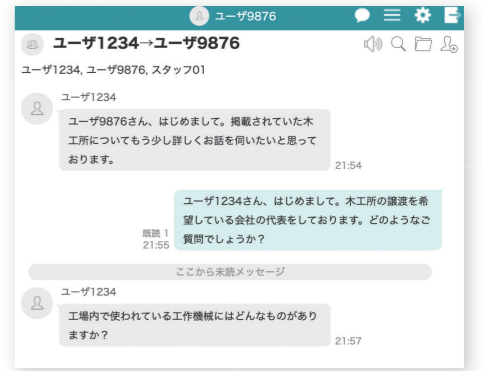

実際の交渉は、コーディネーターが仲介!

サイトでのやりとりだけで、事業承継の交渉を進めるのはやはりリスクが伴います。そこで、マッチングの希望を受け付けて双方が面談することに合意したら、「創業・事業承継総合サポートセンター」のコーディネーターの出番です。実際の面談を仲介し、交渉・契約のサポートをする事業引継ぎ支援センターの専門相談員等にスムーズに引き継ぎます。

チャットボットが情報検索のお手伝い!

当サイトの使い方がわからない時は、チャットボットにお尋ねください。いくつかの質問に答えてもらうと、あなたが探したい情報のページにたどり着くことができるようにご案内します。また、このチャットボットはユーザーの皆さんが活用してくればくれるほど、ご案内の精度がアップします。