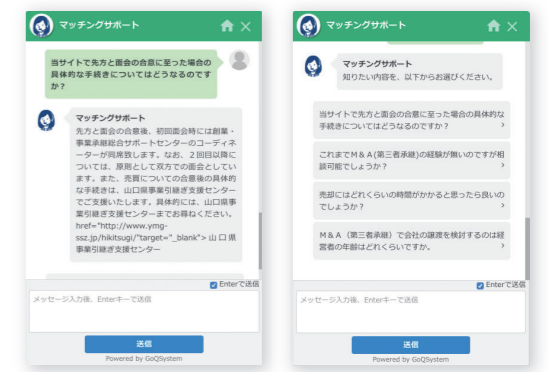

**これまで出会うことのできなかつた
全国で事業を引き継ぎたいと考える人材と
山口県の産業を支える中小企業との新たな出会いを支援します。**