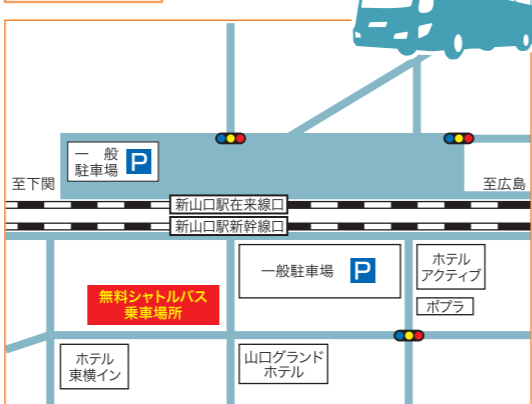

交通案内

ICから 中国自動車道小郡ICから ……13km 山陽自動車道山口南ICから ……3.5km
 駅から JR新山口駅 ……8.8km(車10分) JR四辻駅 ……2.7km(車3分)

無料シャトルバス利用案内

運行時刻

2/22(土)	
① 8:20 新山口駅新幹線口発	→ 8:40 セミナーパーク着(予定)
② 9:00 新山口駅新幹線口発	→ 9:20 セミナーパーク着(予定)
③ 9:40 新山口駅新幹線口発	→ 10:00 セミナーパーク着(予定)
④ 10:20 新山口駅新幹線口発	→ 10:40 セミナーパーク着(予定)
⑤ 16:40 セミナーパーク発	→ 17:00 新山口駅新幹線口着(予定)
⑥ 19:20 セミナーパーク発	→ 19:40 新山口駅新幹線口着(予定)

2/23(日)	
① 8:20 新山口駅新幹線口発	→ 8:40 セミナーパーク着(予定)
② 12:05 セミナーパーク発	→ 12:25 新山口駅新幹線口着(予定)

乗車場所

出会いが変える“あなたの未来”

第15回 人づくり・地域づくり フォーラム in 山口

人づくりこそ 元氣創造の原点

先進的な実践事例の発表と 交流をとおして、新しい時代の 人づくり・地域づくりのあり方を学びます。

21世紀 松下村塾