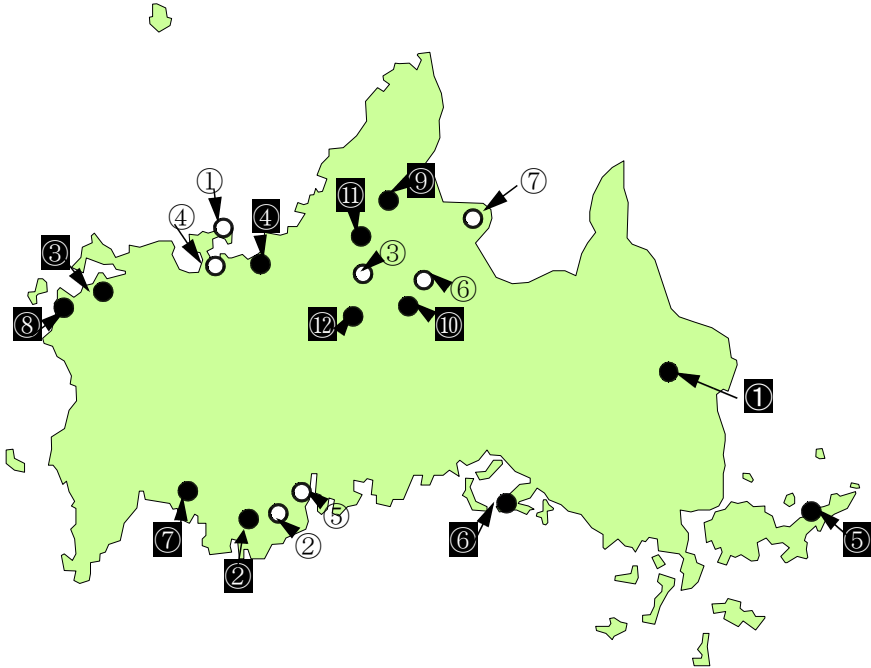

平成20年度やまぐちエコリーダースクール

小学校（12校）・ 中学校（7校）

【平成20年度認証校】

<p>● 小学校 (12校)</p>	<p>① 岩国市立杭名小学校 4年目 ② 宇部市立新川小学校 4年目 ③ 下関市立栗野小学校 4年目 ④ 萩市立白水小学校 3年目 ⑤ 周防大島町立森野小学校 2年目 ⑥ 周南市立給島小学校 2年目 ⑦ 山陽小野田市立津布田小学校 2年目 ⑧ 下関市立神田小学校 (豊北) 2年目 ⑨ 阿東町立嘉年小学校 新規 ⑩ 阿東町立徳佐小学校 新規 ⑪ 阿東町立生雲小学校 新規 ⑫ 阿東町立さくら小学校 新規</p>
<p>○ 中学校 (7校)</p>	<p>① 長門市立通中学校 4年目 ② 宇部市立西岐波中学校 3年目 ③ 萩市立むつみ中学校 2年目 ④ 長門市立仙崎中学校 2年目 ⑤ 宇部市立東岐波中学校 新規 ⑥ 阿東町立阿東中学校 新規 ⑦ 阿東町立阿東東中学校 新規</p>