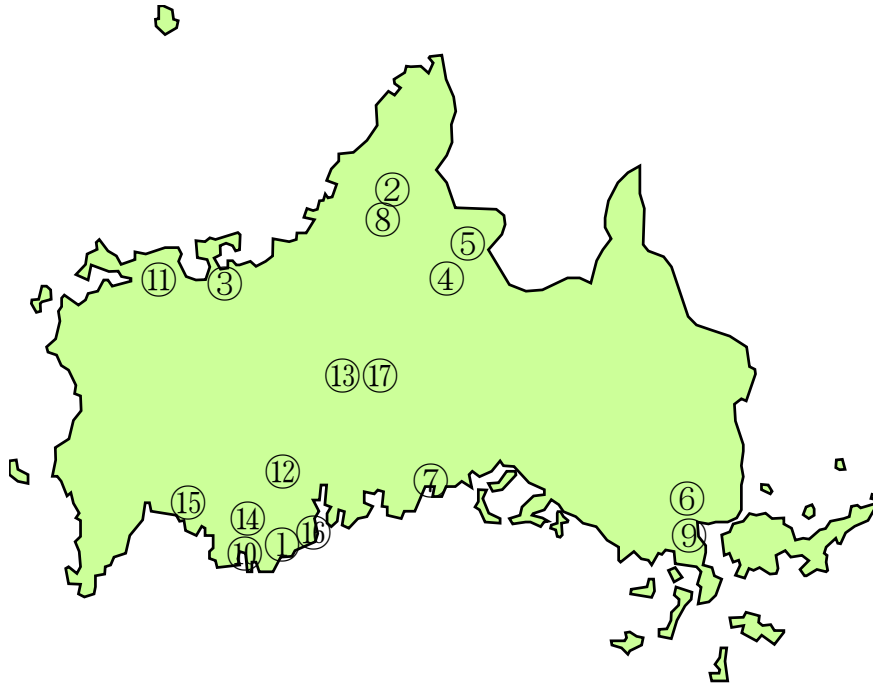

平成28年度 やまぐちエコリーダースクール

中学校（17校）申請校

- | | |
|---------------------|--------------------|
| ① 宇部市立西岐波中学校・・・11年目 | ⑪ 長門市立日置中学校・・・7年目 |
| ② 萩市立むつみ中学校・・・10年目 | ⑫ 宇部市立厚東川中学校・・・6年目 |
| ③ 長門市立仙崎中学校・・・10年目 | ⑬ 山口市立白石中学校・・・5年目 |
| ④ 山口市立阿東中学校・・・9年目 | ⑭ 宇部市上宇部中学校・・・4年目 |
| ⑤ 山口市立阿東東中学校・・・9年目 | ⑮ 宇部市立黒石中学校・・・3年目 |
| ⑥ 柳井市立柳井中学校・・・8年目 | ⑯ 宇部市立東岐波中学校・・・2年目 |
| ⑦ 防府市立富海中学校・・・8年目 | ⑰ 山口市立大殿中学校・・・新規 |
| ⑧ 萩市立福栄中学校・・・8年目 | |
| ⑨ 柳井市立柳井南中学校・・・7年目 | |
| ⑩ 宇部市立神原中学校・・・7年目 | |