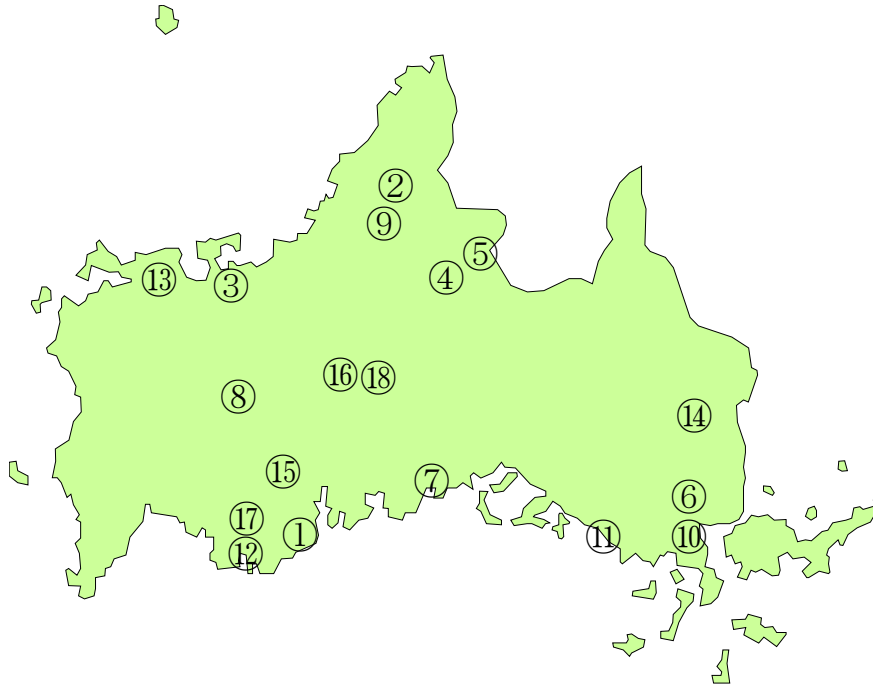

平成25年度 やまぐちエコリーダースクール

中学校（18校）申請校

- | | |
|--------------------|--------------------|
| ① 宇部市立西岐波中学校・・・8年目 | ⑪ 光市立光井中学校・・・4年目 |
| ② 萩市立むつみ中学校・・・7年目 | ⑫ 宇部市立神原中学校・・・4年目 |
| ③ 長門市立仙崎中学校・・・7年目 | ⑬ 長門市立日置中学校・・・4年目 |
| ④ 山口市立阿東中学校・・・6年目 | ⑭ 岩国市立美川中学校・・・3年目 |
| ⑤ 山口市立阿東東中学校・・・6年目 | ⑮ 宇部市立厚東中学校・・・3年目 |
| ⑥ 柳井市立柳井中学校・・・5年目 | ⑯ 山口市立白石中学校・・・2年目 |
| ⑦ 防府市立富海中学校・・・5年目 | ⑰ 宇部市立上宇部中学校・・・1年目 |
| ⑧ 美祢市立大嶺中学校・・・5年目 | ⑱ 山口市立大殿中学校・・・1年目 |
| ⑨ 萩市立福栄中学校・・・5年目 | |
| ⑩ 柳井市立柳井南中学校・・・4年目 | |

※ 申請校数の推移

校種	17年度	18年度	19年度	20年度	21年度	22年度	23年度	24年度	25年度
小中学校	5	6	13	19	34	45	52	49	48