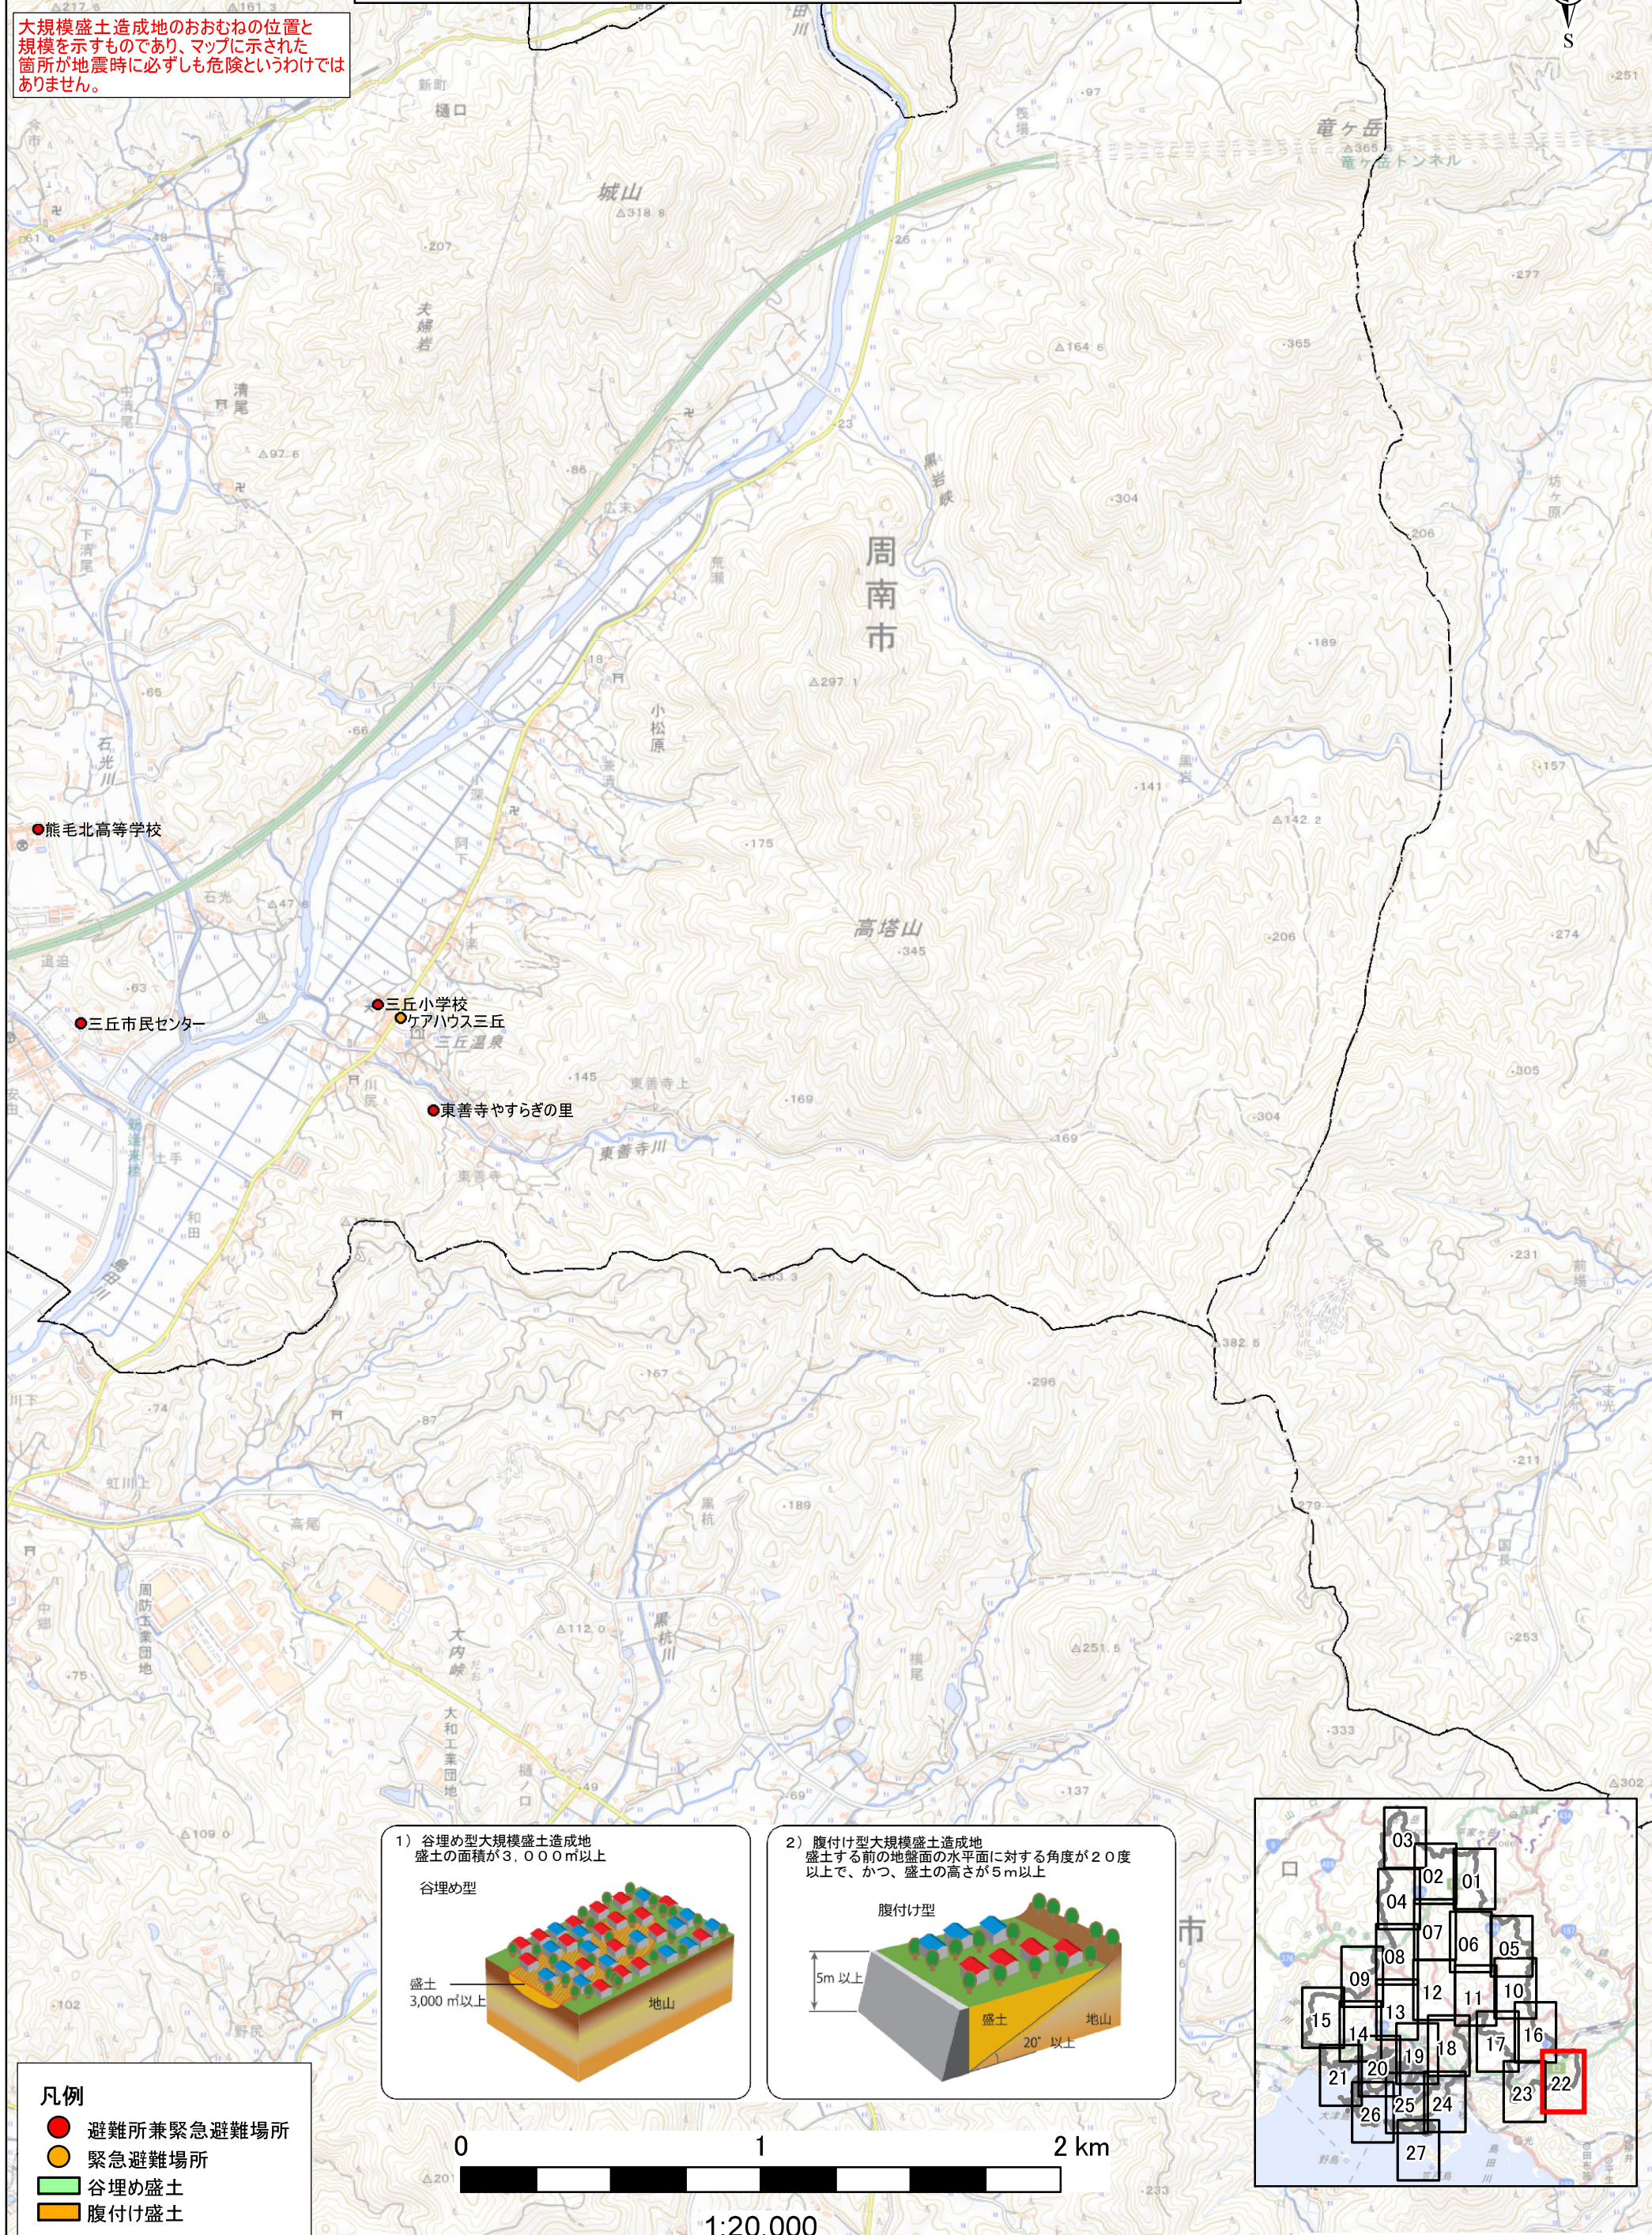

大規模盛土造成地位置図 周南市

大規模盛土造成地のおおむねの位置と規模を示すものであり、マップに示された箇所が地震時に必ずしも危険というわけではありません。

- 凡例
- 避難所兼緊急避難場所
 - 緊急避難場所
 - 谷埋め盛土
 - 腹付け盛土