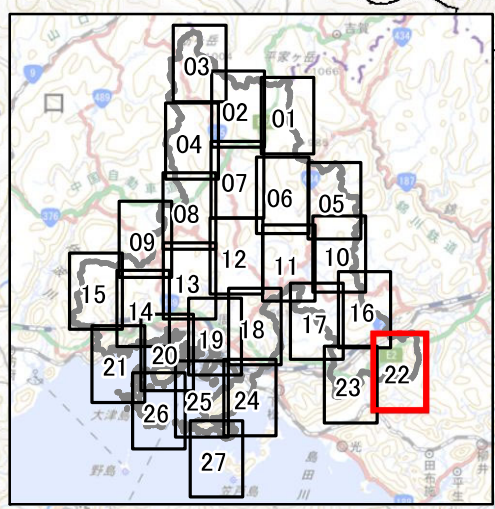

大規模盛土造成地位置図 周南市

大規模盛土造成地のおおむねの位置と規模を示すものであり、マップに示された箇所が地震時に必ずしも危険というわけではありません。

- 凡例
- 避難所兼緊急避難場所
 - 緊急避難場所
 - 谷埋め盛土
 - 腹付け盛土