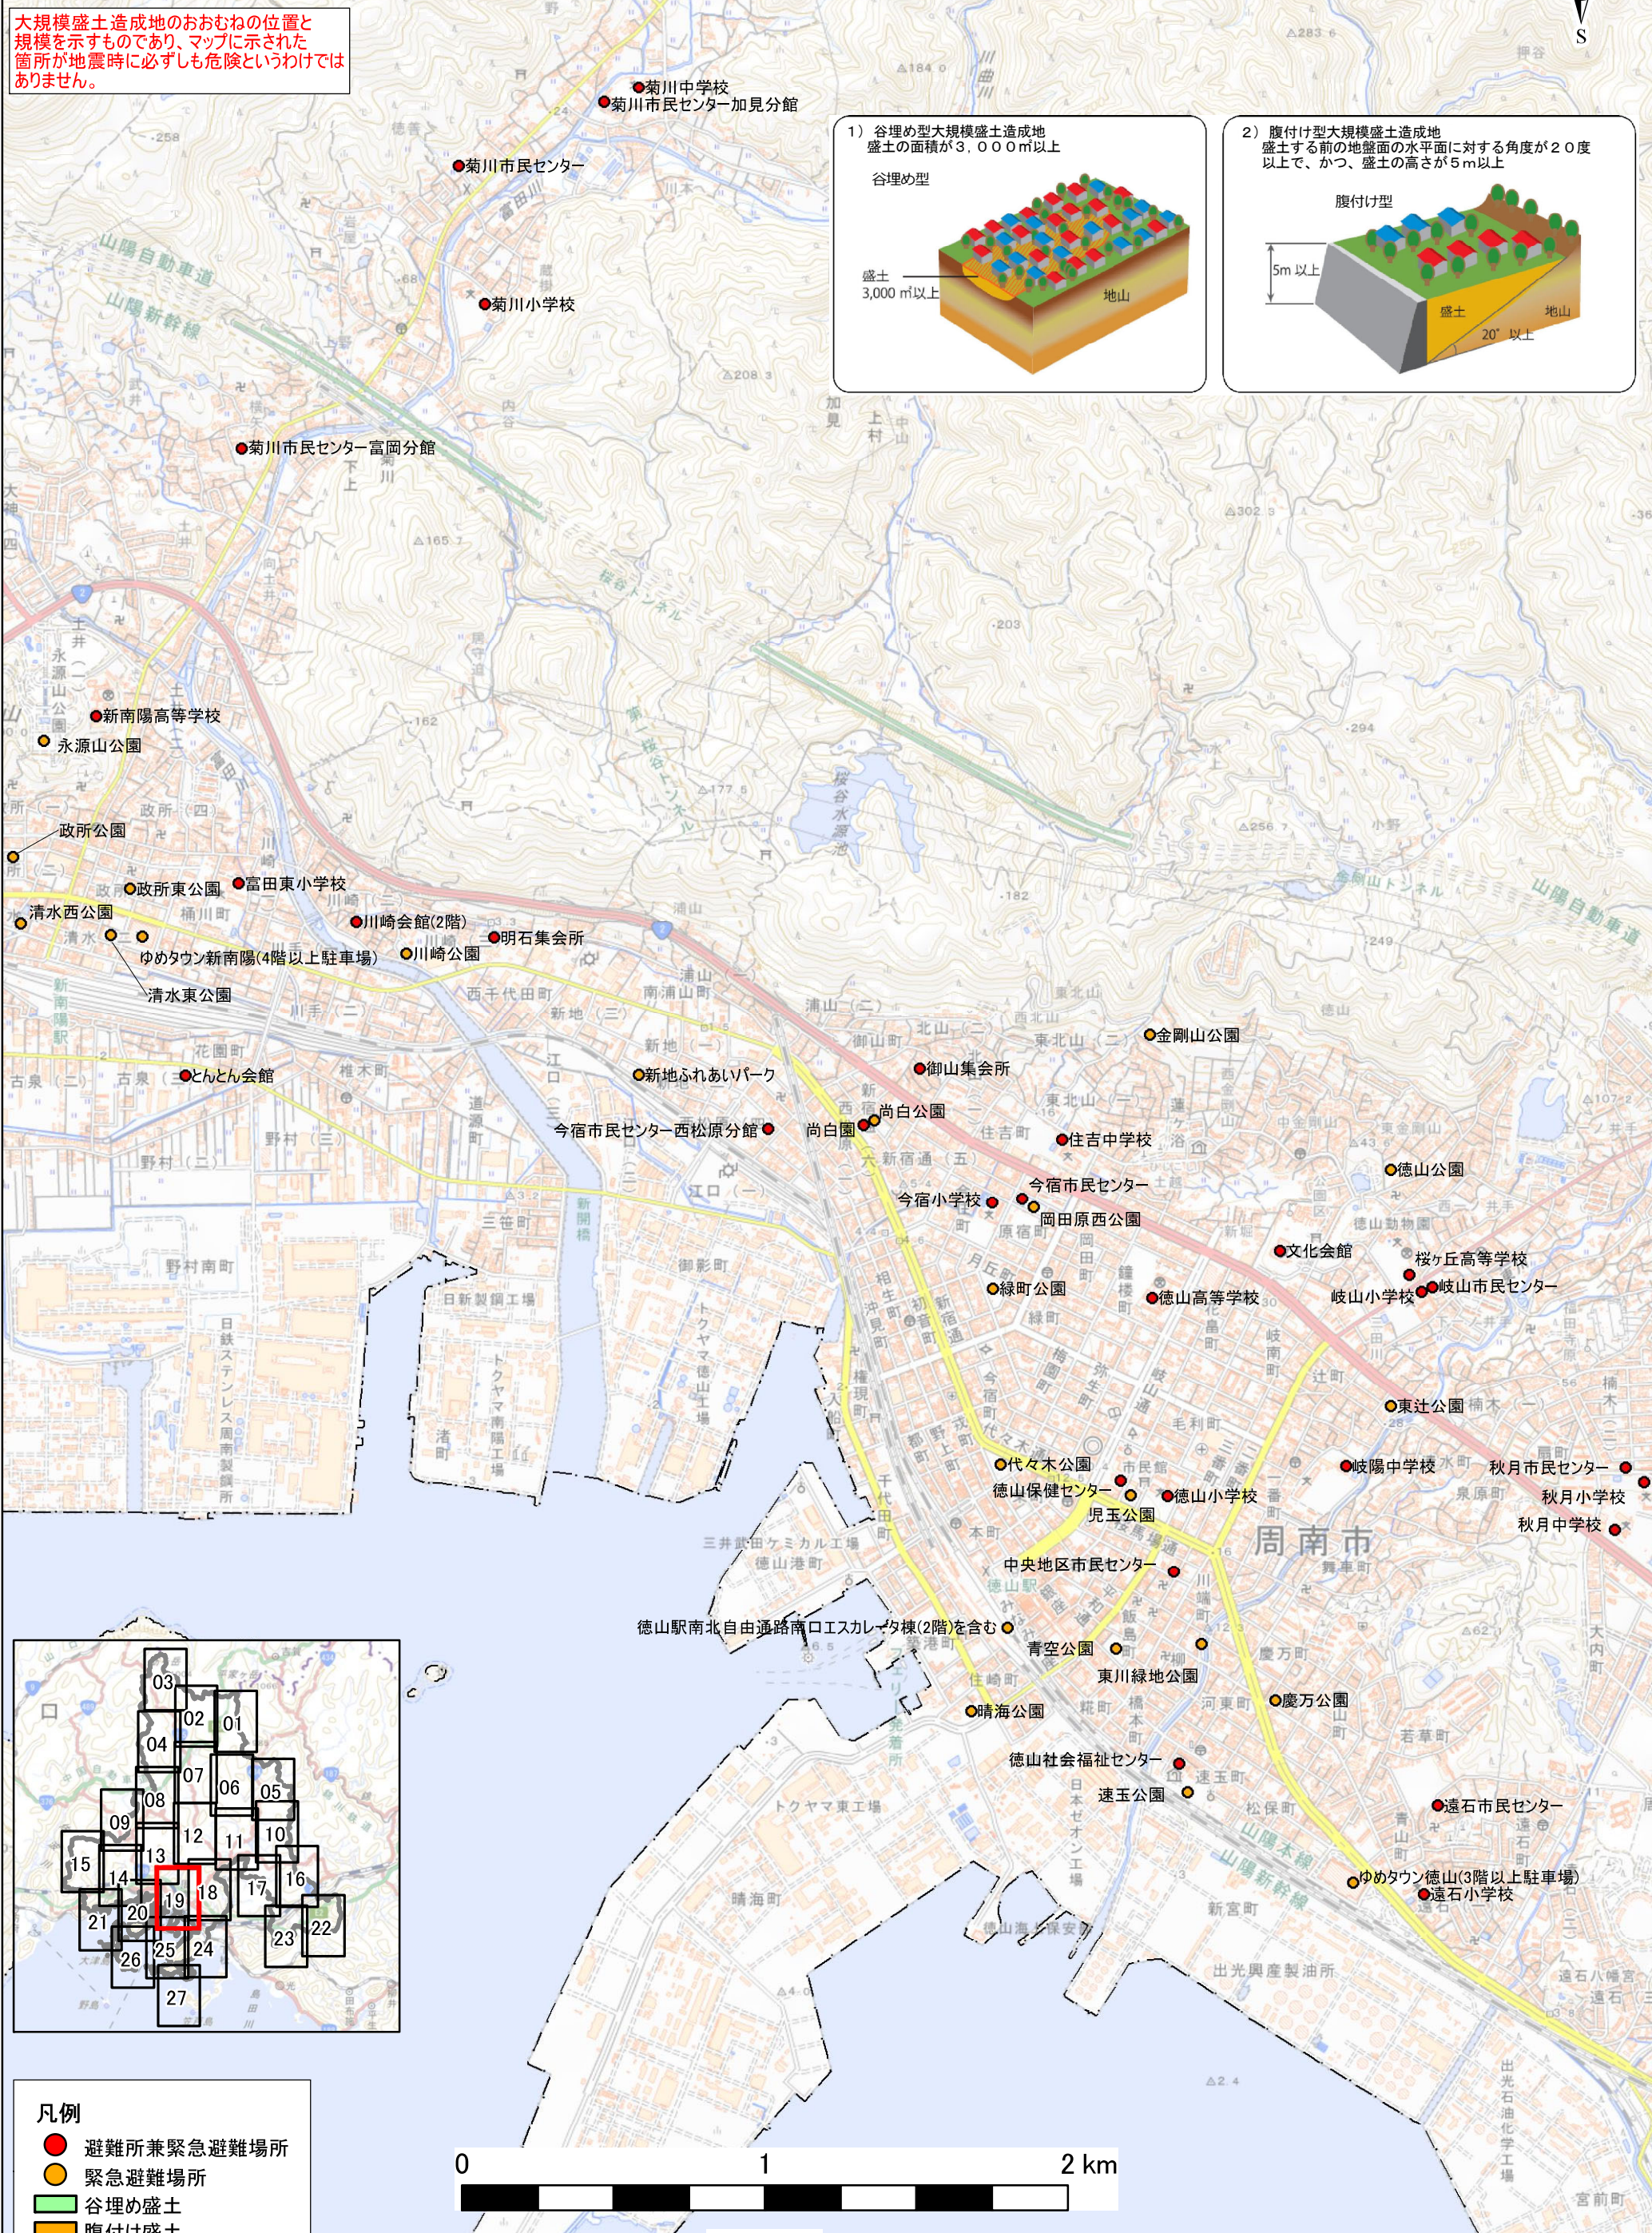

大規模盛土造成地位置図 周南市

大規模盛土造成地のおおむねの位置と規模を示すものであり、マップに示された箇所が地震時に必ずしも危険というわけではありません。

- 凡例
- 避難所兼緊急避難場所
 - 緊急避難場所
 - 谷埋め盛土
 - 腹付け盛土