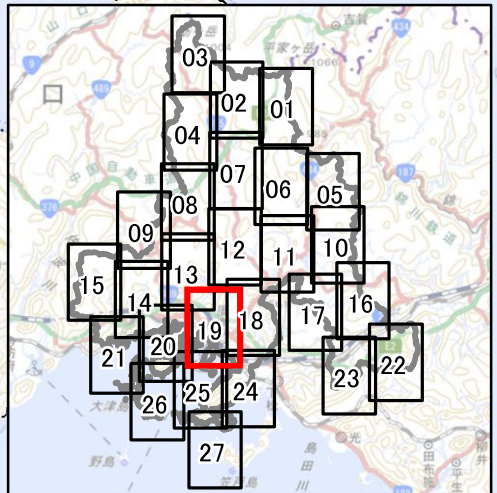

大規模盛土造成地位置図 周南市

大規模盛土造成地のおおむねの位置と規模を示すものであり、マップに示された箇所が地震時に必ずしも危険というわけではありません。

- 凡例
- 避難所兼緊急避難場所
 - 緊急避難場所
 - 谷埋め盛土
 - 腹付け盛土