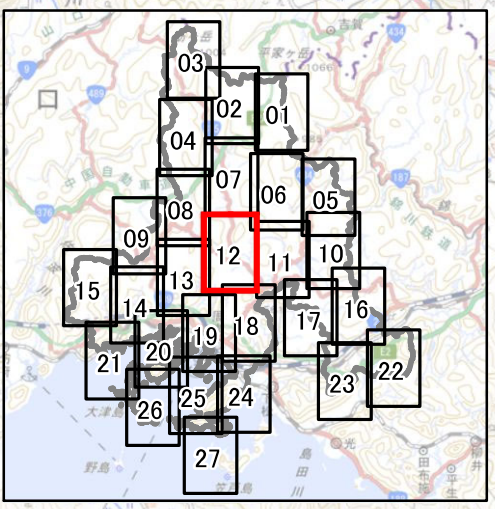

大規模盛土造成地位置図 周南市

大規模盛土造成地のおおむねの位置と規模を示すものであり、マップに示された箇所が地震時に必ずしも危険というわけではありません。

- 凡例
- 避難所兼緊急避難場所
 - 緊急避難場所
 - 谷埋め盛土
 - 腹付け盛土