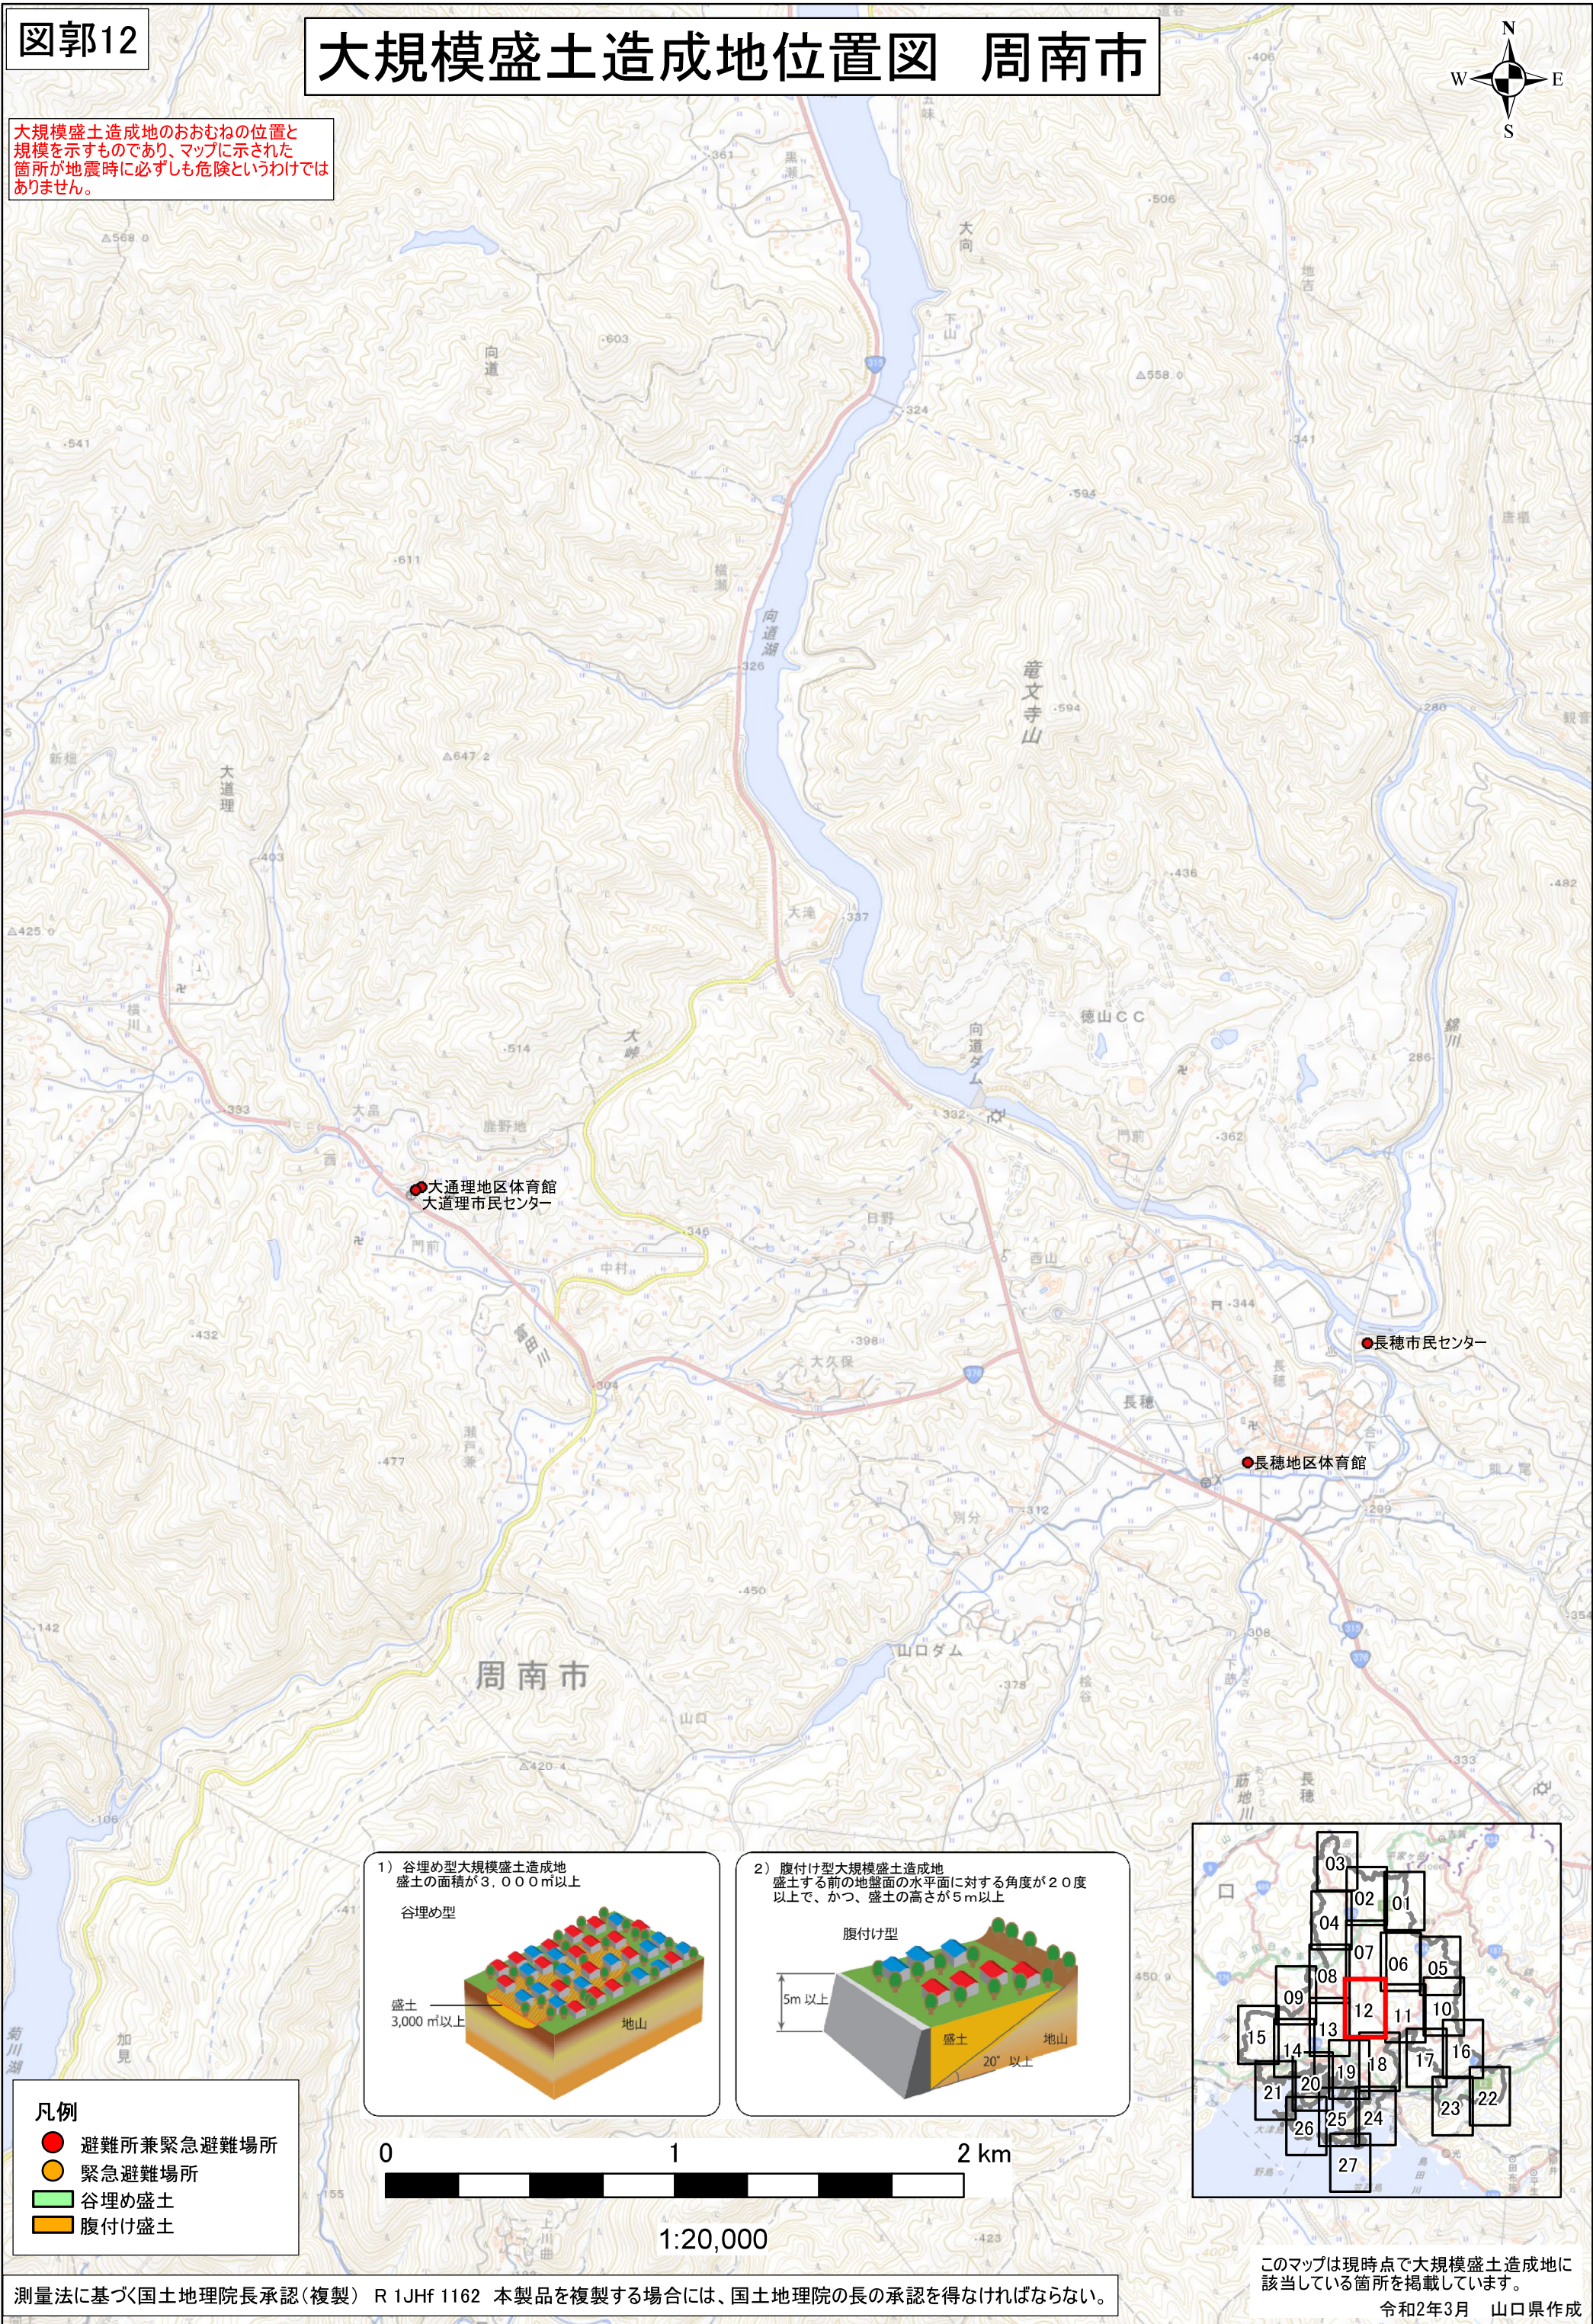

大規模盛土造成地位置図 周南市

大規模盛土造成地のおおむねの位置と規模を示すものであり、マップに示された箇所が地震時に必ずしも危険というわけではありません。

- 凡例
- 避難所兼緊急避難場所
 - 緊急避難場所
 - 谷埋め盛土
 - 腹付け盛土