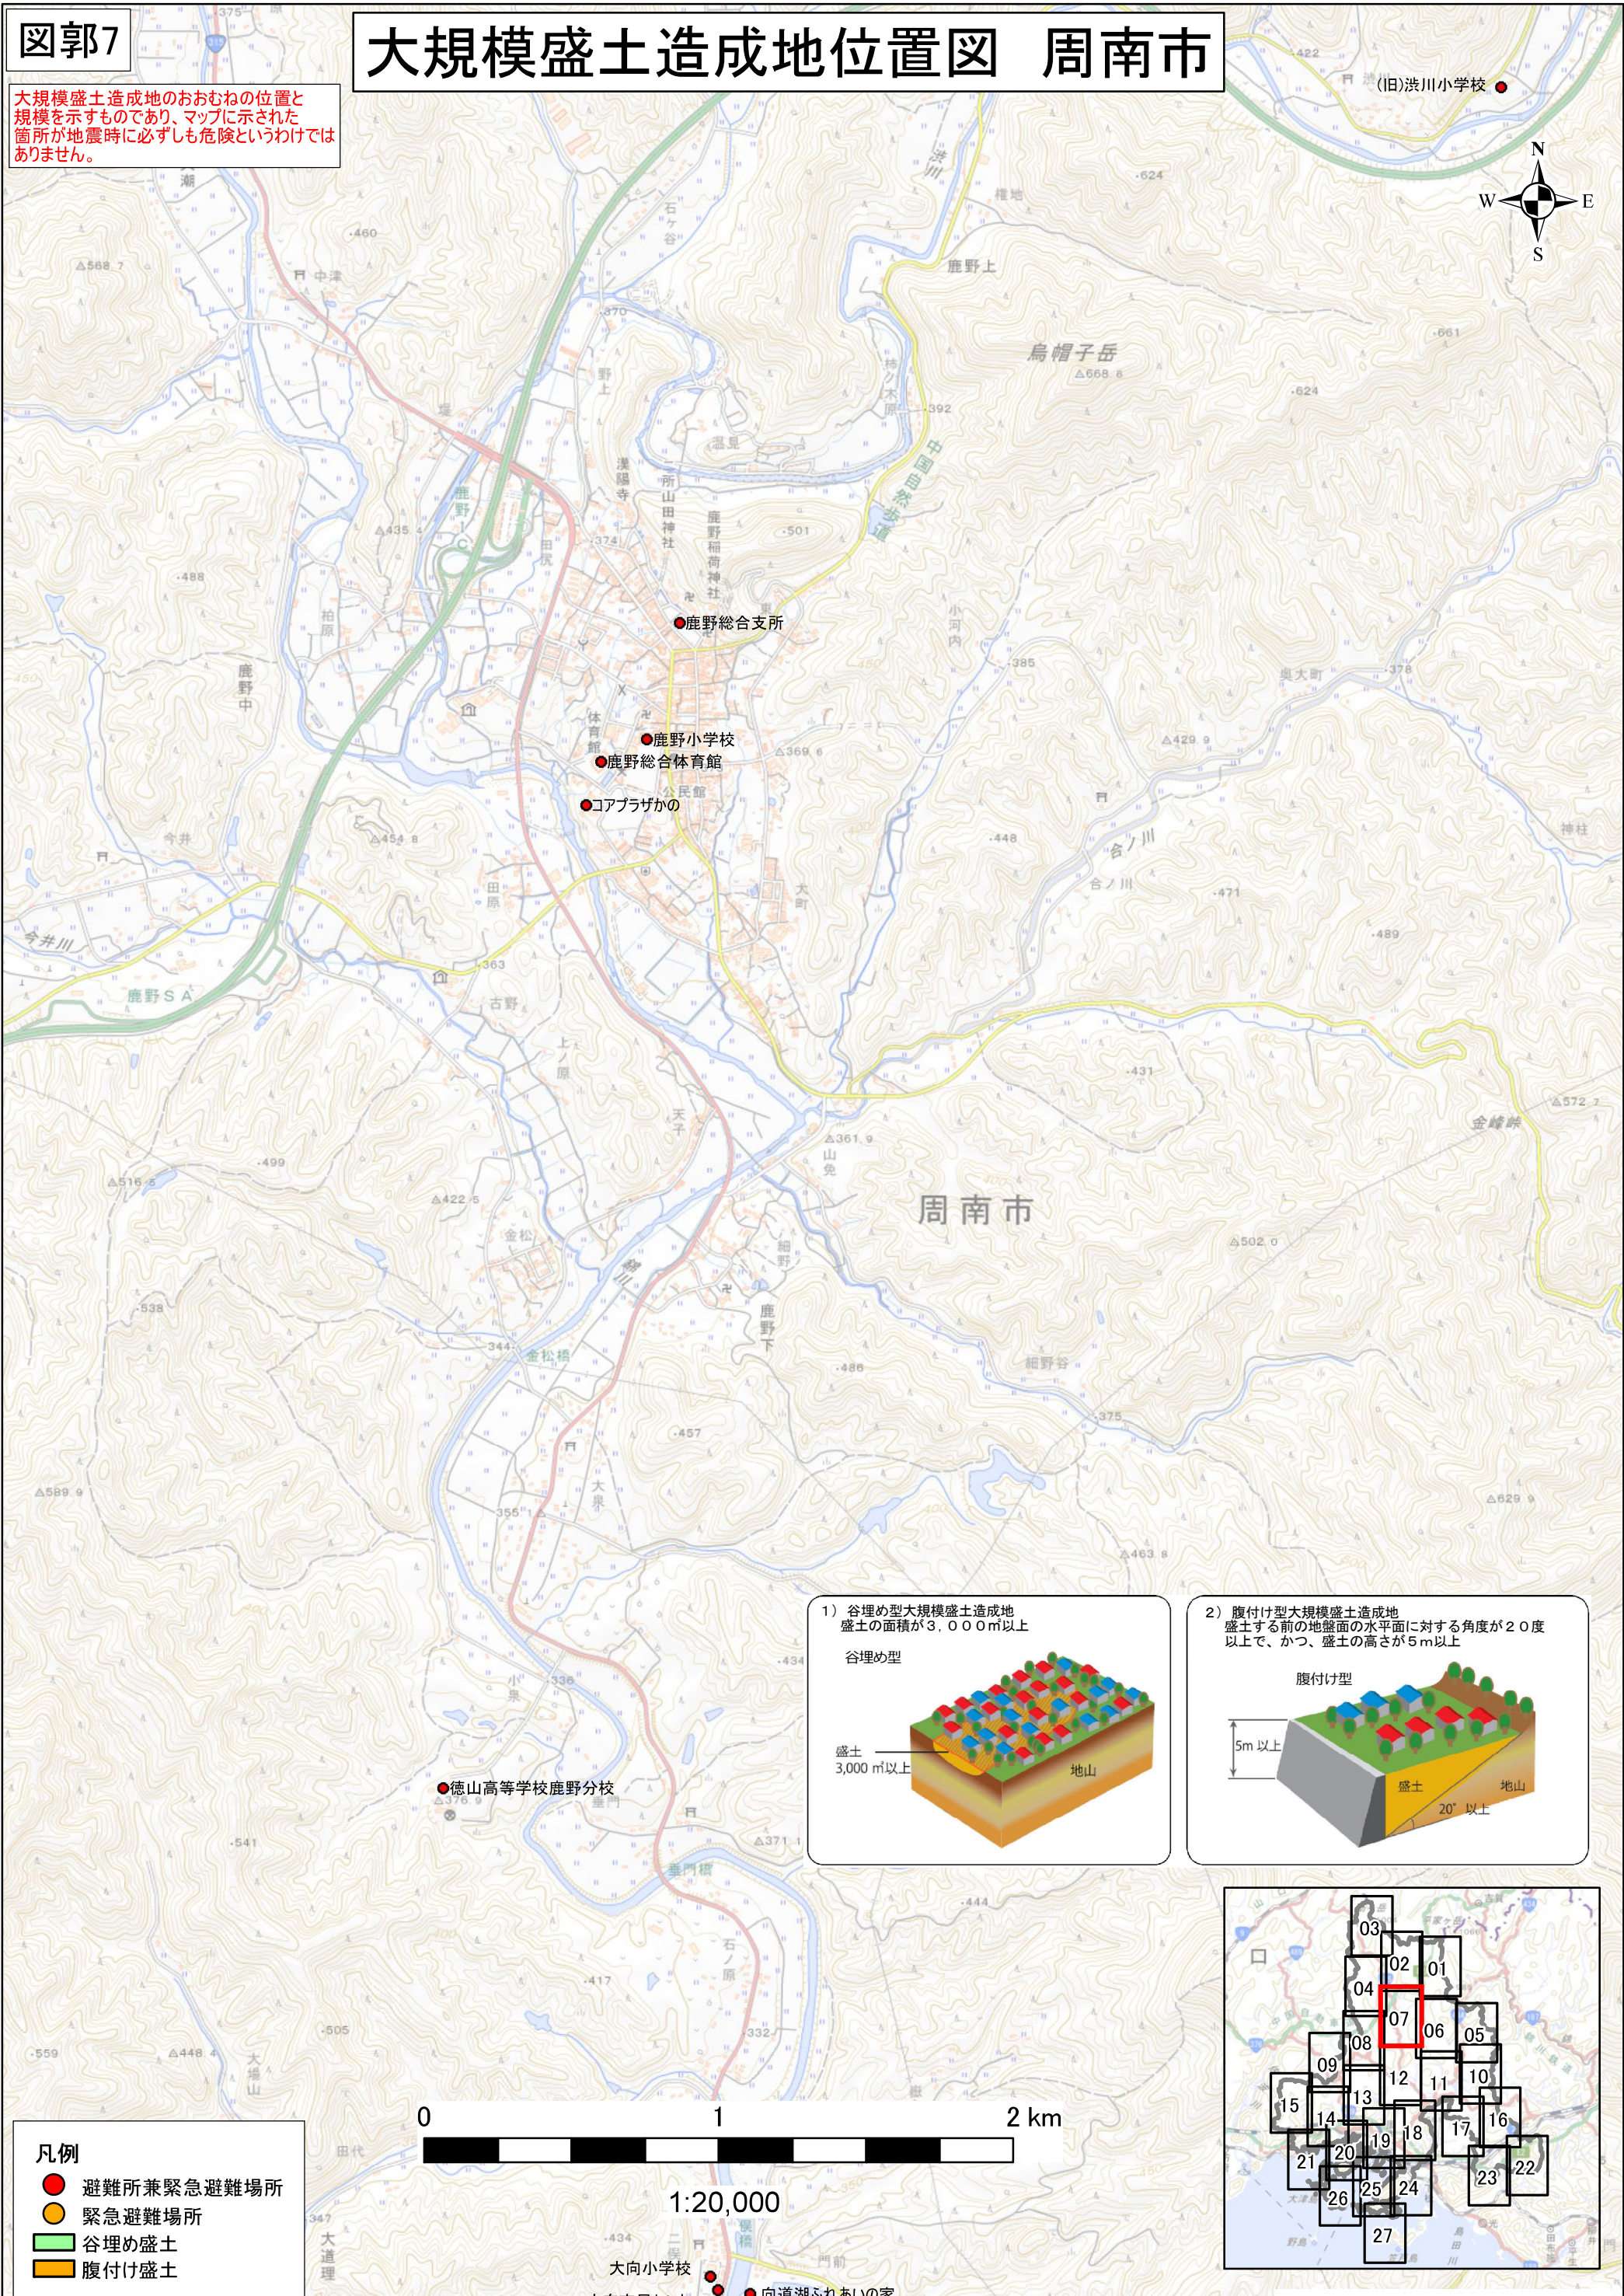

# 大規模盛土造成地位置図 周南市

大規模盛土造成地のおおむねの位置と規模を示すものであり、マップに示された箇所が地震時に必ずしも危険というわけではありません。

- 凡例
- 避難所兼緊急避難場所
  - 緊急避難場所
  - 谷埋め盛土
  - 腹付け盛土