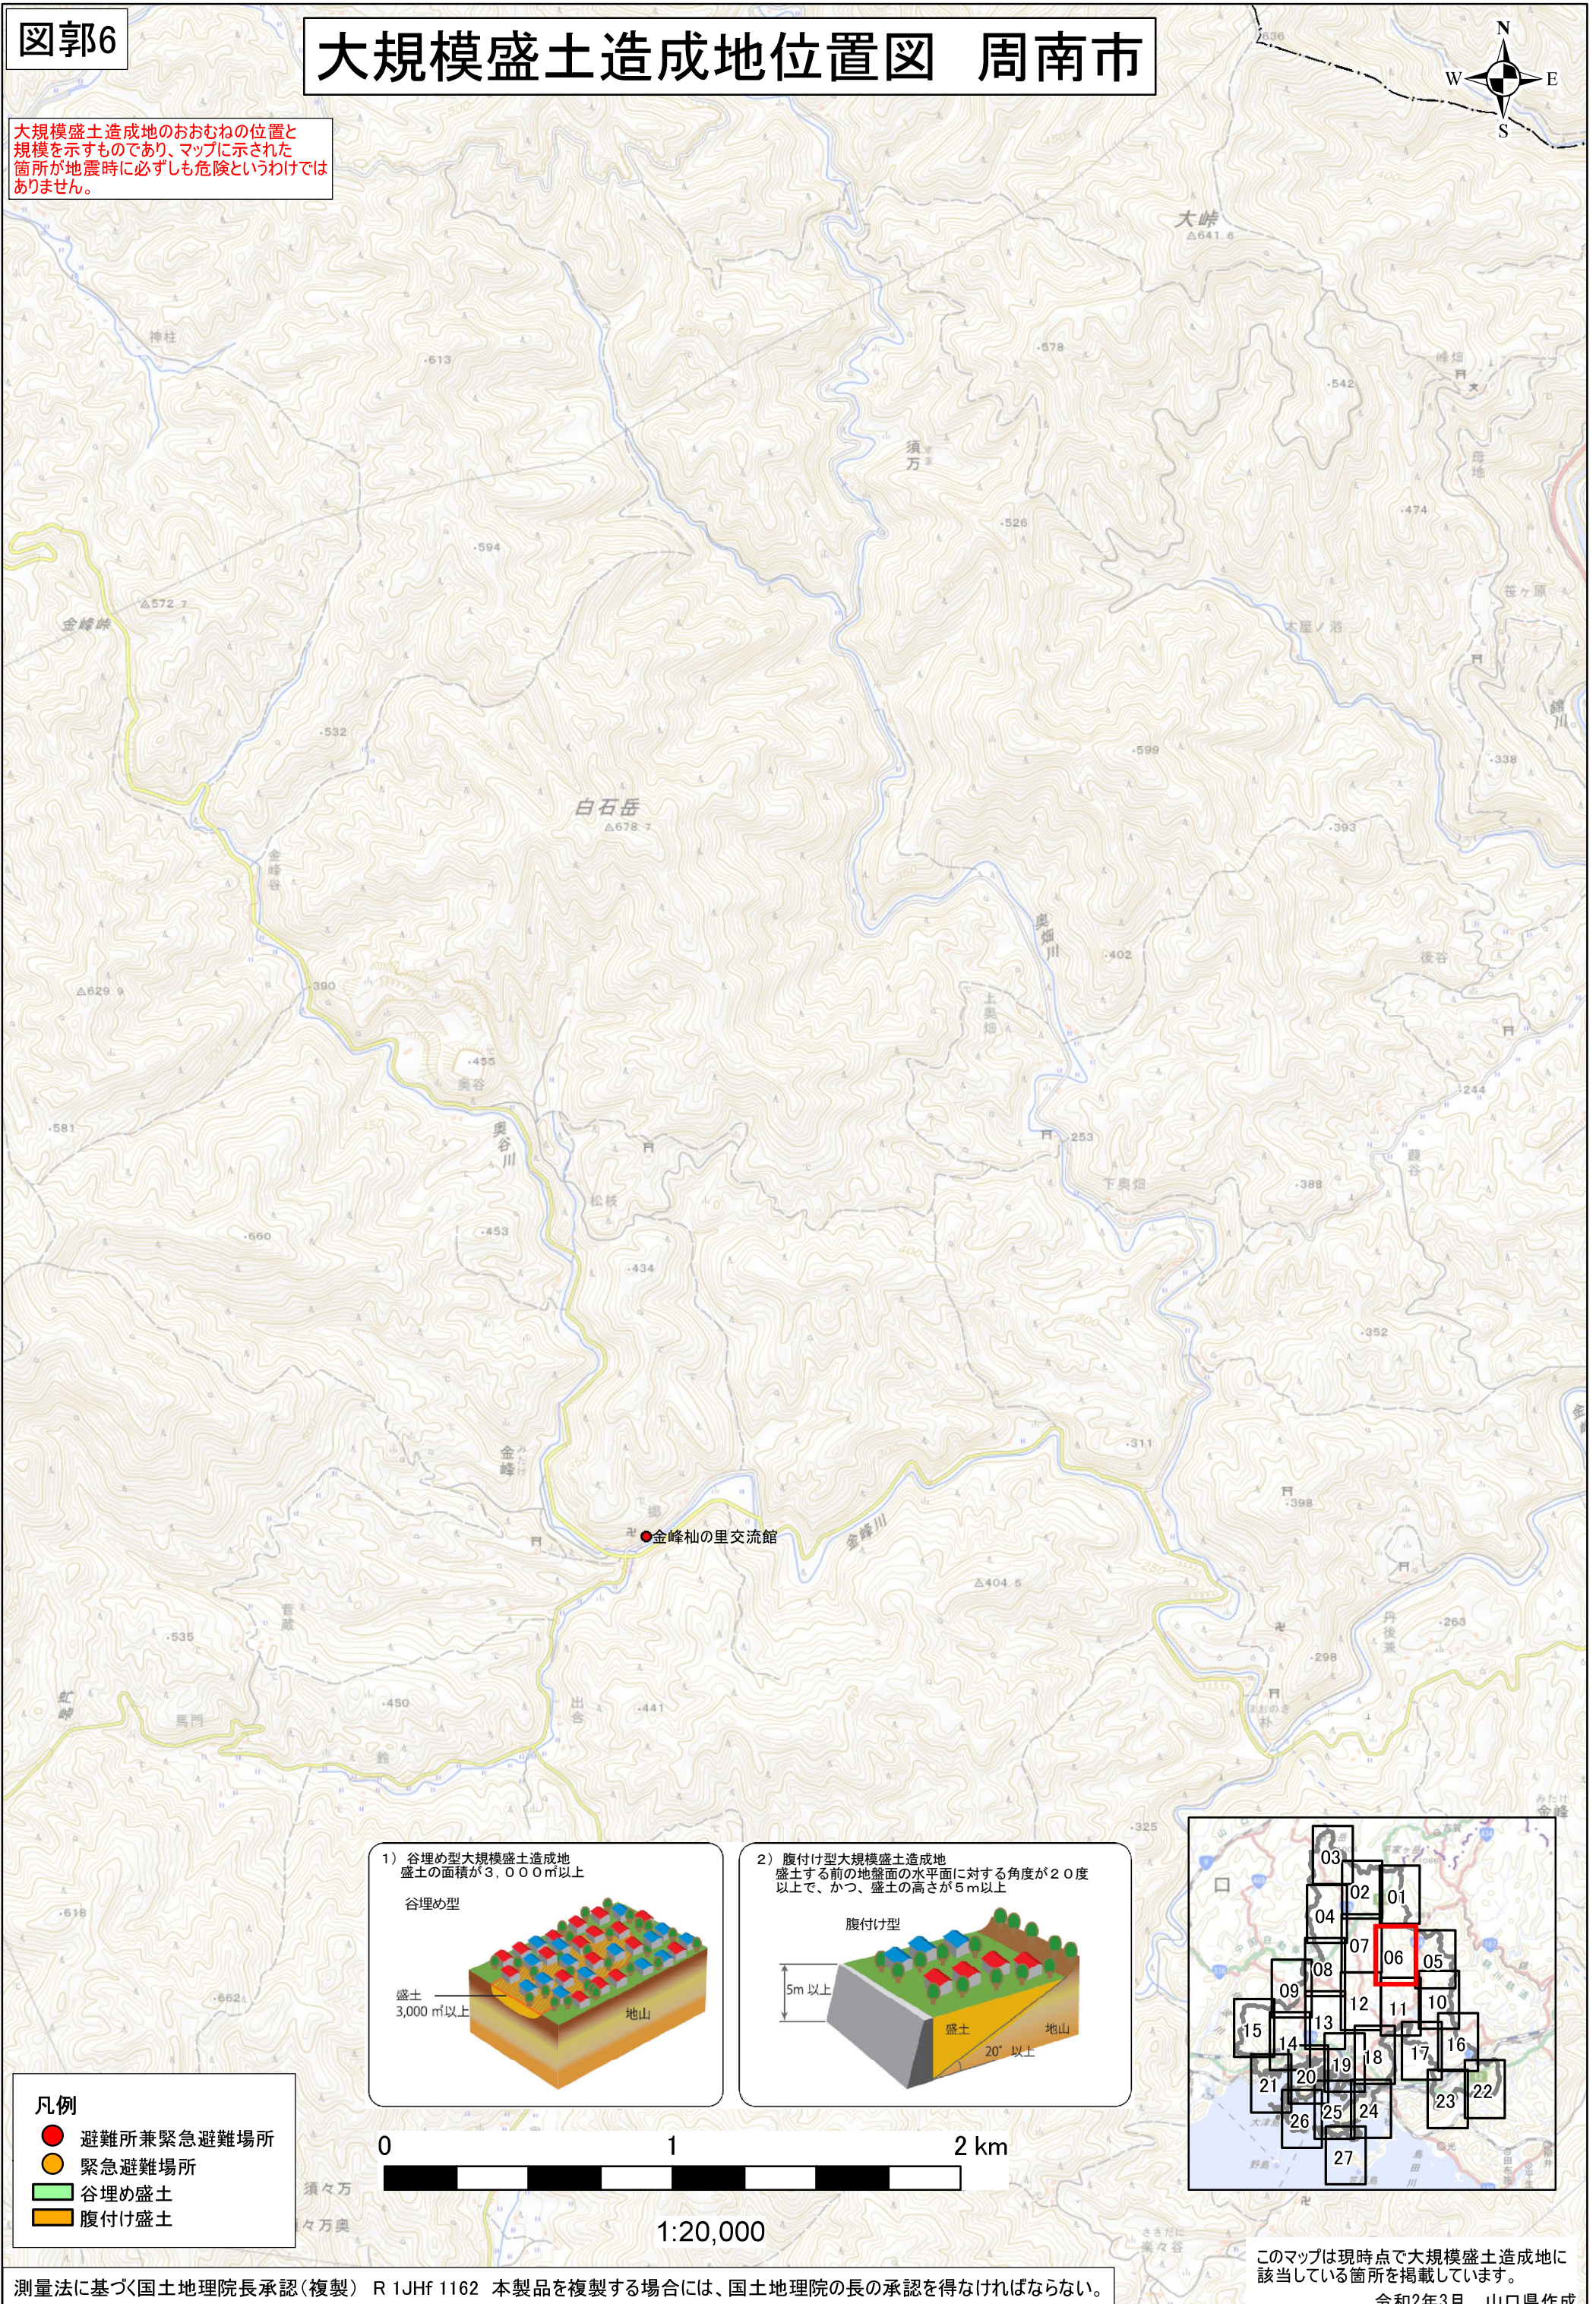

大規模盛土造成地位置図 周南市

大規模盛土造成地のおおむねの位置と規模を示すものであり、マップに示された箇所が地震時に必ずしも危険というわけではありません。

- 凡例
- 避難所兼緊急避難場所
 - 緊急避難場所
 - 谷埋め盛土
 - 腹付け盛土