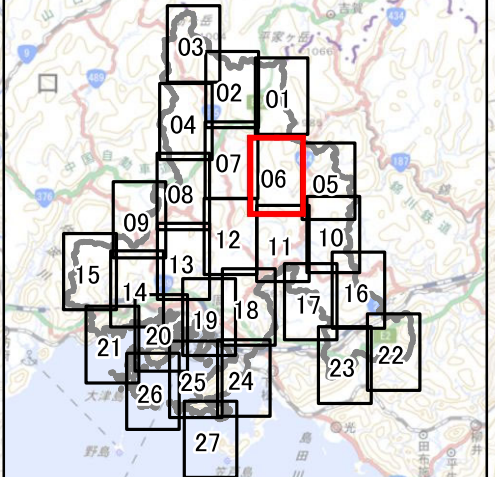

大規模盛土造成地位置図 周南市

大規模盛土造成地のおおむねの位置と規模を示すものであり、マップに示された箇所が地震時に必ずしも危険というわけではありません。

- 凡例
- 避難所兼緊急避難場所
 - 緊急避難場所
 - 谷埋め盛土
 - 腹付け盛土