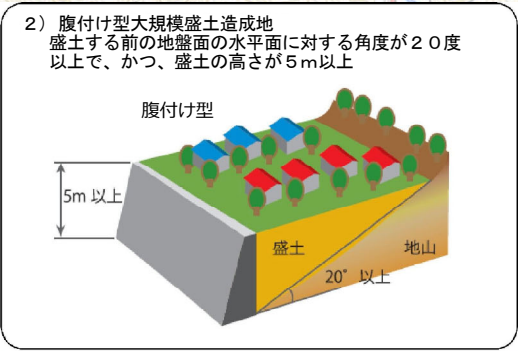

図郭③

大規模盛土造成地位置図 長門市

大規模盛土造成地のおおむねの位置と規模を示すものであり、マップに示された箇所が地震時に必ずしも危険というわけではありません。

- 凡例
- 指定緊急避難場所
 - 指定緊急避難場所兼指定避難所
 - 谷埋め盛土
 - 腹付け盛土