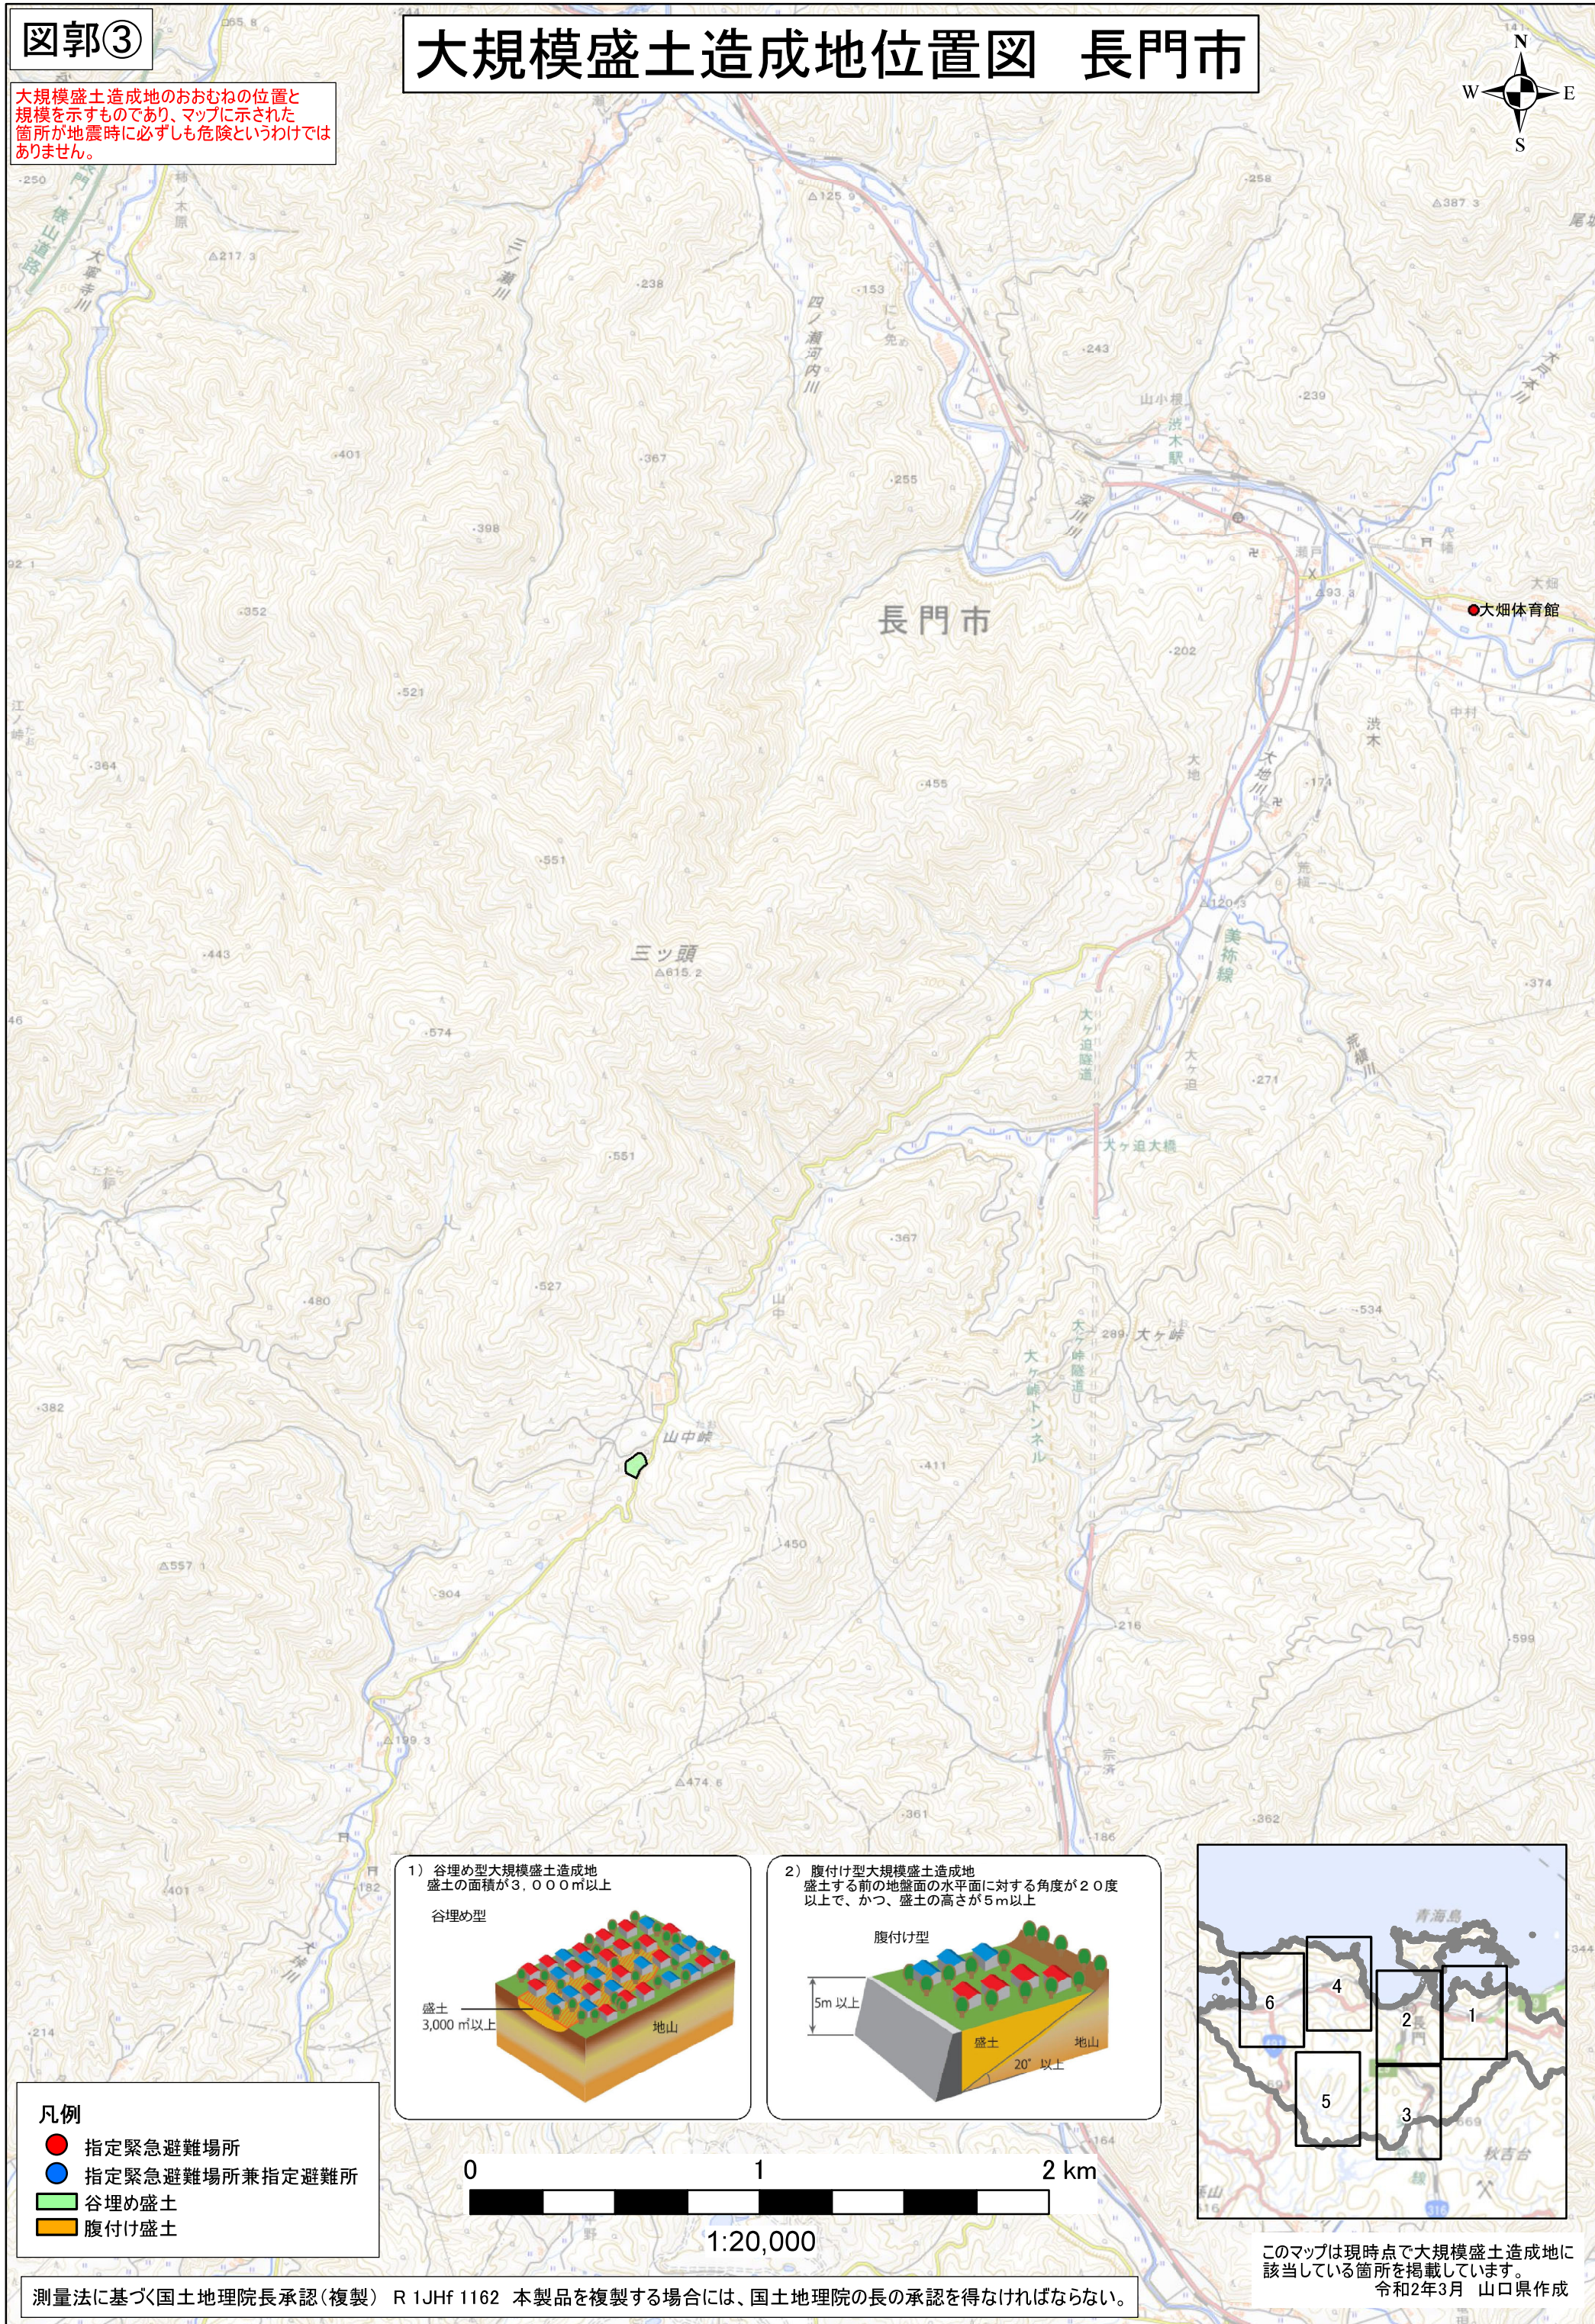

図郭③

大規模盛土造成地位置図 長門市

大規模盛土造成地のおおむねの位置と規模を示すものであり、マップに示された箇所が地震時に必ずしも危険というわけではありません。

- 凡例
- 指定緊急避難場所
 - 指定緊急避難場所兼指定避難所
 - 谷埋め盛土
 - 腹付け盛土