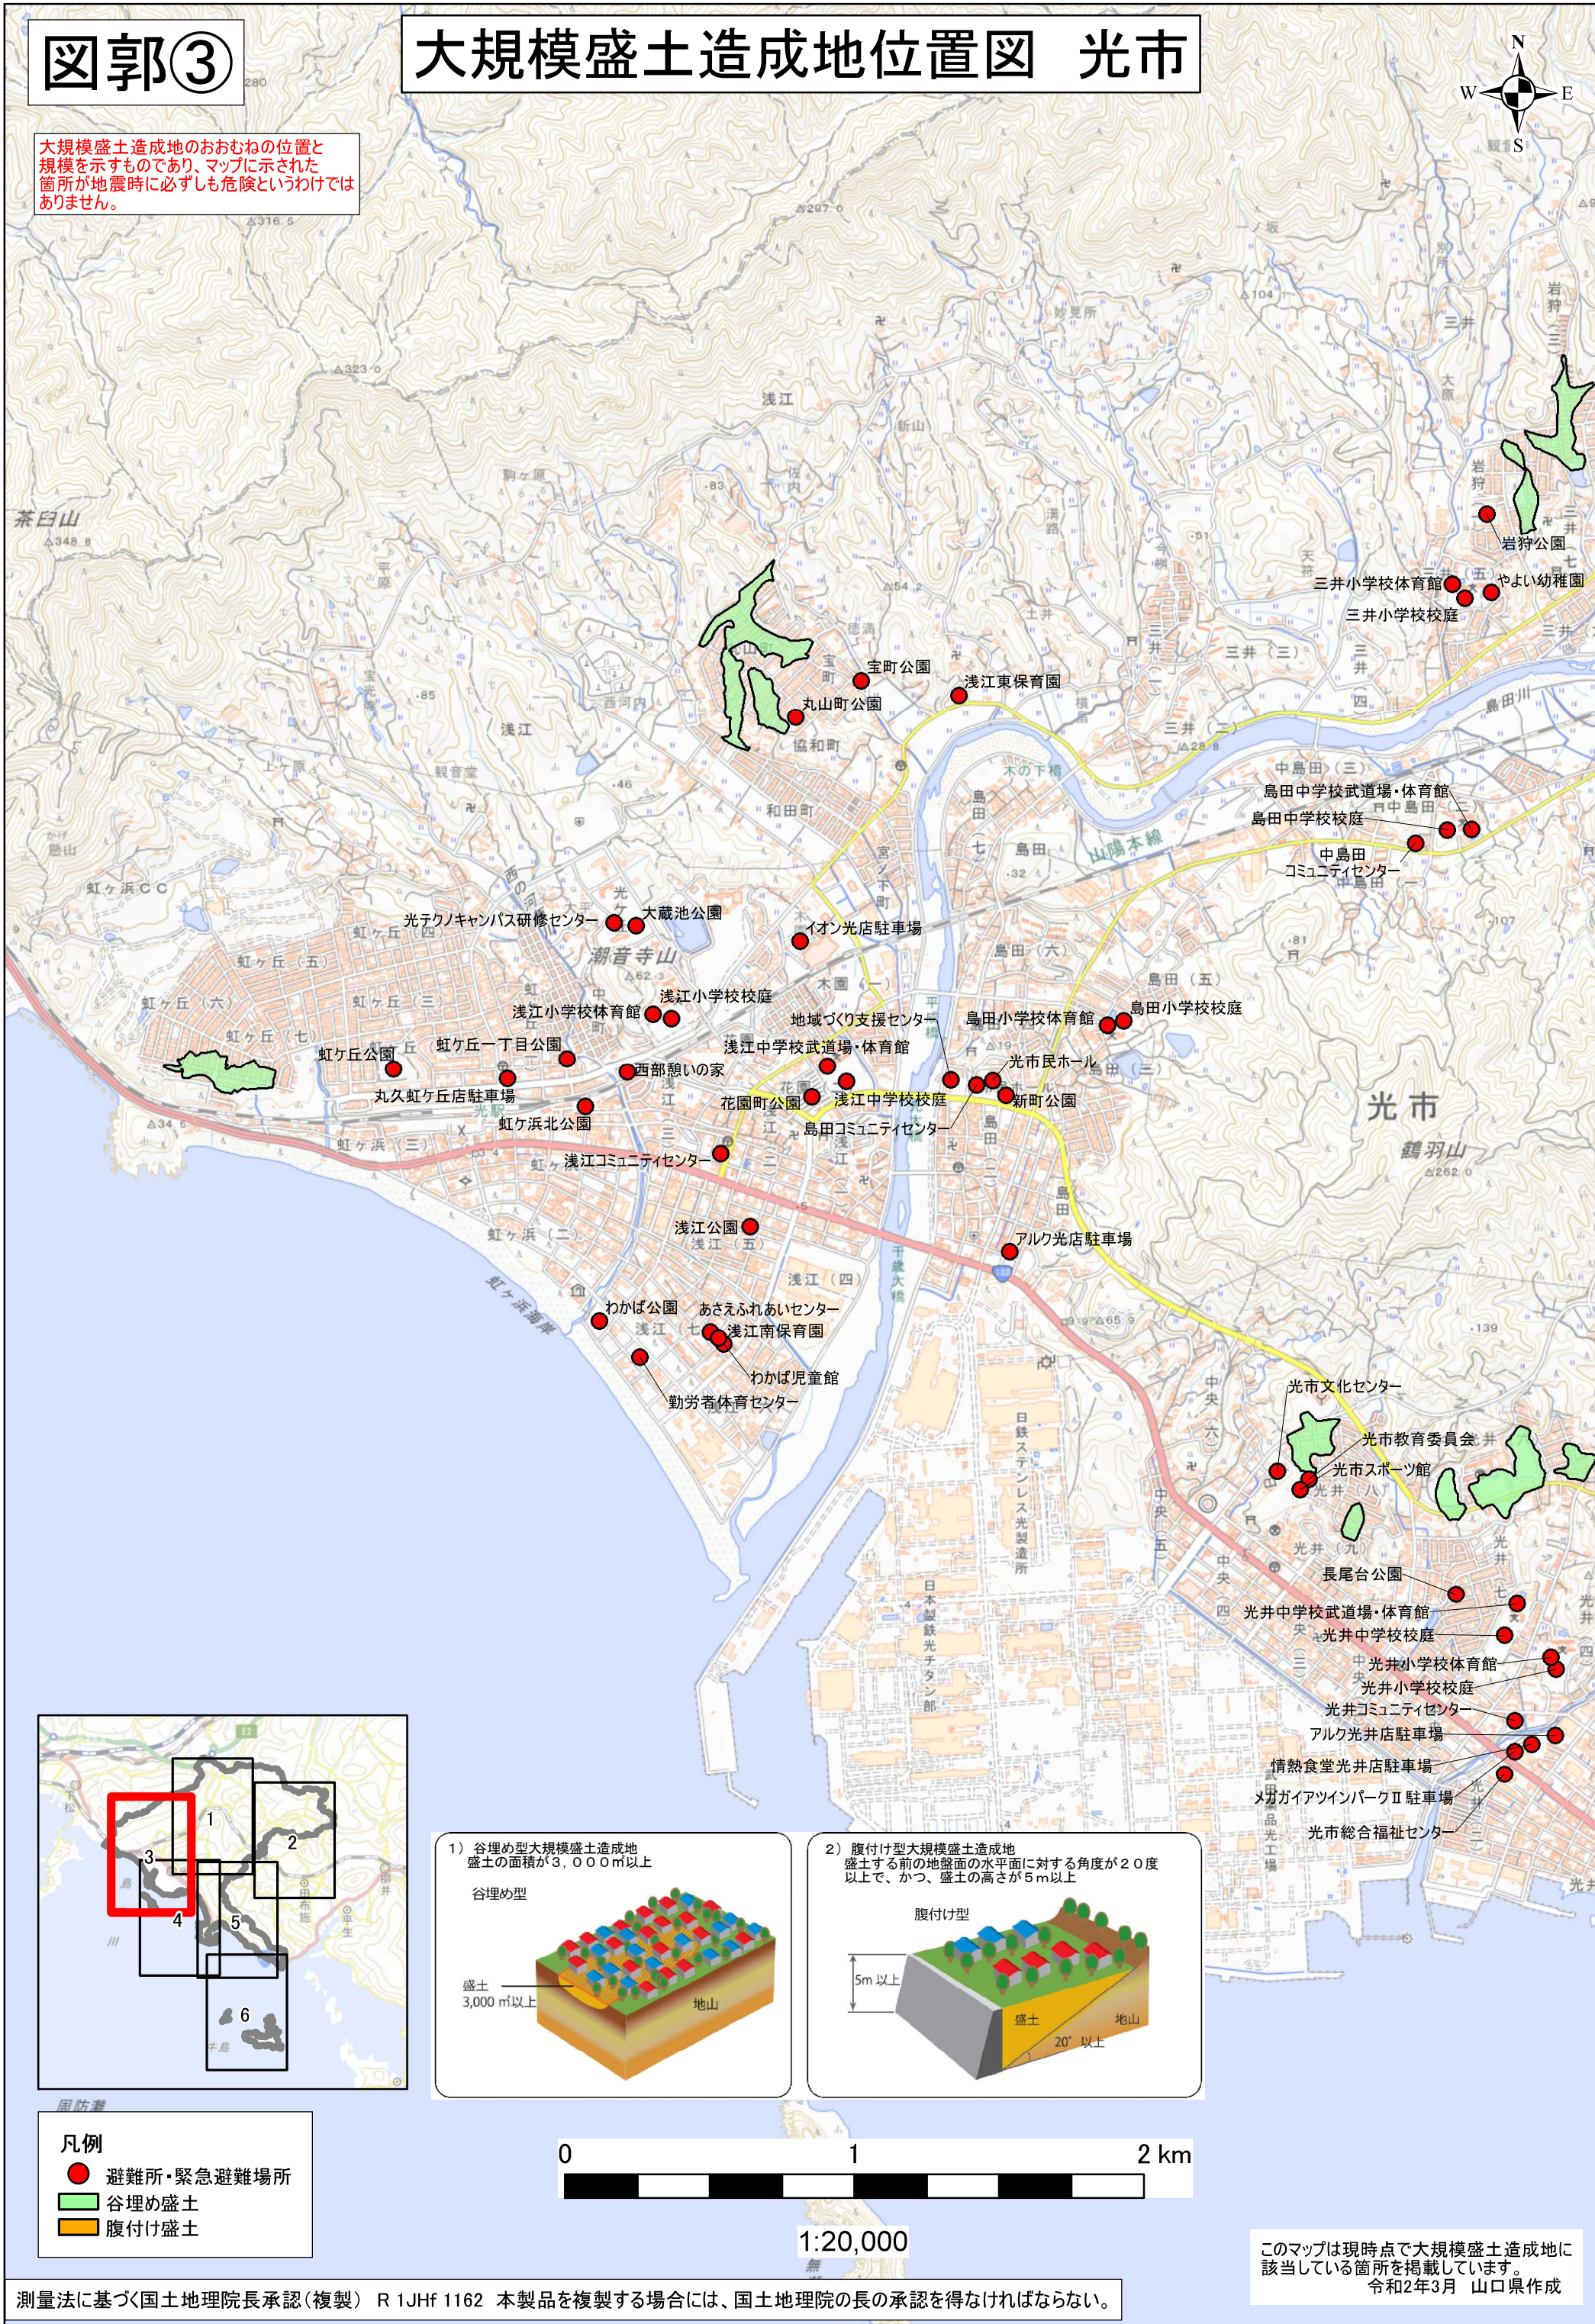

図郭③

大規模盛土造成地位置図 光市

大規模盛土造成地のおおむねの位置と規模を示すものであり、マップに示された箇所が地震時に必ずしも危険というわけではありません。

- 凡例
- 避難所・緊急避難場所
 - 谷埋め盛土
 - 腹付け盛土

1:20,000