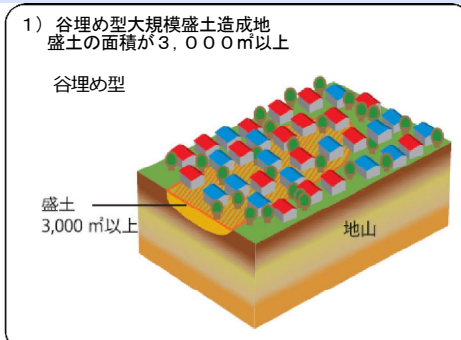

図郭③

大規模盛土造成地位置図 光市

大規模盛土造成地のおおむねの位置と規模を示すものであり、マップに示された箇所が地震時に必ずしも危険というわけではありません。

- 凡例
- 避難所・緊急避難場所
 - 谷埋め盛土
 - 腹付け盛土

1:20,000