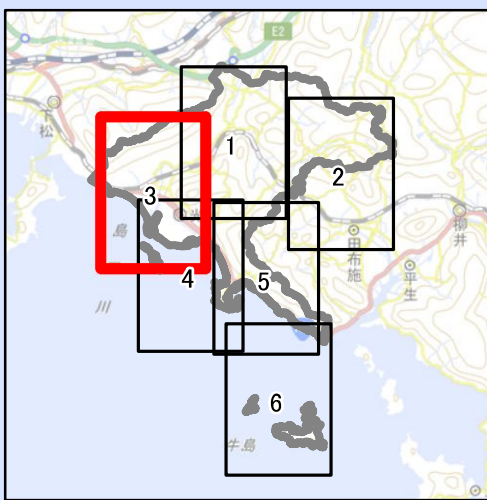

図郭③

大規模盛土造成地位置図 光市

大規模盛土造成地のおおむねの位置と規模を示すものであり、マップに示された箇所が地震時に必ずしも危険というわけではありません。

- 凡例
- 避難所・緊急避難場所
 - 谷埋め盛土
 - 腹付け盛土

1:20,000