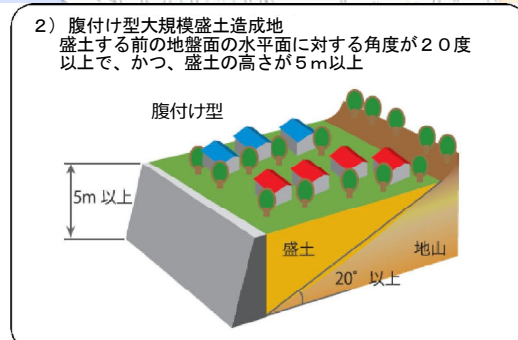

図郭③

大規模盛土造成地位置図 光市

大規模盛土造成地のおおむねの位置と規模を示すものであり、マップに示された箇所が地震時に必ずしも危険というわけではありません。

- 凡例
- 避難所・緊急避難場所
 - 谷埋め盛土
 - 腹付け盛土

1:20,000