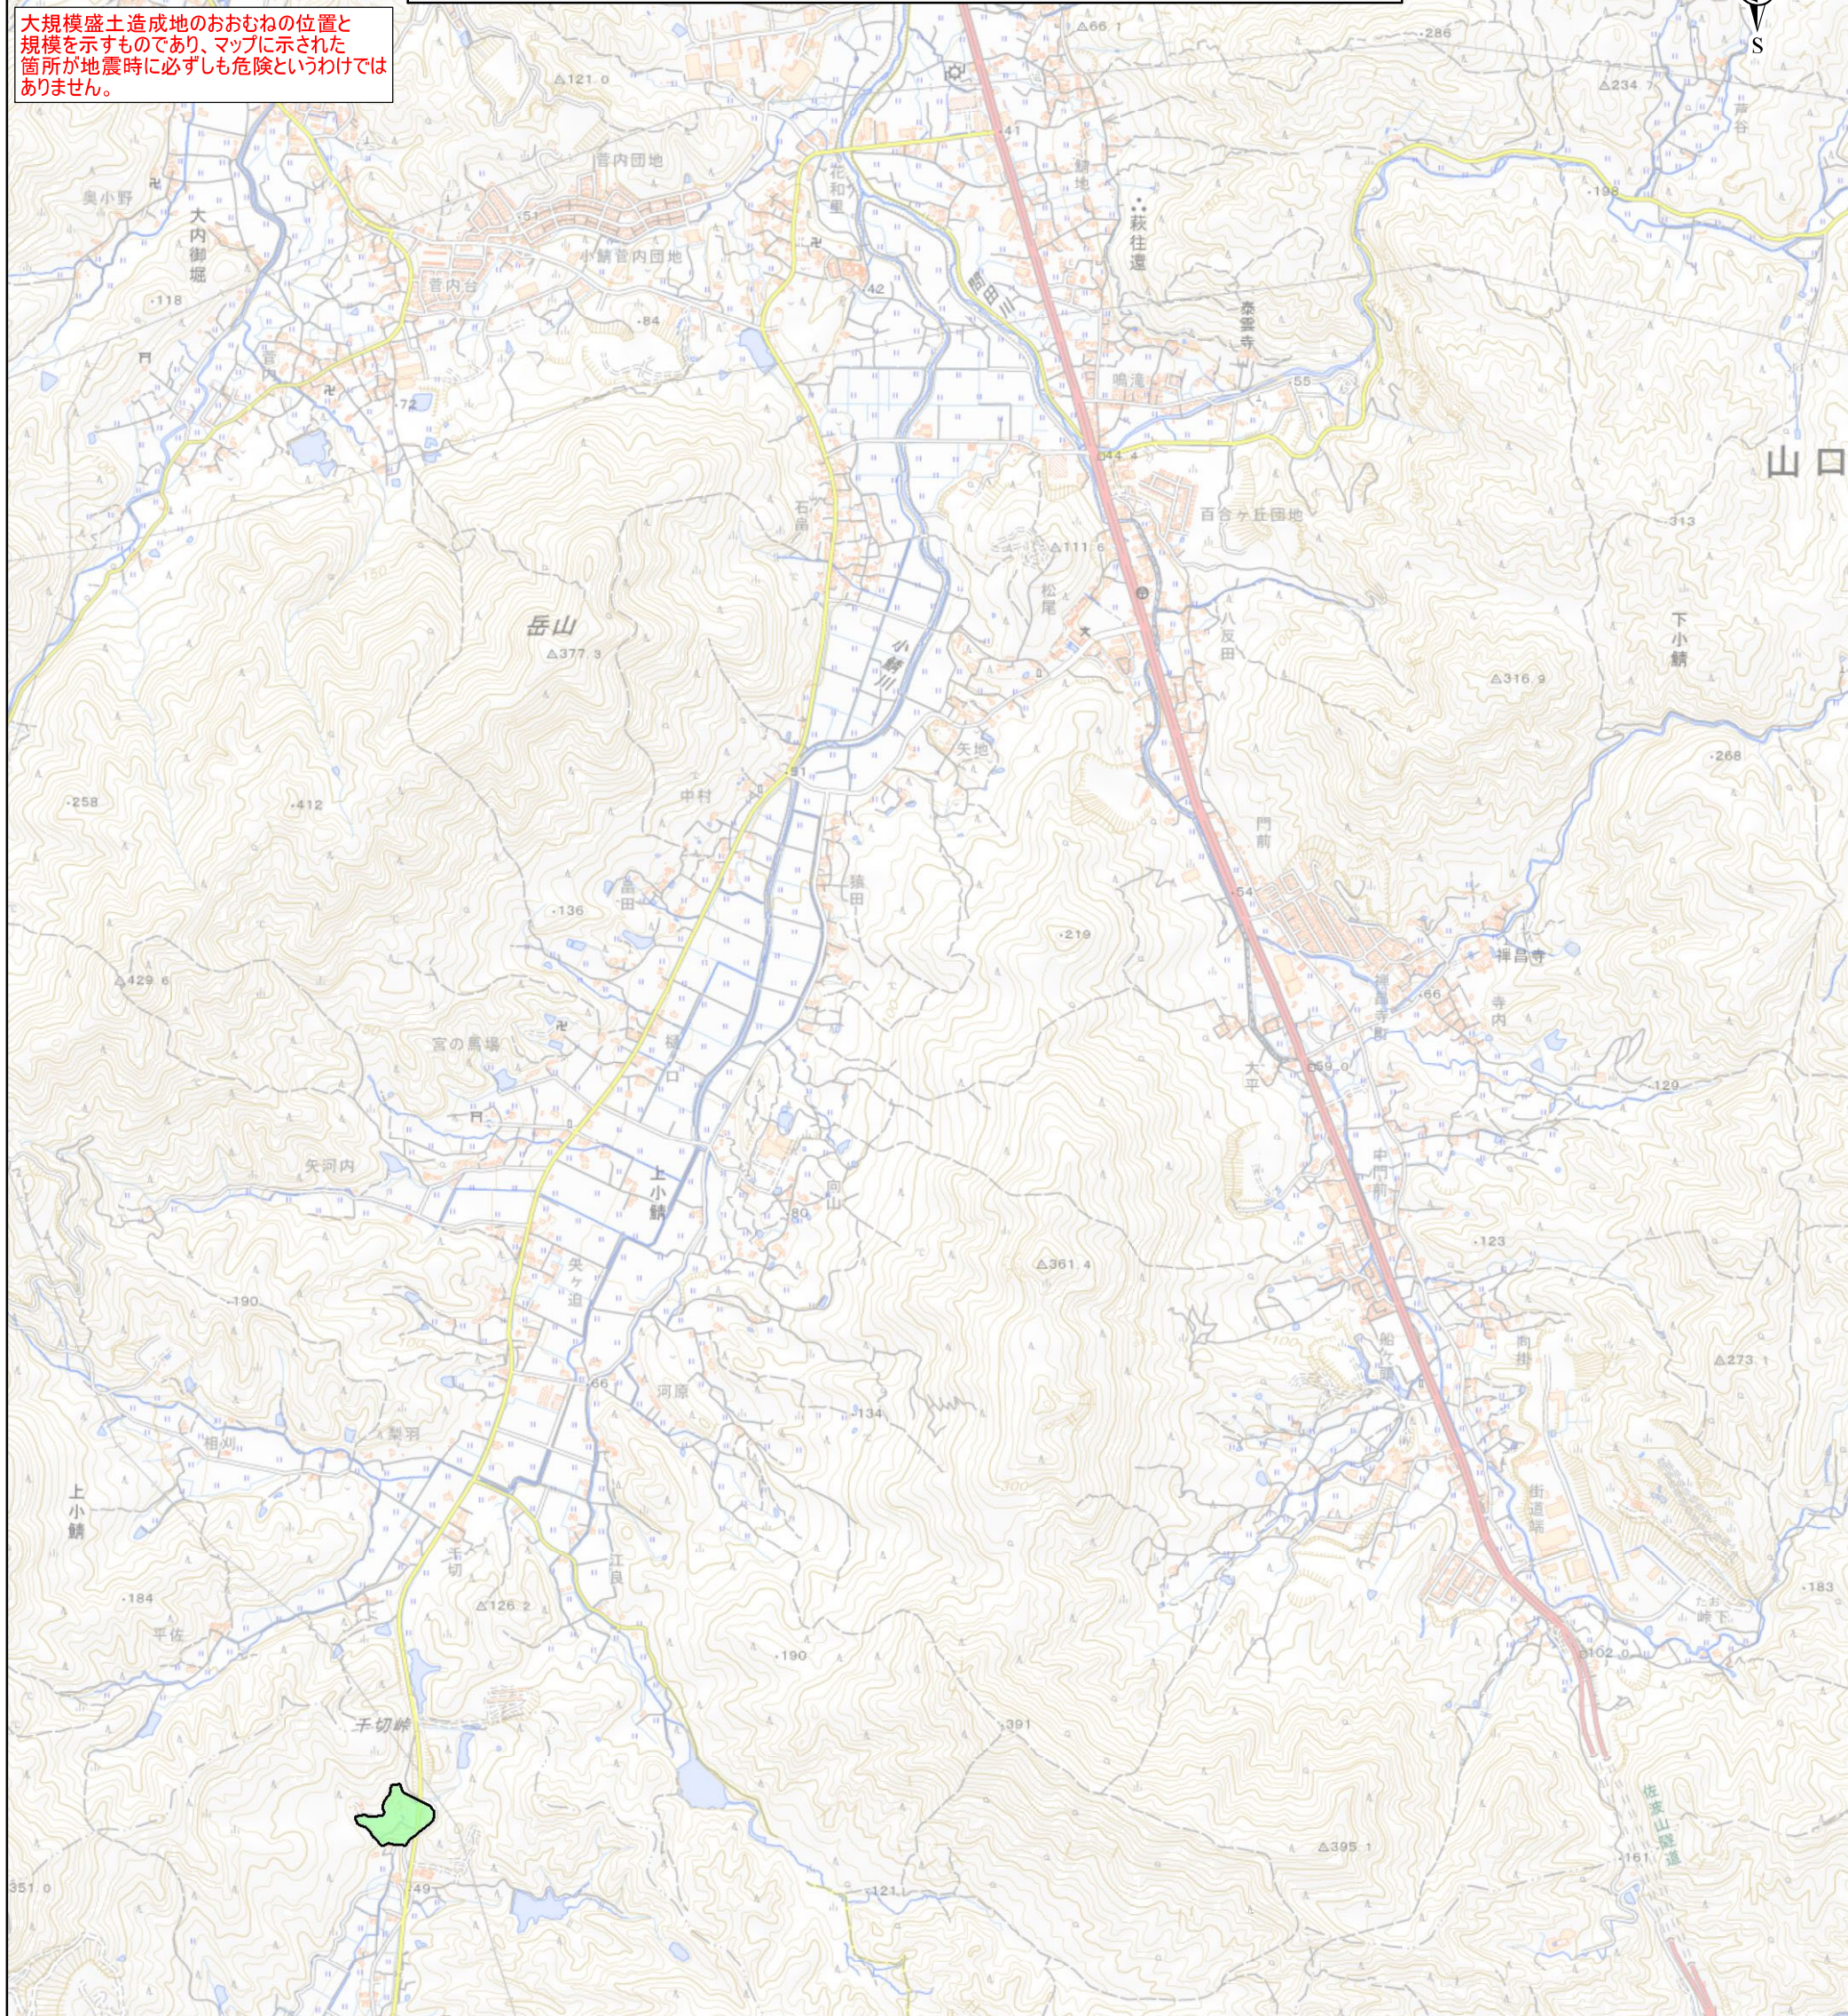

大規模盛土造成地のおおむねの位置と規模を示すものであり、マップに示された箇所が地震時に必ずしも危険というわけではありません。

- 凡例
- 指定緊急避難場所
 - 指定避難所かつ指定緊急避難場所
 - 指定避難所
 - 谷埋め盛土
 - 腹付け盛土

1:20,000