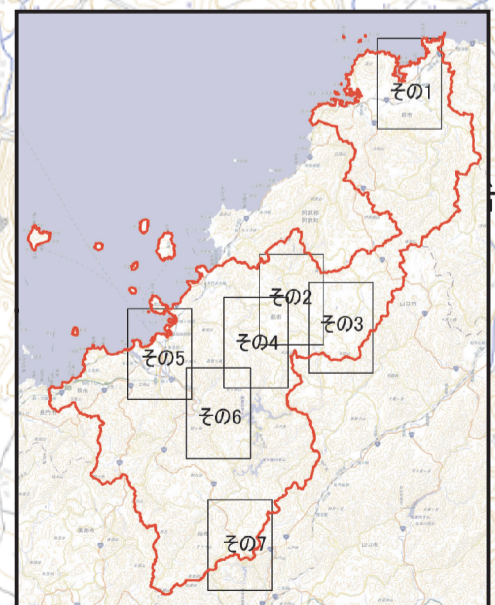

大規模盛土造成地位置図 萩市その4

大規模盛土造成地のおおむねの位置と規模を示すものであり、マップに示された箇所が地震時に必ずしも危険というわけではありません。

この地図は、国土地理院長の承認を得て、同院発行の数値地図25000(地図画像)を複製したものである。
(承認番号 平29情複、第1488号)

福栄小中学校校舎
福栄中学校グラウンド
福栄中学校体育館
福栄グラウンド
福栄コミュニティセンター

山崎公会堂

- 凡例**
- 避難所
 - 腹付け盛土
 - 谷埋め

「このマップは現時点で大規模盛土造成地に該当している箇所を掲載しています」