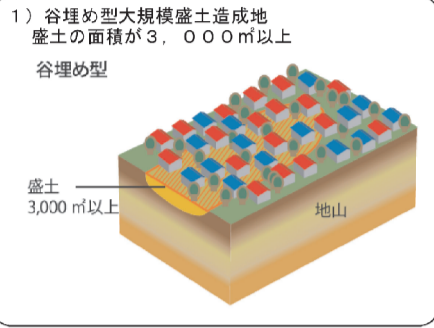

大規模盛土造成地位置図 萩市その4

大規模盛土造成地のおおむねの位置と規模を示すものであり、マップに示された箇所が地震時に必ずしも危険というわけではありません。

この地図は、国土地理院長の承認を得て、同院発行の数値地図25000(地図画像)を複製したものである。
(承認番号 平29情複、第1488号)

福栄小中学校校舎
福栄中学校グラウンド
福栄中学校体育館
福栄グラウンド
福栄コミュニティセンター

山崎公会堂

- 凡例**
- 避難所
 - 腹付け盛土
 - 谷埋め

「このマップは現時点で大規模盛土造成地に該当している箇所を掲載しています」