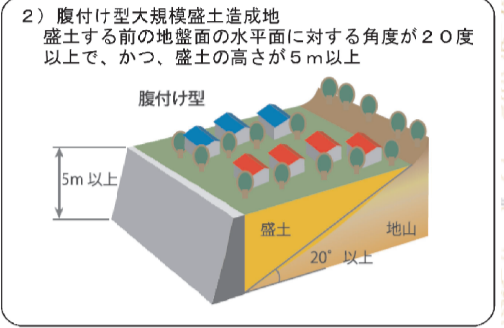

大規模盛土造成地位置図 萩市その4

大規模盛土造成地のおおむねの位置と規模を示すものであり、マップに示された箇所が地震時に必ずしも危険というわけではありません。

この地図は、国土地理院長の承認を得て、同院発行の数値地図25000(地図画像)を複製したものである。
(承認番号 平29情複、第1488号)

福栄小中学校校舎
福栄中学校グラウンド
福栄中学校体育館
福栄グラウンド
福栄コミュニティセンター

山崎公会堂

- 凡例**
- 避難所
 - 腹付け盛土
 - 谷埋め

「このマップは現時点で大規模盛土造成地に該当している箇所を掲載しています」