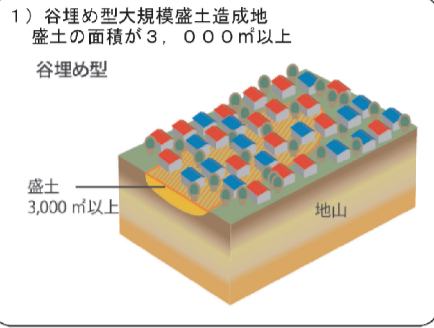

大規模盛土造成地位置図 萩市その2

大規模盛土造成地のおおむねの位置と規模を示すものであり、マップに示された箇所が地震時に必ずしも危険というわけではありません。

この地図は、国土地理院長の承認を得て、同院発行の数値地図25000(地図画像)を複製したものである。
(承認番号 平29情複、第1488号)

紫福グラウンド
福栄老人福祉センター
福栄農業担い手育成センター
旧紫福小学校体育館
旧紫福小学校グラウンド

凡例

- 避難所
- 腹付け盛土
- 谷埋め

「このマップは現時点で大規模盛土造成地に該当している箇所を掲載しています」