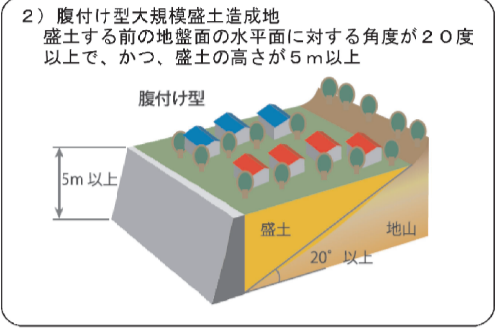

大規模盛土造成地位置図 萩市その2

大規模盛土造成地のおおむねの位置と規模を示すものであり、マップに示された箇所が地震時に必ずしも危険というわけではありません。

この地図は、国土地理院長の承認を得て、同院発行の数値地図25000(地図画像)を複製したものである。
(承認番号 平29情複、第1488号)

紫福グラウンド
福栄老人福祉センター
福栄農業担い手育成センター
旧紫福小学校体育館
旧紫福小学校グラウンド

凡例

- 避難所
- 腹付け盛土
- 谷埋め

「このマップは現時点で大規模盛土造成地に該当している箇所を掲載しています」