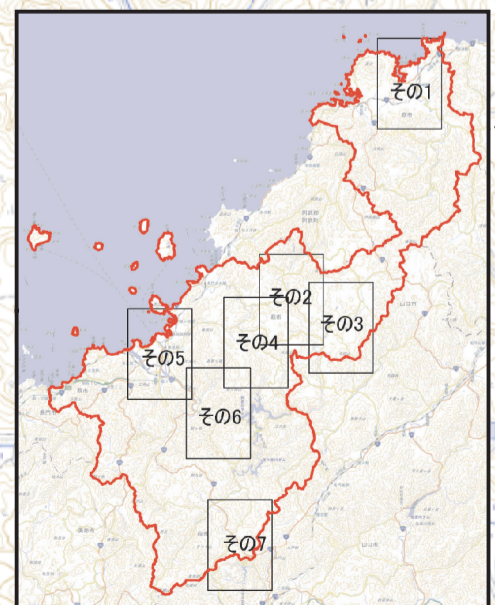

大規模盛土造成地位置図 萩市その2

大規模盛土造成地のおおむねの位置と規模を示すものであり、マップに示された箇所が地震時に必ずしも危険というわけではありません。

この地図は、国土地理院長の承認を得て、同院発行の数値地図25000(地図画像)を複製したものである。
(承認番号 平29情複、第1488号)

紫福グラウンド
福栄老人福祉センター
福栄農業担い手育成センター
旧紫福小学校体育館
旧紫福小学校グラウンド

凡例

- 避難所
- 腹付け盛土
- 谷埋め

「このマップは現時点で大規模盛土造成地に該当している箇所を掲載しています」