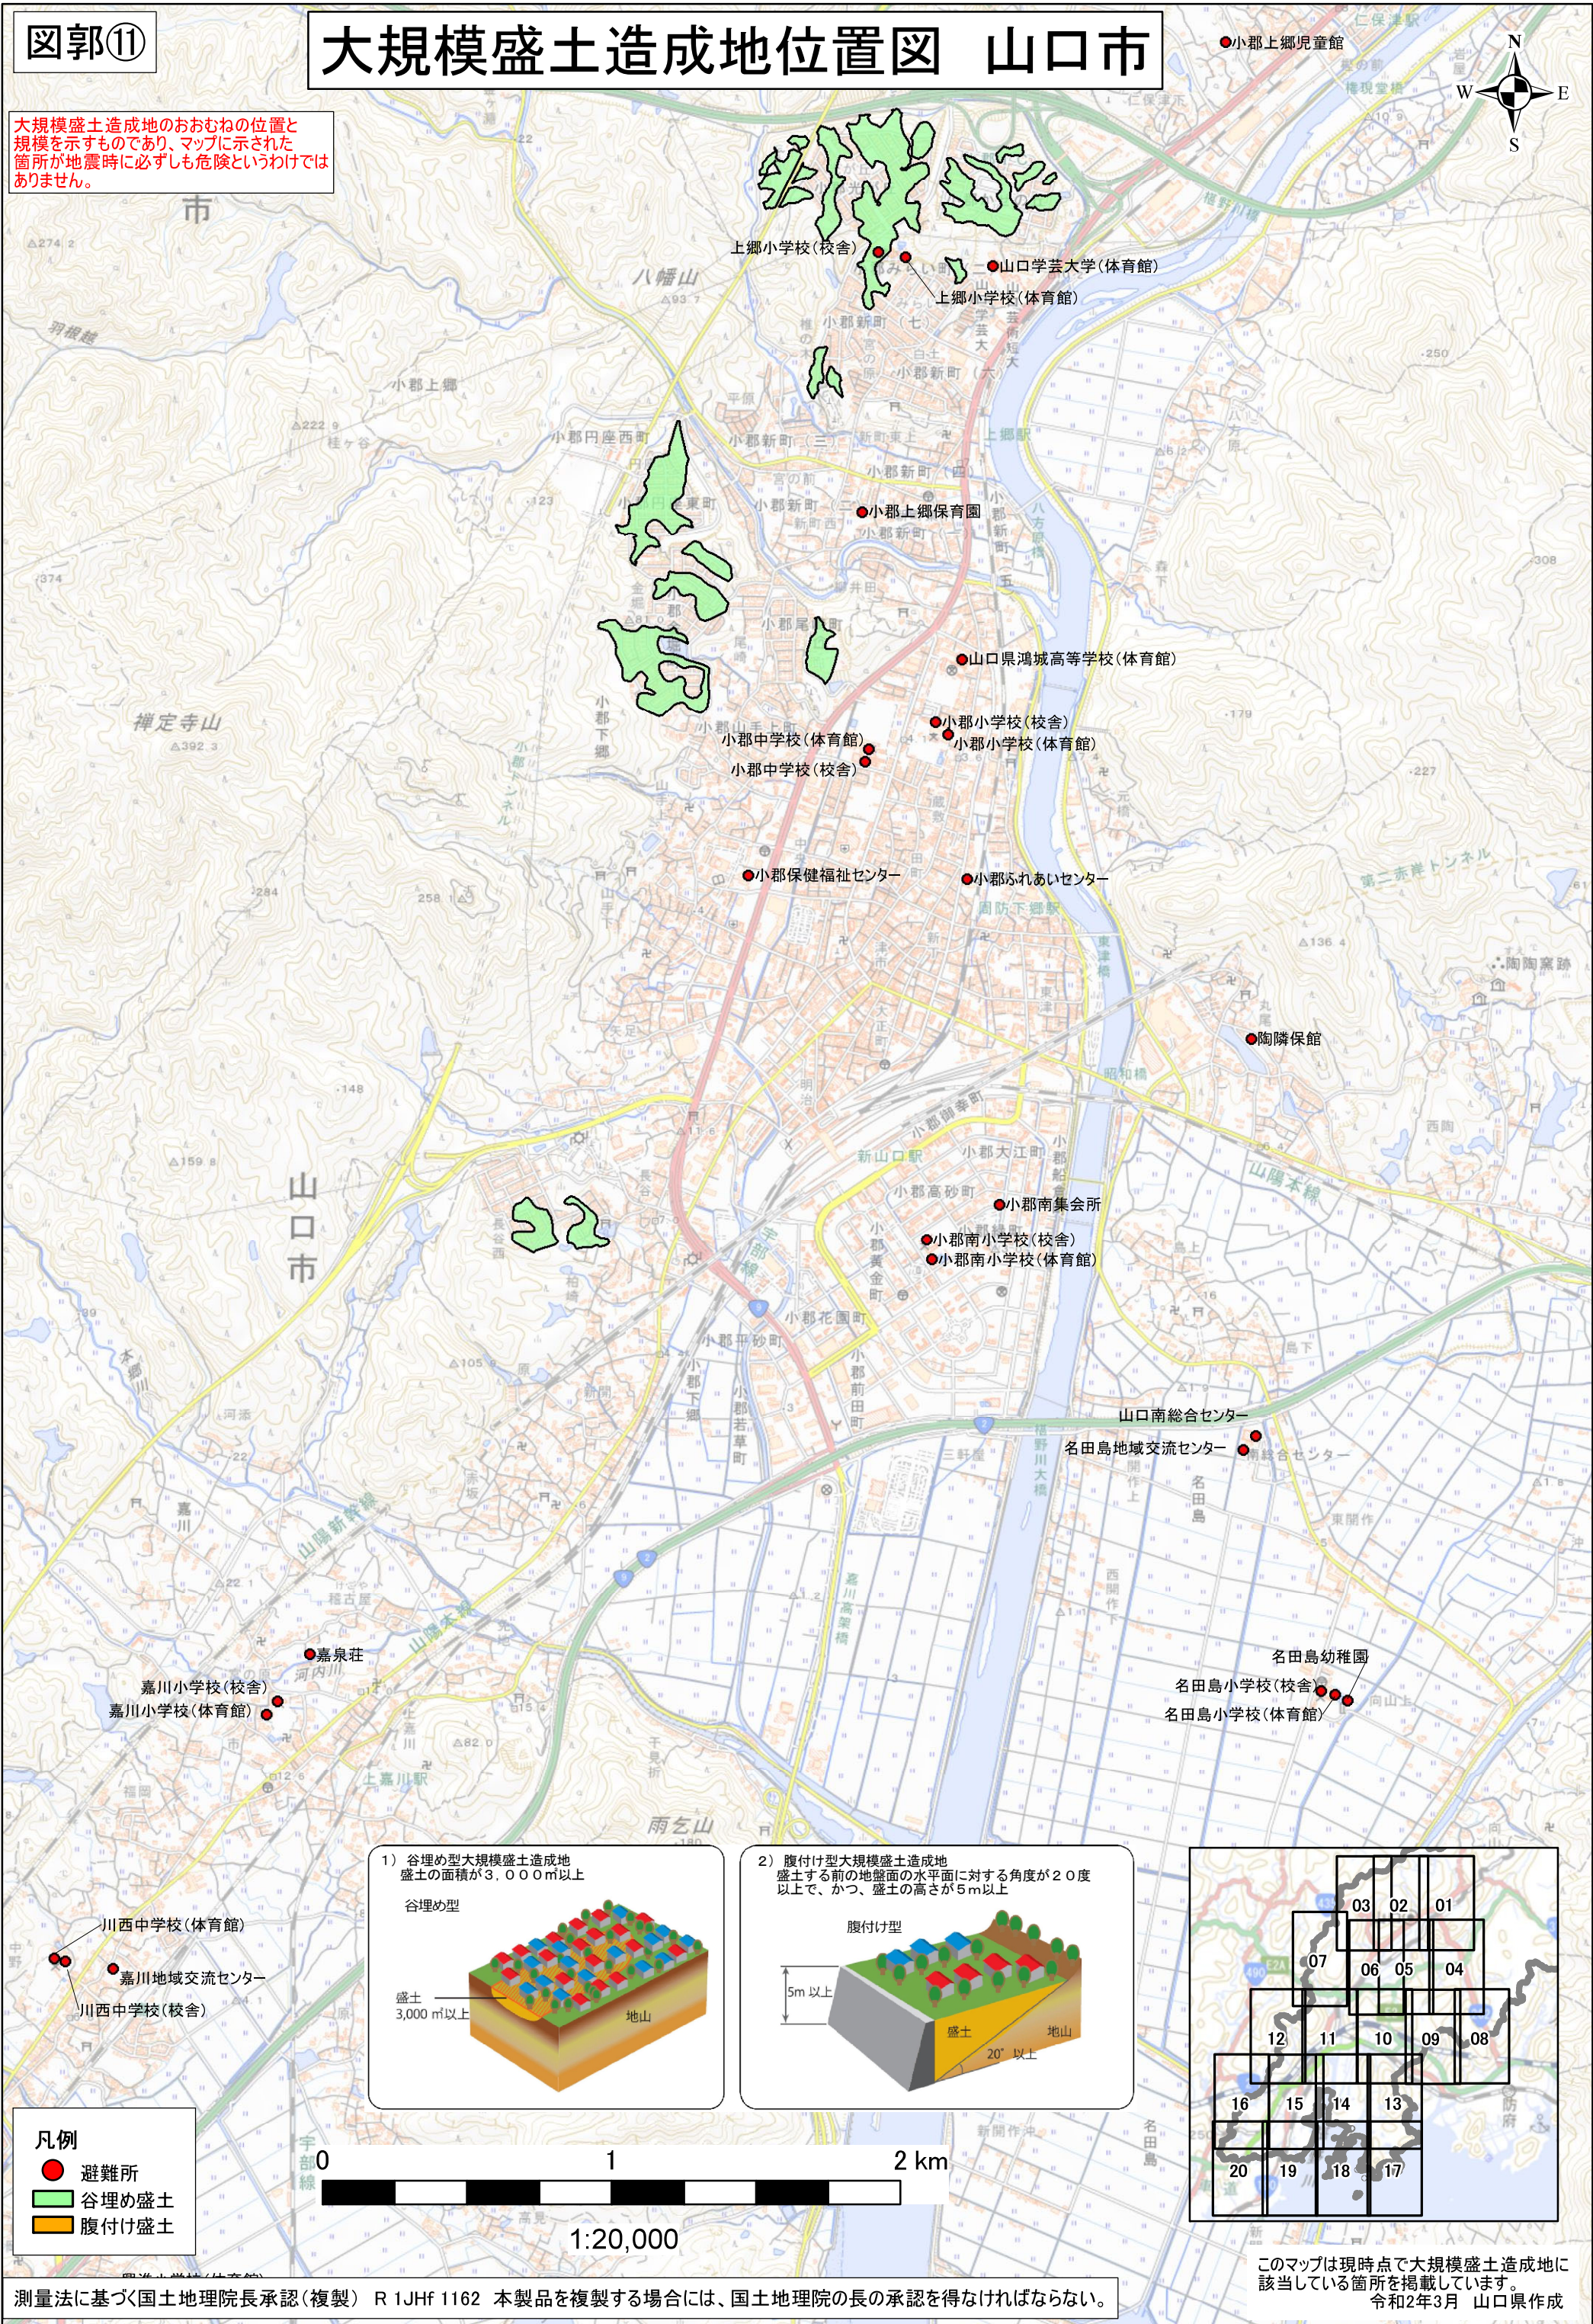

大規模盛土造成地位置図 山口市

大規模盛土造成地のおおむねの位置と規模を示すものであり、マップに示された箇所が地震時に必ずしも危険というわけではありません。

凡例

- 避難所
- 谷埋め盛土
- 腹付け盛土