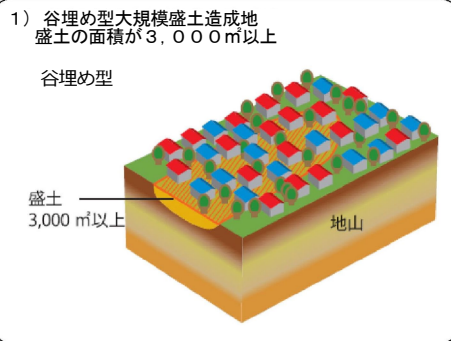

図郭④

# 大規模盛土造成地位置図 山口市

大規模盛土造成地のおおむねの位置と規模を示すものであり、マップに示された箇所が地震時に必ずしも危険というわけではありません。

- 大内中学校(体育館)
- 大内中学校(校舎)

- 凡例
- 避難所
  - 谷埋め盛土
  - 腹付け盛土

1:20,000

このマップは現時点で大規模盛土造成地に該当している箇所を掲載しています。  
令和2年3月 山口県作成