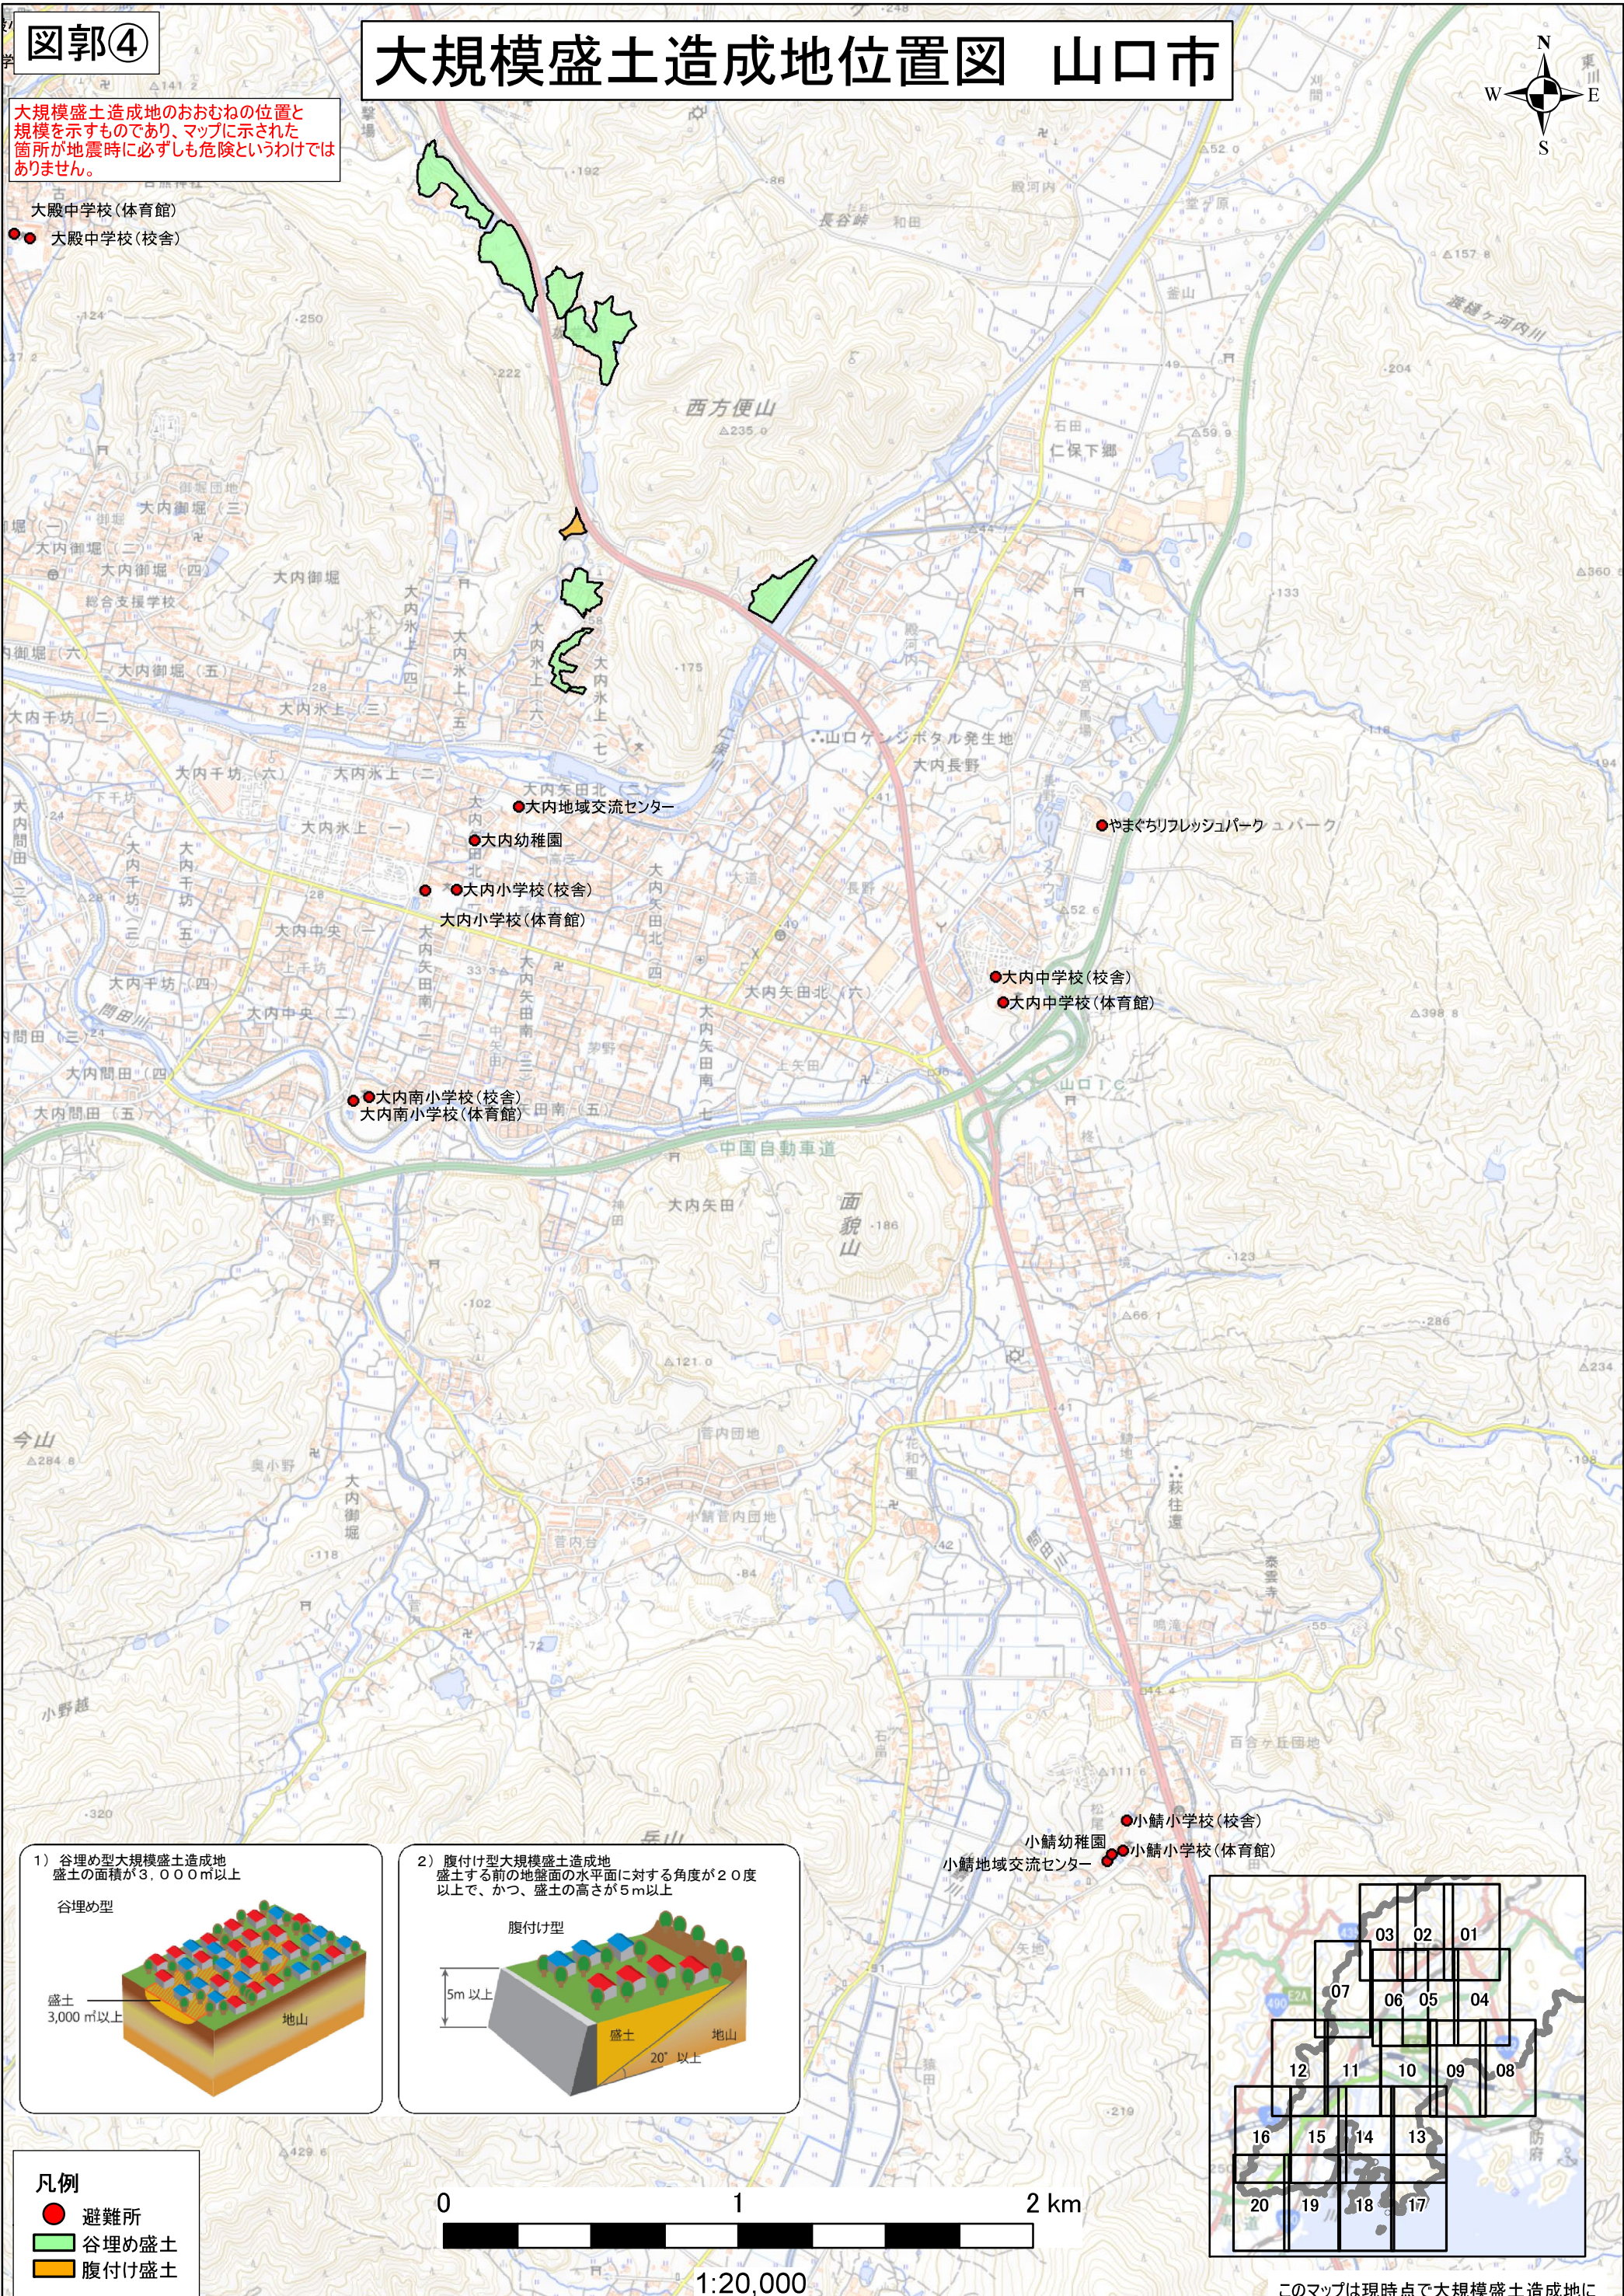

図郭④

# 大規模盛土造成地位置図 山口市

大規模盛土造成地のおおむねの位置と規模を示すものであり、マップに示された箇所が地震時に必ずしも危険というわけではありません。

- 大内中学校(体育館)
- 大内中学校(校舎)

- 凡例
- 避難所
  - 谷埋め盛土
  - 腹付け盛土

1:20,000

このマップは現時点で大規模盛土造成地に該当している箇所を掲載しています。  
令和2年3月 山口県作成