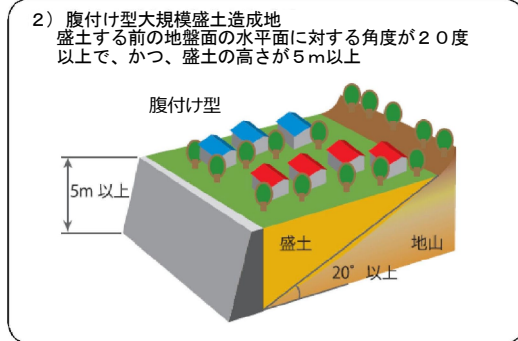

図郭④

# 大規模盛土造成地位置図 山口市

大規模盛土造成地のおおむねの位置と規模を示すものであり、マップに示された箇所が地震時に必ずしも危険というわけではありません。

- 大内中学校(体育館)
- 大内中学校(校舎)

- 凡例
- 避難所
  - 谷埋め盛土
  - 腹付け盛土

1:20,000

このマップは現時点で大規模盛土造成地に該当している箇所を掲載しています。  
令和2年3月 山口県作成