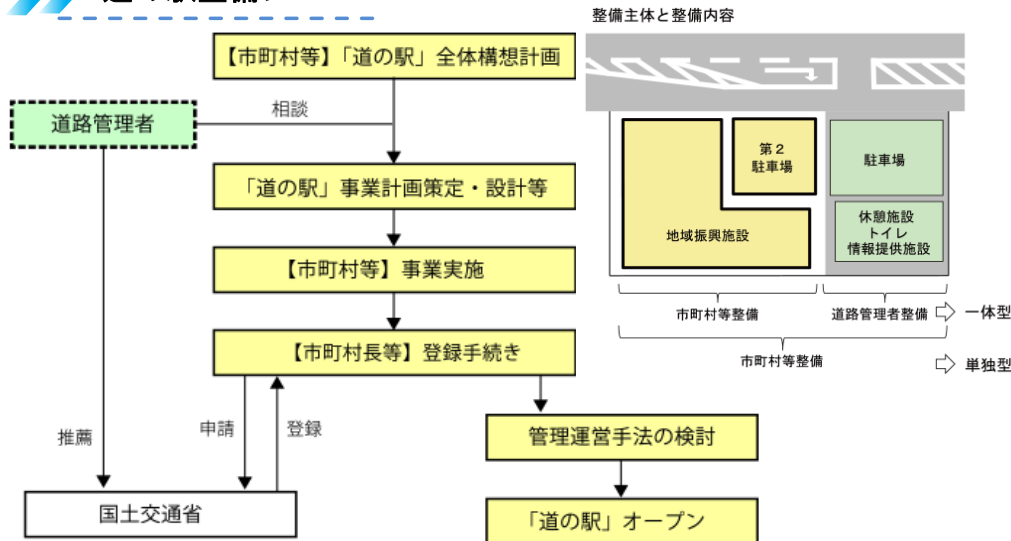

道の駅整備フロー

※道路管理者の簡易パーキングの計画がある場合、道路管理者が整備する簡易パーキングと一体的に整備する場合がある。(一体型)

出典:国土交通省

モデル「道の駅」・重点「道の駅」について

		【全国】	【山口県内】
全国モデル「道の駅」 国土交通大臣選定	地域活性化の拠点として、特に優れた機能を継続的に発揮していると認められるもの	H26選定 6駅	萩一まーと
特定テーマ型「道の駅」 国土交通大臣認定	特定のテーマについて、「道の駅」の質的向上に資する全国の模範となる取組を行い、その成果が認められるもの	H28年度 住民サービス部門 6駅 H29年度 地域交通拠点部門 7駅	
重点「道の駅」 国土交通大臣選定	地域活性化の拠点となる優れた企画があり、今後の重点支援で効果的な取組が期待できるもの	H26選定 35箇所 H27選定 38箇所 H30選定 15箇所	瑠街道西ノ市 ソレーネ周南
重点「道の駅」候補 地方整備局長等選定	地域活性化の拠点となる企画の具体化に向け、地域での意欲的な取組が期待できるもの	H26選定 49箇所 H30選定 14箇所	

高速道路からの一時退出が可能な道の駅について

国内の高速道路においては、休憩施設同士の間隔が概ね25km以上離れている空白区間が約100区間存在しています。この空白区間を半減することを目指し、全国20箇所の道の駅を対象に、高速道路からの一時退出を可能とする「賢い料金」を実施しており、山口県では道の駅「ソレーネ周南」において実施しています。