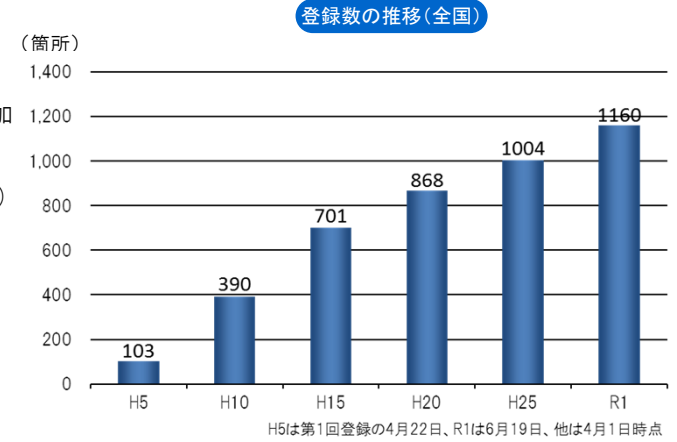

【沿革】

平成3年10月～平成4年4月 「道の駅」を実験(山口県、岐阜県、栃木県)
平成3年 交通安全事業の対象事業に道の駅の「駐車場」を追加(交通安全施設等整備事業に関する緊急措置法)
平成5年1月18日 「道の駅」の提言(「道の駅」懇談会会長:越正毅教授)
平成5年2月23日 「道の駅」の整備についての要綱策定
平成5年4月22日 第1回登録 全国103箇所
↓
令和元年6月19日 第51回登録 全国1,160箇所

道の駅登録要件

- ○休憩機能
  - ◇駐車場
    - ・利用者が無料で24時間利用できる十分な容量を持った駐車場
  - ◇トイレ
    - ・利用者が無料で24時間利用できる清潔なトイレ
    - ・障がい者用も設置
- ○情報発信機能
  - ・道路及び地域に関する情報を提供(道路情報、地域の観光情報、緊急医療情報等)
- ○地域連携機能
  - ・文化教養施設、観光レクリエーション施設などの地域振興施設
- ○設置者
  - ・市町村又は市町村に代わり得る公的な団体
- ○その他配慮事項
  - ・施設及び施設間を結ぶ主要経路のバリアフリー化