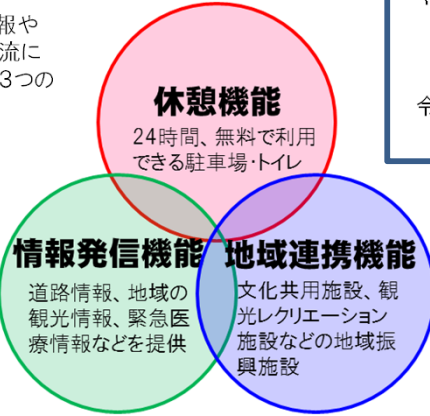

道の駅とは

「道の駅」は、道路利用者への安全で快適な道路交通環境の提供、並びに地域振興に寄与することを目的とし、令和元年6月19日現在で、全国で1,160駅(山口県24駅)が登録されています。

地域の創意工夫により道路利用者に快適な休憩と多様で質の高いサービスを提供する施設で、「地域とともに作る個性豊かなにぎわいの場」となっています。

道の駅の3つの機能

「道の駅」は、駐車場やトイレなどの「休憩機能」、道路情報や地域情報を提供するための「情報発信機能」、地域との交流によりその地域が持つ魅力を知ってもらう「地域連携機能」の3つの機能を併せ持つ施設です。

【沿革】

平成3年10月～平成4年4月 「道の駅」を実験(山口県、岐阜県、栃木県)
 平成3年 交通安全事業の対象事業に道の駅の「駐車場」を追加(交通安全施設等整備事業に関する緊急措置法)
 平成5年1月18日 「道の駅」の提言(「道の駅」懇談会会長:越正毅教授)
 平成5年2月23日 「道の駅」の整備についての要綱策定
 平成5年4月22日 第1回登録 全国103箇所
 ↓
 令和元年6月19日 第51回登録 全国1,160箇所