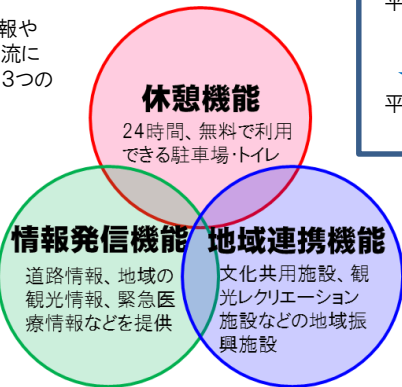

## 道の駅とは

「道の駅」は、道路利用者への安全で快適な道路交通環境の提供、並びに地域振興に寄与することを目的とし、平成28年10月7日現在で、全国で1,107駅(山口県23駅)が登録されています。

地域の創意工夫により道路利用者に快適な休憩と多様で質の高いサービスを提供する施設で、「地域とともに作る個性豊かなにぎわいの場」となっています。

## 道の駅の3つの機能

「道の駅」は、駐車場やトイレなどの「休憩機能」、道路情報や地域情報を提供するための「情報発信機能」、地域との交流によりその地域が持つ魅力を知ってもらう「地域連携機能」の3つの機能を併せ持つ施設です。