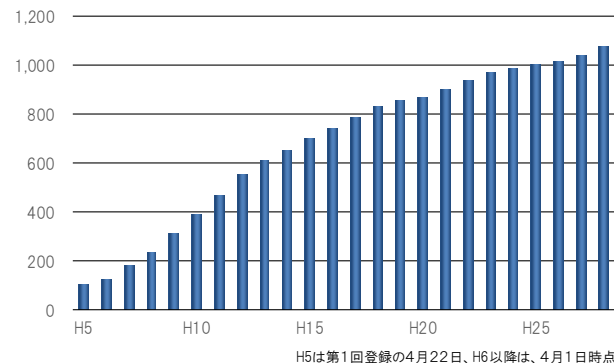

「道の駅」の整備についての要綱策定

平成5年4月22日

第1回登録 全国103箇所

平成28年10月7日

第46回登録 全国1,107箇所

(箇所)

登録数の推移(全国)