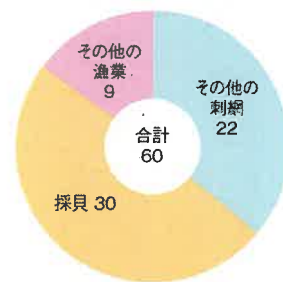

やすおか 安岡漁港

種別：第2種
所在地：下関市

管理者：下関市

〈位置図〉

copyright©2017 Shimonoseki City.All right reserved

平成30年港勢 安岡漁港

漁港人口地区等

漁港地区人口 (人)	組合員数 (人)			漁業経営体数
	総数	正組合員	准組合員	
14,489	34	28	6	28

登録・利用漁船数

区分	総数	3t 未満	3t ~5t	5t ~10t	10t ~20t	20t ~50t	50t ~100t
登録漁船(隻)	36	22	13	1			
利用漁船(隻)	36	22	13	1			

水産物の陸揚量

区分	属人漁獲量 (トン)			属地陸揚量 (トン)				陸上 搬入量 (トン)
	総数	海面 漁業	海面 養殖業	総数	海面 漁業	海面 養殖業	運搬船 搬入量	
数量	60.4	60.4		60.4	60.4			0.0

水産物の陸揚金額

区分	属地陸揚金額 (百万円)			
	総数	海面漁業	海面養殖業	運搬船搬入量
数量	67	67		

漁業種別陸揚量 (属地数量) (単位：トン)

魚種別陸揚量

(単位：トン)