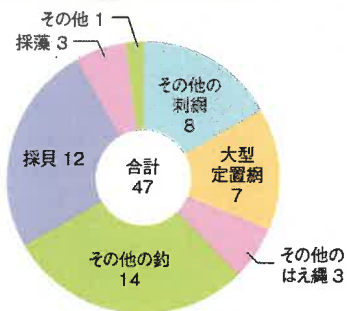

ふたおいじま 蓋井島漁港

種別：第1種
所在地：下関市

管理者：下関市

〈位置図〉

copyright©2017 Shimonoseki City.All right reserved

平成30年港勢 蓋井島漁港

漁港人口地区等

漁港地区人口 (人)	組合員数(人)			漁業経営体数
	総数	正組合員	准組合員	
87	37	30	7	23

登録・利用漁船数

区分	総数	3t 未満	3t ~5t	5t ~10t	10t ~20t	20t ~50t	50t ~100t
登録漁船(隻)	60	38	18	2	2		
利用漁船(隻)	85	42	20	18	5		

水産物の陸揚量

区分	属人漁獲量(トン)			属地陸揚量(トン)				陸上 搬入量 (トン)
	総数	海面 漁業	海面 養殖業	総数	海面 漁業	海面 養殖業	運搬船 搬入量	
数量	139.6	139.6		46.9	46.9			0.0

水産物の陸揚金額

区分	属地陸揚金額(百万円)			
	総数	海面漁業	海面養殖業	運搬船搬入量
数量	57	57		

漁業種別陸揚量(属地数量)(単位:トン)

魚種別陸揚量

(単位:トン)