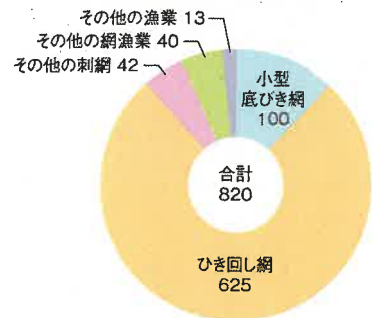

ふくがわ 福川漁港

種別：第2種
所在地：周南市

管理者：周南市

〈位置図〉

【周南市撮影の空中写真（平成25年）より出典】

平成30年港勢 福川漁港

漁港人口地区等

漁港地区人口 (人)	組合員数 (人)			漁業経営体数
	総数	正組合員	准組合員	
2,989	107	39	68	39

登録・利用漁船数

区分	総数	3t 未満	3t ~5t	5t ~10t	10t ~20t	20t ~50t	50t ~100t
登録漁船(隻)	129	103	26				
利用漁船(隻)	167	134	33				

水産物の陸揚量

区分	属人漁獲量 (トン)			属地陸揚量 (トン)				陸上 搬入量 (トン)
	総数	海面 漁業	海面 養殖業	総数	海面 漁業	海面 養殖業	運搬船 搬入量	
数量	957.9	957.9		820.0	820.0			

水産物の陸揚金額

区分	属地陸揚金額 (百万円)			
	総数	海面漁業	海面養殖業	運搬船搬入量
数量	86	86		

漁業種別陸揚量 (属地数量) (単位：トン)

魚種別陸揚量 (単位：トン)