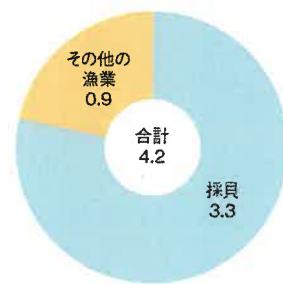

漁業種類別陸揚量 (属地数量) (単位：トン)