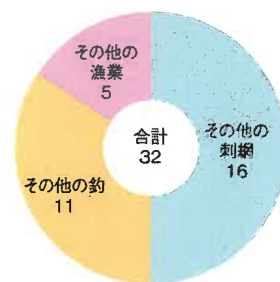

■漁業種別陸揚量 (属地数量) (単位：トン)