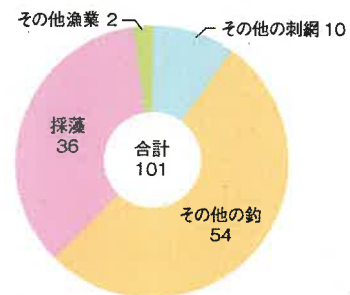

漁業種別陸揚量 (属地数量) (単位：トン)