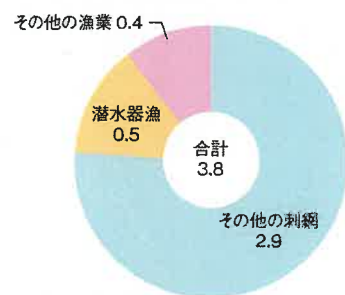

はしま 端島漁港

種別：第1種
所在地：岩国市

管理者：岩国市

〈位置図〉

平成30年港勢 端島漁港

漁港人口地区等

漁港地区人口 (人)	組合員数(人)			漁業経営体数
	総数	正組合員	准組合員	
25	7	6	1	6

登録・利用漁船数

区分	総数	3t 未満	3t ~5t	5t ~10t	10t ~20t	20t ~50t	50t ~100t
登録漁船(隻)	8	6	2				
利用漁船(隻)	8	6	2				

水産物の陸揚量

区分	属人漁獲量(トン)			属地陸揚量(トン)				陸上 搬入量 (トン)
	総数	海面 漁業	海面 養殖業	総数	海面 漁業	海面 養殖業	運搬船 搬入量	
数量	3.8	3.8		3.8	3.8			3.8

水産物の陸揚金額

区分	属地陸揚金額(百万円)			
	総数	海面漁業	海面養殖業	運搬船搬入量
数量	3	3		

漁業種別陸揚量(属地数量)(単位:トン)

魚種別陸揚量

(単位:トン)