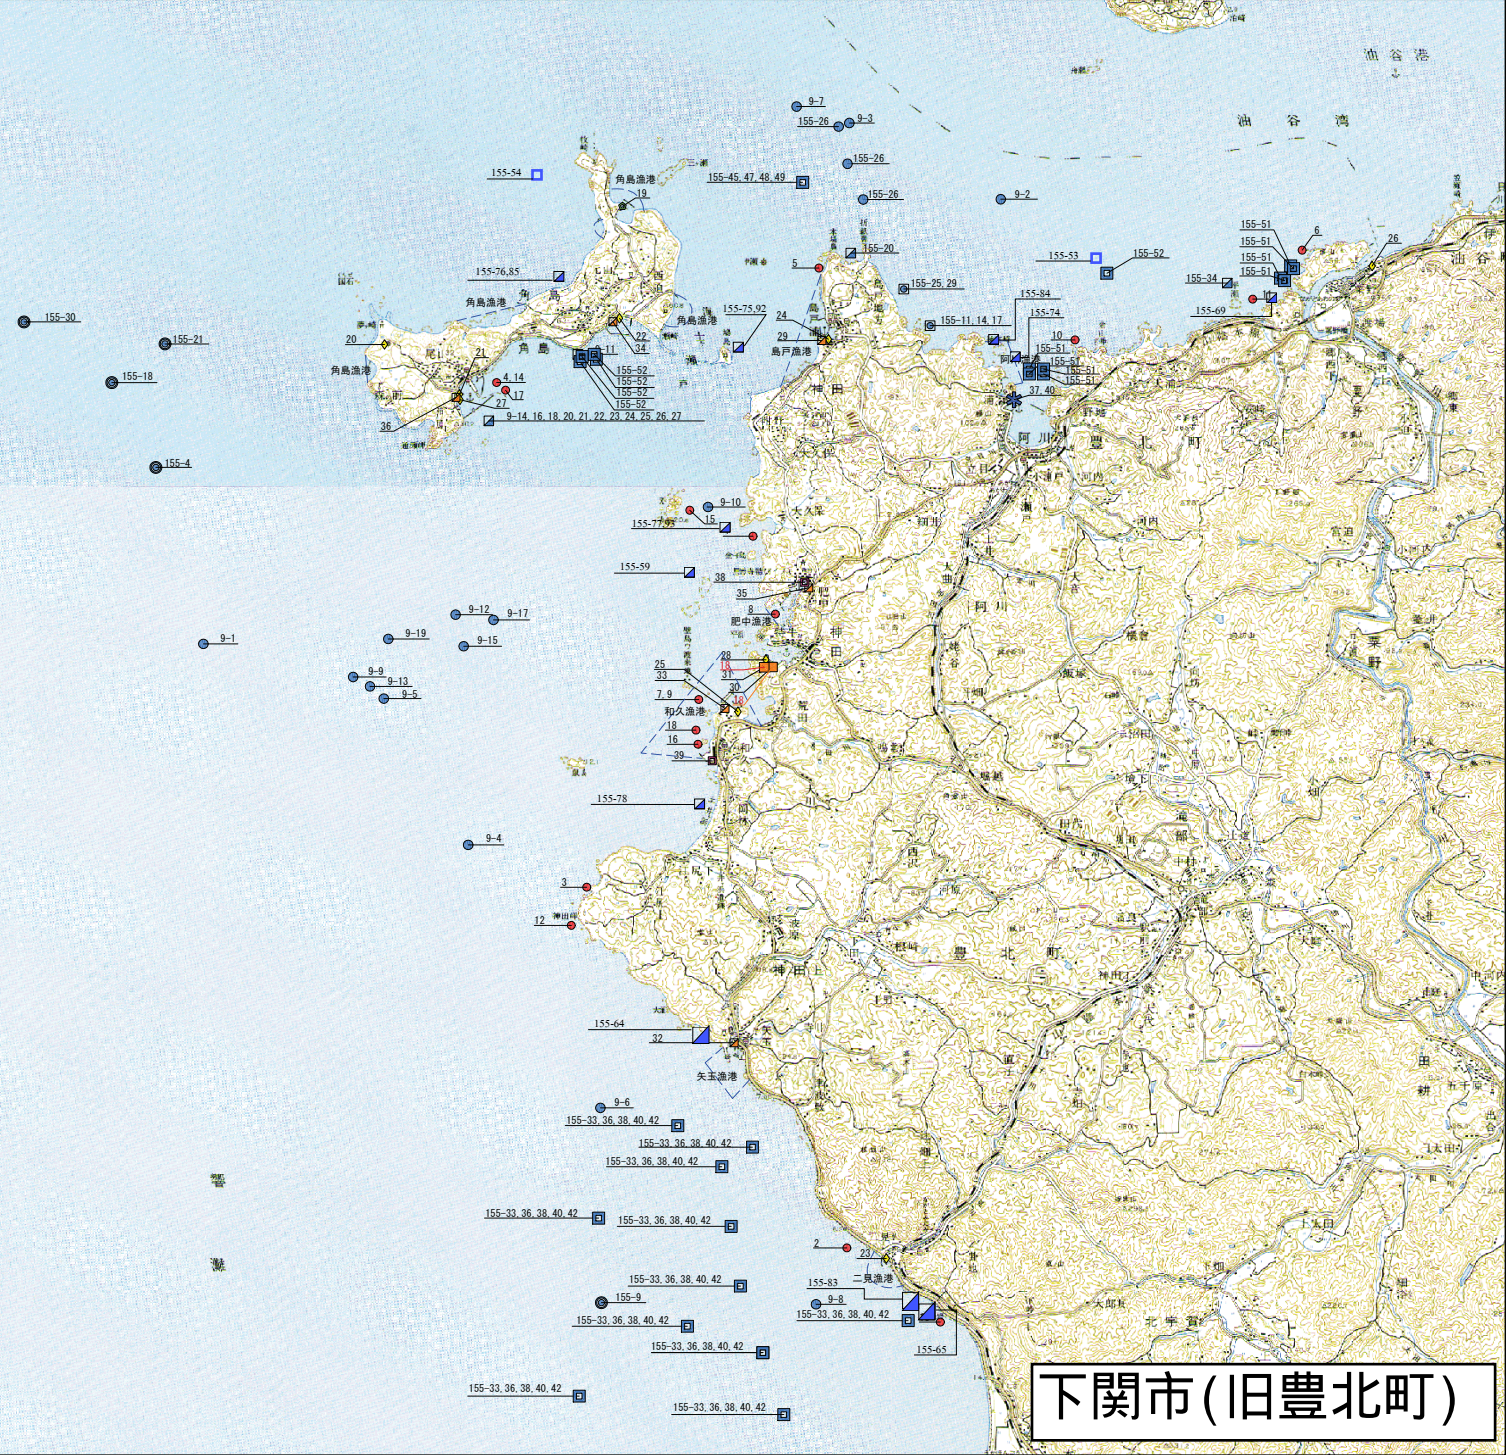

漁場

- 並型魚礁
- ◎ 大型魚礁
- 人工礁漁場
- 広域型増殖場
- ▨ 地先型増殖場
- ▣ 海域礁
- ⊗ 磯根漁場
- ◎ 大規模漁場保全

--- 漁港区域

- ◆ 種苗生産施設
- ◆ 中間育成施設
- 卸売市場施設
- 漁港関連道
- 生活環境施設
- 海岸保全施設
- フィッシャリーナ

(沿構事業)

- 築いそ
- 栽培施設
- 流通加工施設
- 生活環境施設
- 交流施設
- ◆ その他
- ✳ 複数種の施設

下関市(旧豊北町)