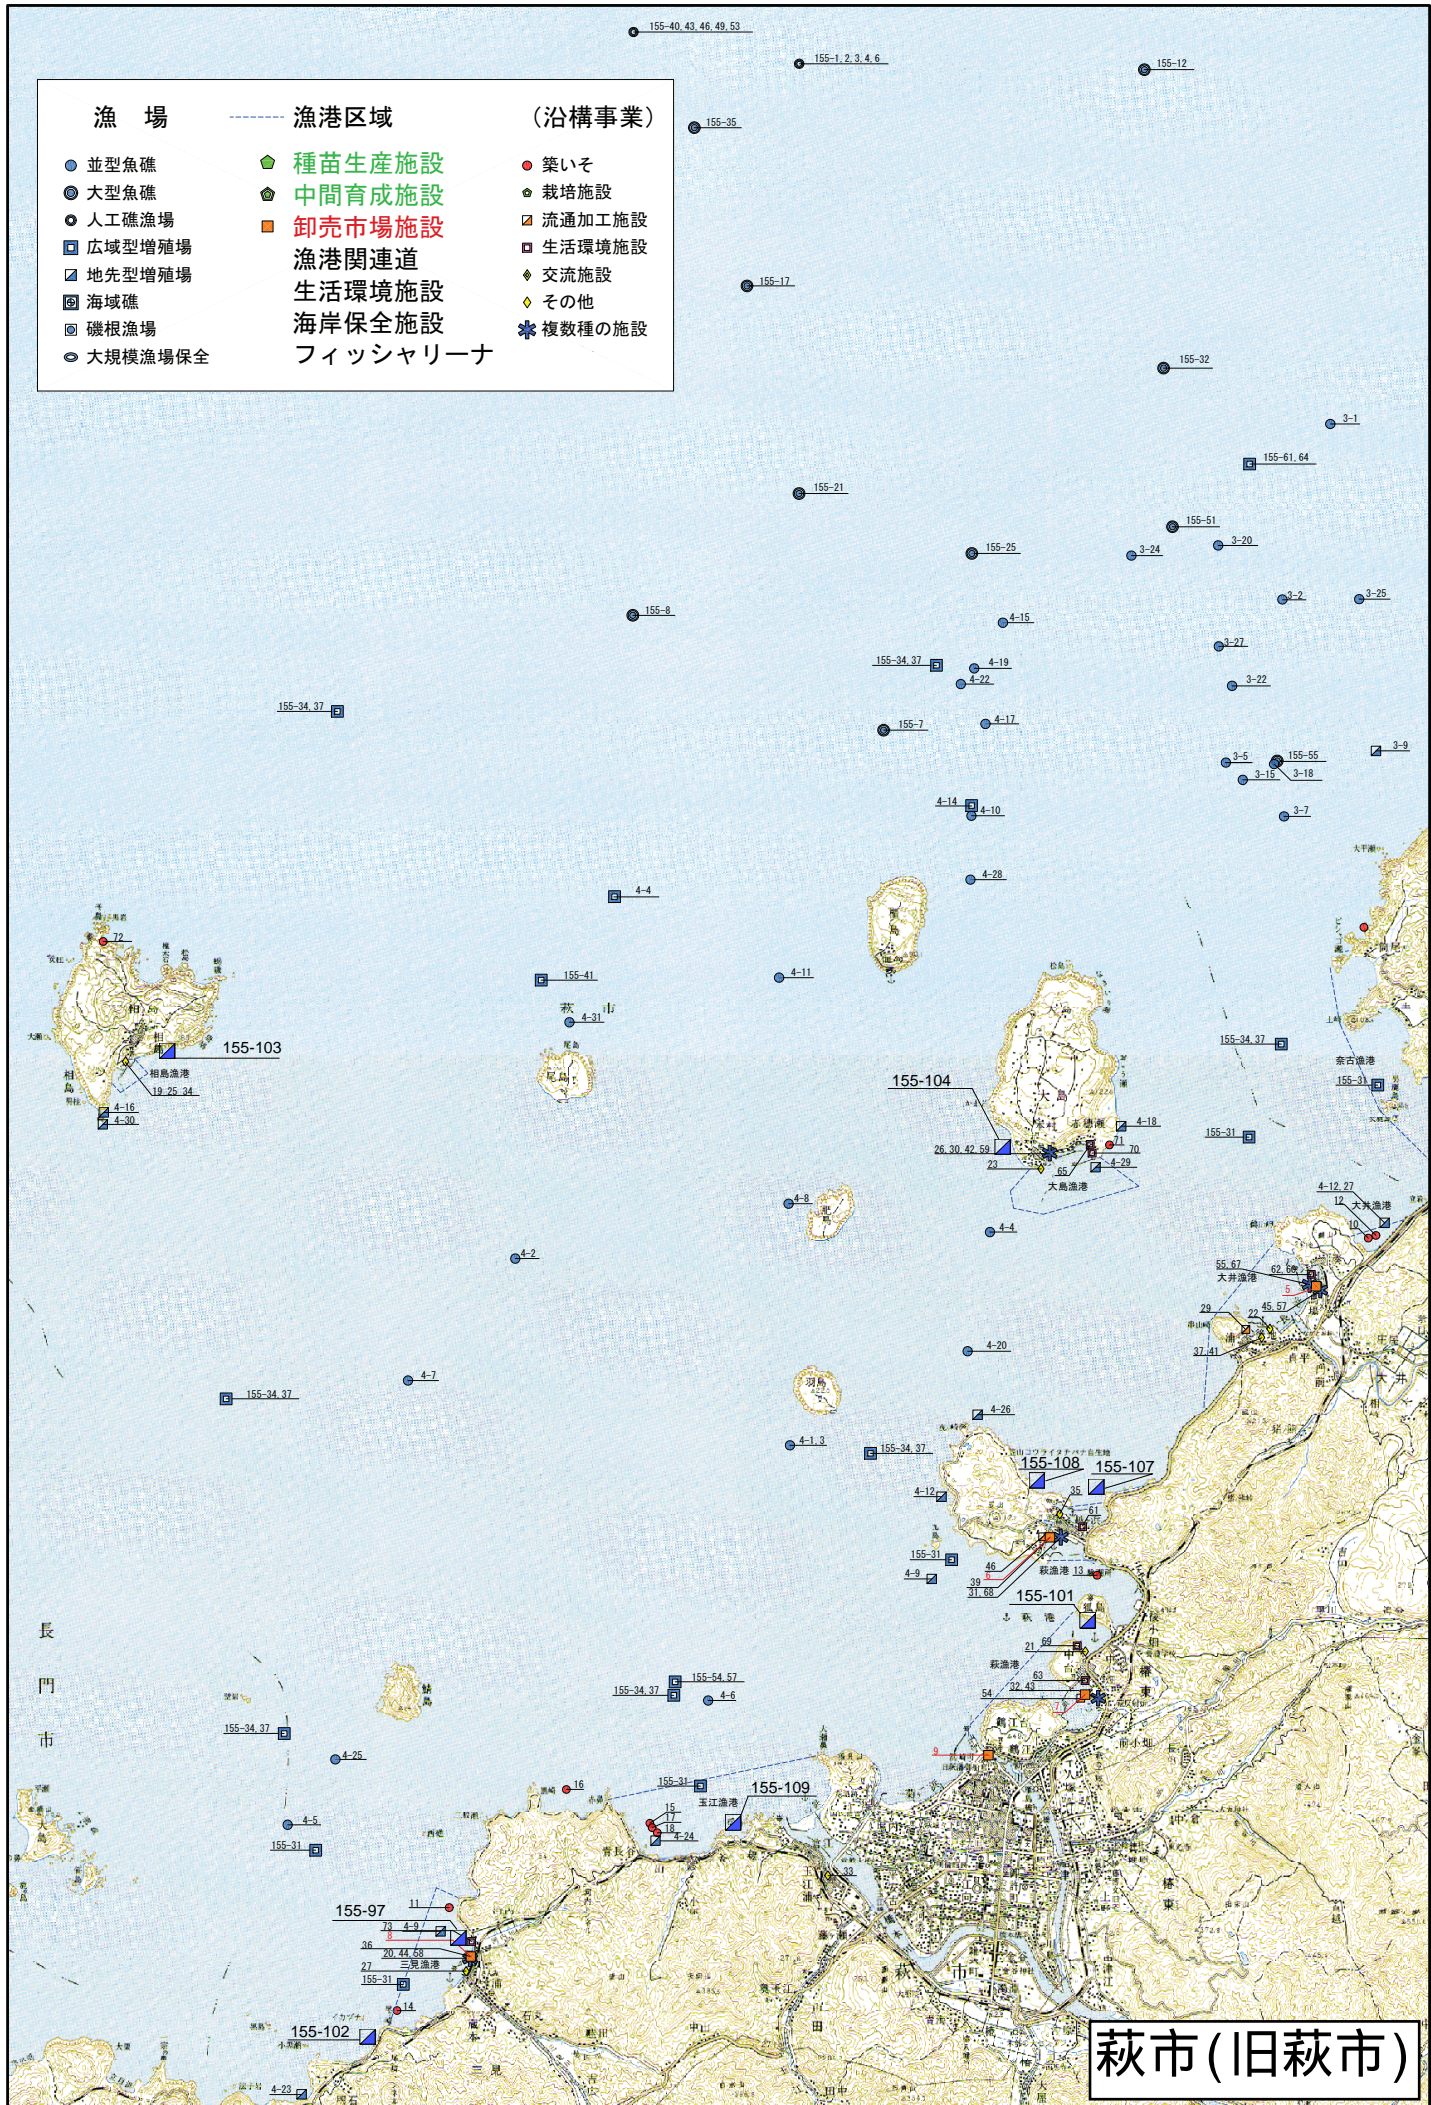

漁場	漁港区域	(沿構事業)
● 並型魚礁	◆ 種苗生産施設	● 築いそ
◎ 大型魚礁	◆ 中間育成施設	◆ 栽培施設
● 人工礁漁場	■ 卸売市場施設	□ 流通加工施設
□ 広域型増殖場	— 漁港関連道	□ 生活環境施設
□ 地先型増殖場	— 生活環境施設	◆ 交流施設
□ 海域礁	— 海岸保全施設	◆ その他
□ 磯根漁場	— フィッシャリーナ	★ 複数種の施設
◎ 大規模漁場保全		

萩市(旧萩市)

この地図は国土地理院長の承認を得て、同院発行の5万分の1地形図を複製したものである。(承認番号 平14中複、第32号)