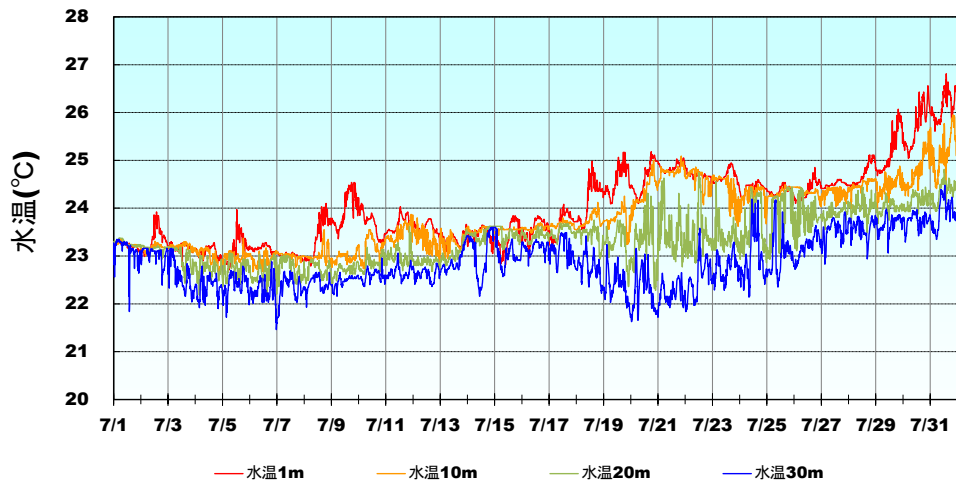

宇田郷 2020年7月

宇田郷 2020年8月

宇田郷 2020年9月