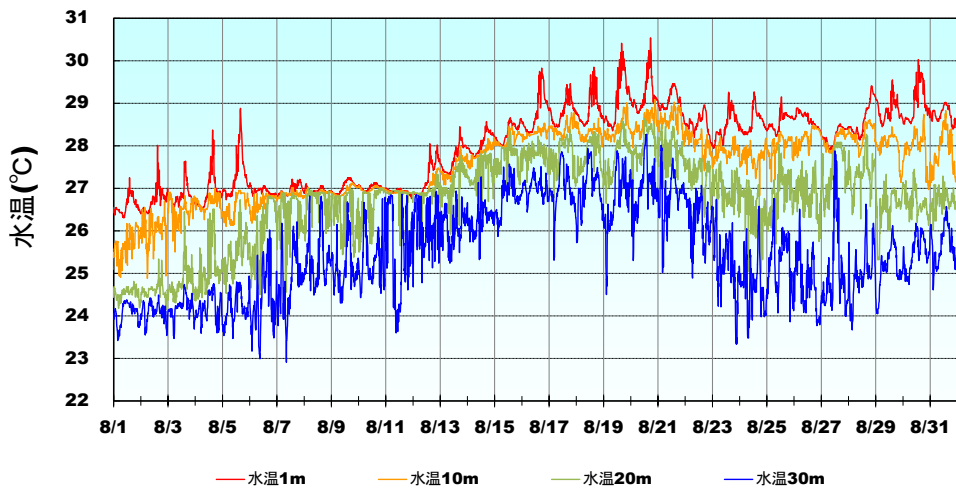

宇田郷 2020年7月

宇田郷 2020年8月

宇田郷 2020年9月