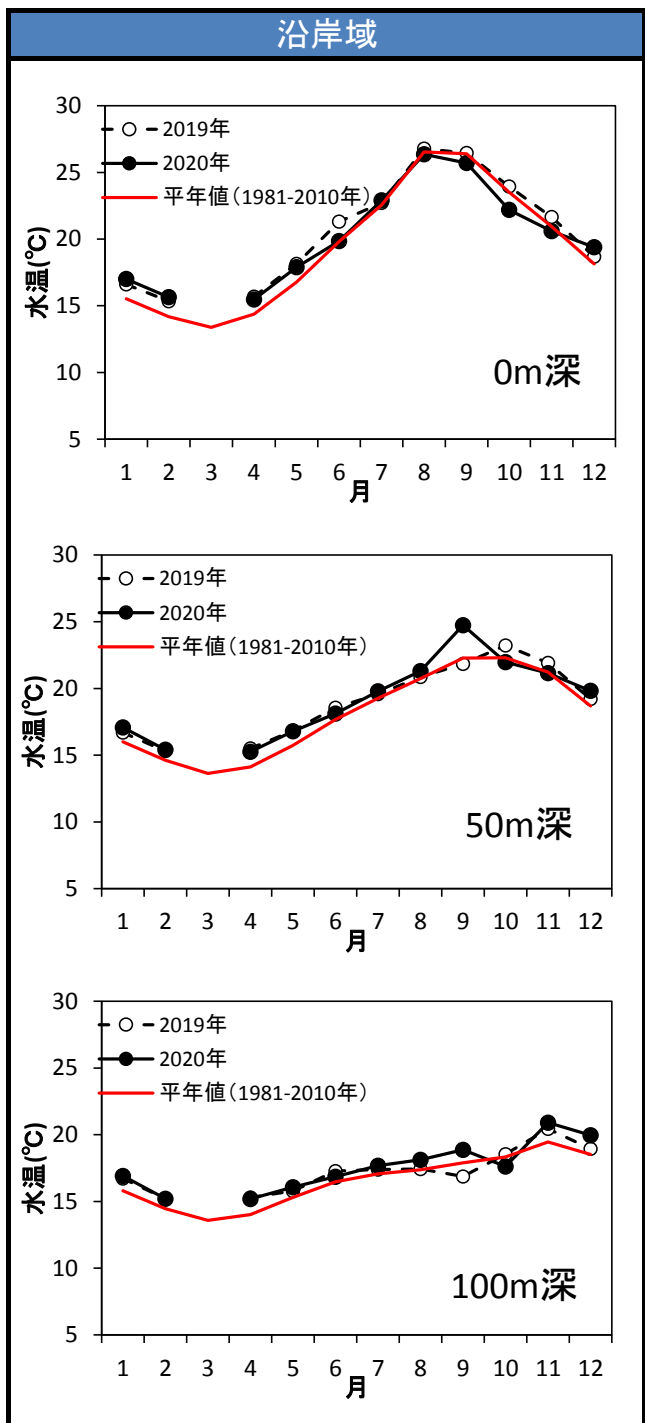

山口県沖合域および沿岸域における水温推移

山口県沖合域および沿岸域における塩分推移