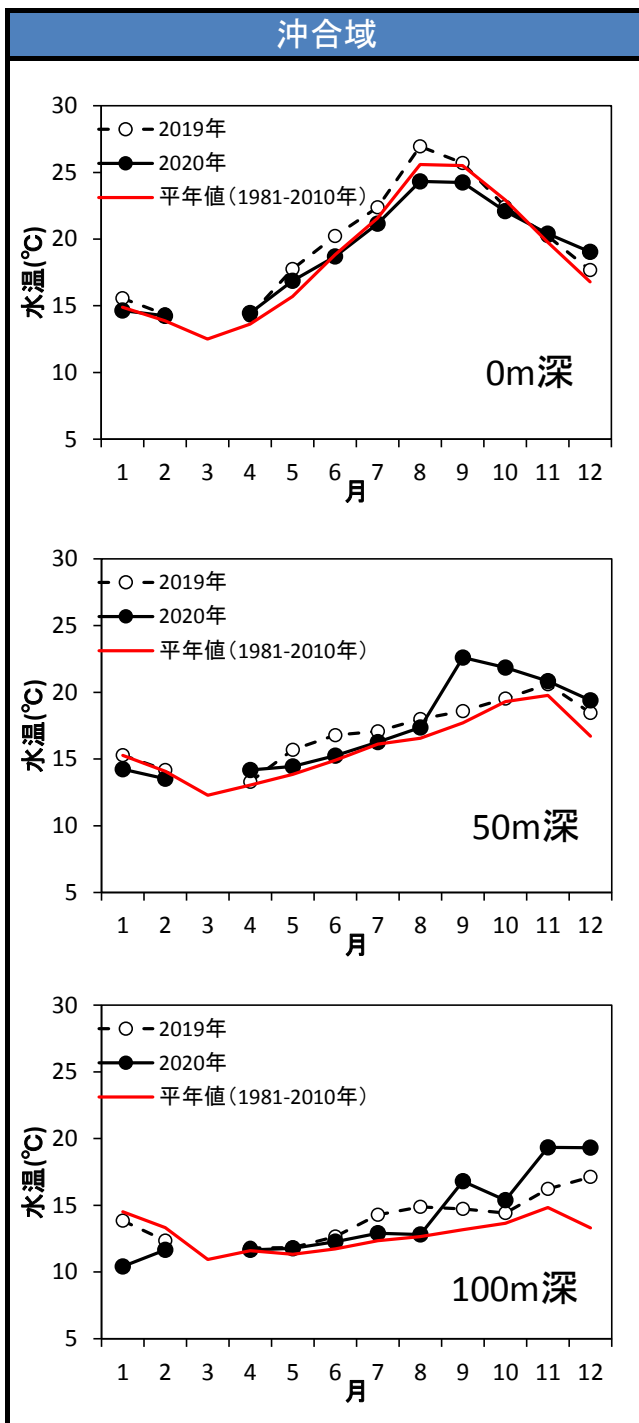

山口県沖合域および沿岸域における水温推移

山口県沖合域および沿岸域における塩分推移