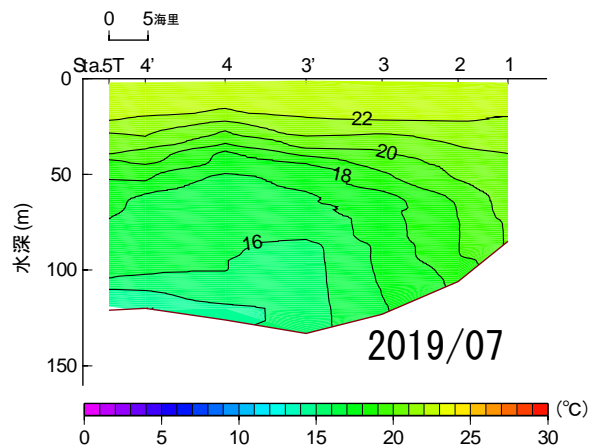

2019年1月～6月 水温鉛直断面図 (St.1→5T)

NO DATA

2019年7月~12月 水温鉛直断面図(St.1→5T)

2019年1月~6月 水温鉛直断面図(St.12→19)

NO DATA

2019年7月~12月 水温鉛直断面图(St.12→19)