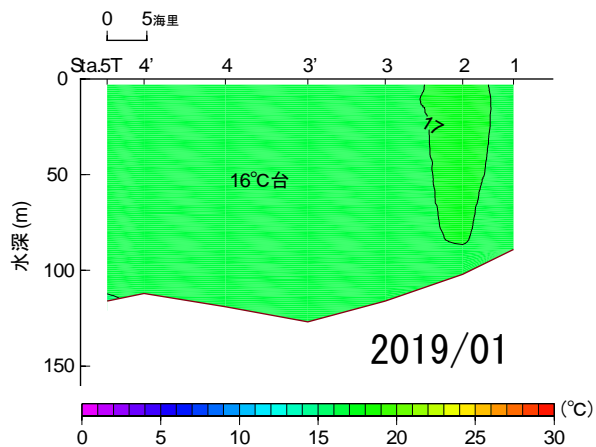

2019年1月～6月 水温鉛直断面図 (St.1→5T)

NO DATA

2019年7月~12月 水温鉛直断面図(St.1→5T)

2019年1月~6月 水温鉛直断面図(St.12→19)

NO DATA

2019年7月~12月 水温鉛直断面图(St.12→19)