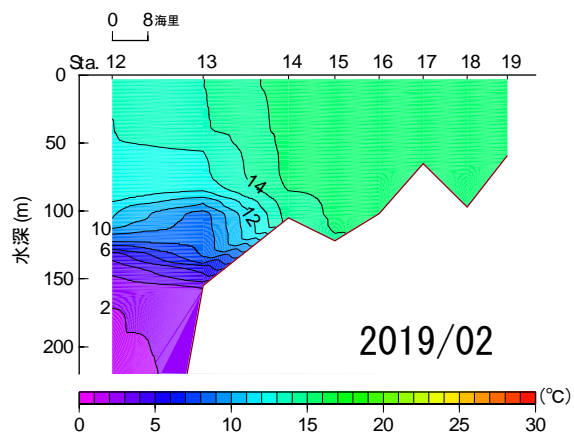

2019年1月～6月 水温鉛直断面図 (St.1→5T)

NO DATA

2019年7月~12月 水温鉛直断面図(St.1→5T)

2019年1月~6月 水温鉛直断面図(St.12→19)

NO DATA

2019年7月~12月 水温鉛直断面图(St.12→19)