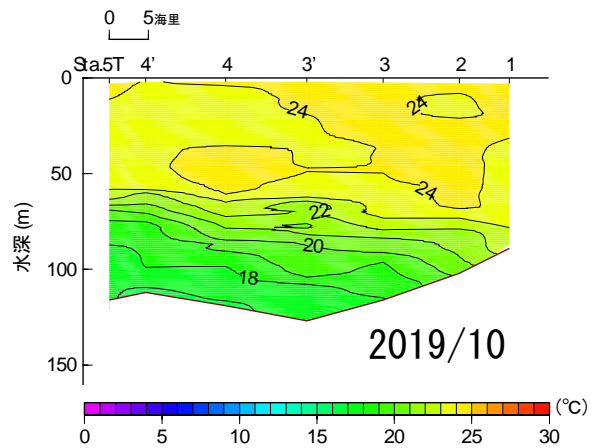

2019年1月～6月 水温鉛直断面図 (St.1→5T)

NO DATA

2019年7月~12月 水温鉛直断面図(St.1→5T)

2019年1月~6月 水温鉛直断面図(St.12→19)

NO DATA

2019年7月~12月 水温鉛直断面图(St.12→19)