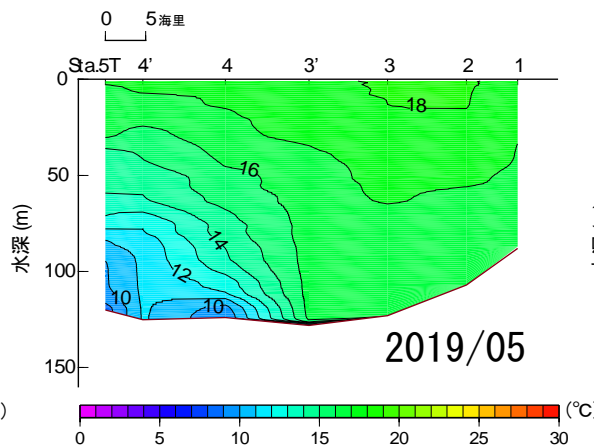

2019年1月～6月 水温鉛直断面図 (St.1→5T)

NO DATA

2019年7月~12月 水温鉛直断面図(St.1→5T)

2019年1月~6月 水温鉛直断面図(St.12→19)

NO DATA

2019年7月~12月 水温鉛直断面图(St.12→19)