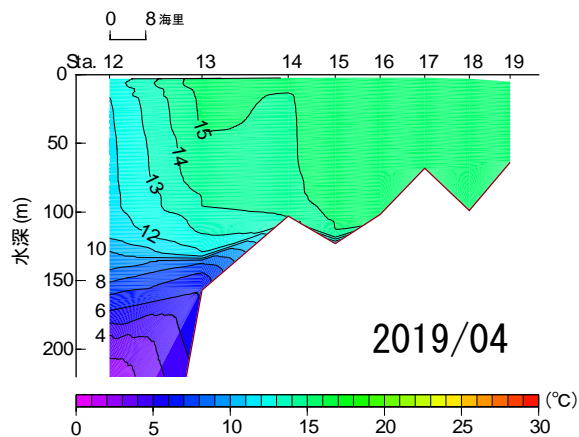

2019年1月～6月 水温鉛直断面図 (St.1→5T)

NO DATA

2019年7月~12月 水温鉛直断面図(St.1→5T)

2019年1月~6月 水温鉛直断面図(St.12→19)

NO DATA

2019年7月~12月 水温鉛直断面图(St.12→19)