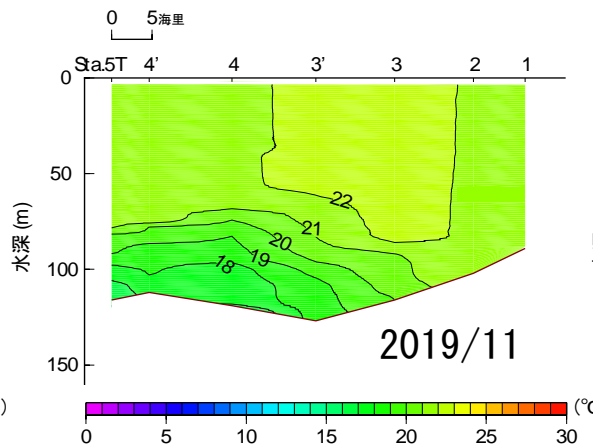

2019年1月～6月 水温鉛直断面図 (St.1→5T)

NO DATA

2019年7月~12月 水温鉛直断面図(St.1→5T)

2019年1月~6月 水温鉛直断面図(St.12→19)

NO DATA

2019年7月~12月 水温鉛直断面图(St.12→19)