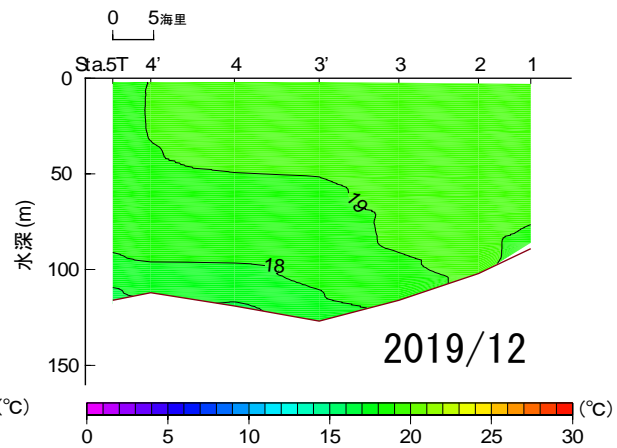

2019年1月～6月 水温鉛直断面図 (St.1→5T)

NO DATA

2019年7月~12月 水温鉛直断面図(St.1→5T)

2019年1月~6月 水温鉛直断面図(St.12→19)

NO DATA

2019年7月~12月 水温鉛直断面图(St.12→19)