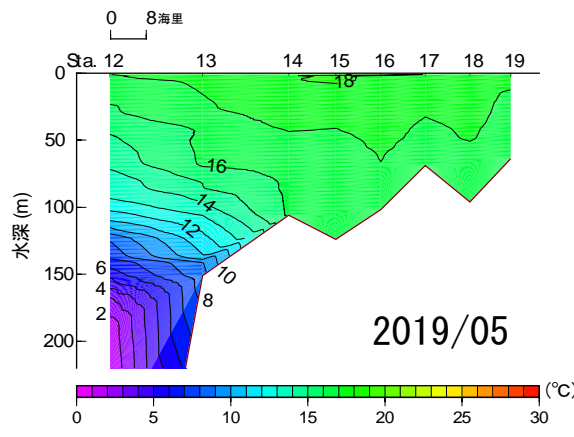

2019年1月～6月 水温鉛直断面図 (St.1→5T)

NO DATA

2019年7月~12月 水温鉛直断面図(St.1→5T)

2019年1月~6月 水温鉛直断面図(St.12→19)

NO DATA

2019年7月~12月 水温鉛直断面图(St.12→19)