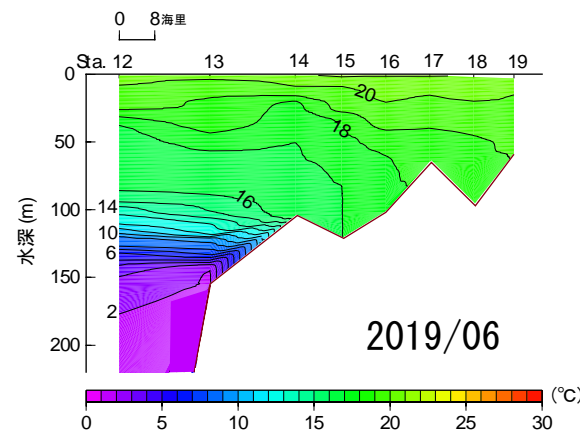

2019年1月～6月 水温鉛直断面図 (St.1→5T)

NO DATA

2019年7月~12月 水温鉛直断面図(St.1→5T)

2019年1月~6月 水温鉛直断面図(St.12→19)

NO DATA

2019年7月~12月 水温鉛直断面图(St.12→19)