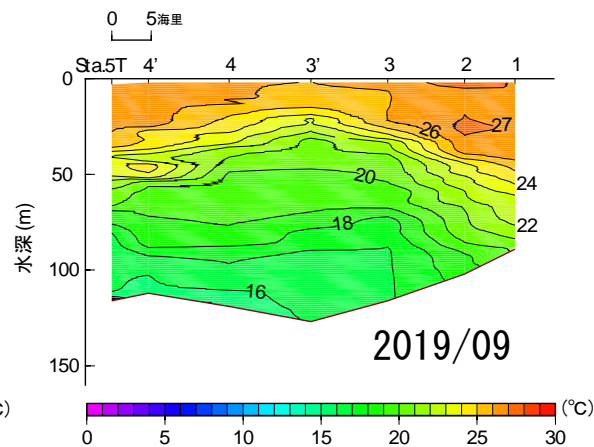

2019年1月～6月 水温鉛直断面図 (St.1→5T)

NO DATA

2019年7月~12月 水温鉛直断面図(St.1→5T)

2019年1月~6月 水温鉛直断面図(St.12→19)

NO DATA

2019年7月~12月 水温鉛直断面图(St.12→19)