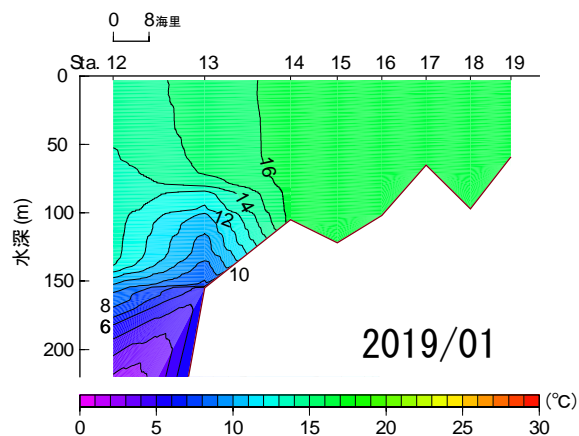

2019年1月～6月 水温鉛直断面図 (St.1→5T)

NO DATA

2019年7月~12月 水温鉛直断面図(St.1→5T)

2019年1月~6月 水温鉛直断面図(St.12→19)

NO DATA

2019年7月~12月 水温鉛直断面图(St.12→19)