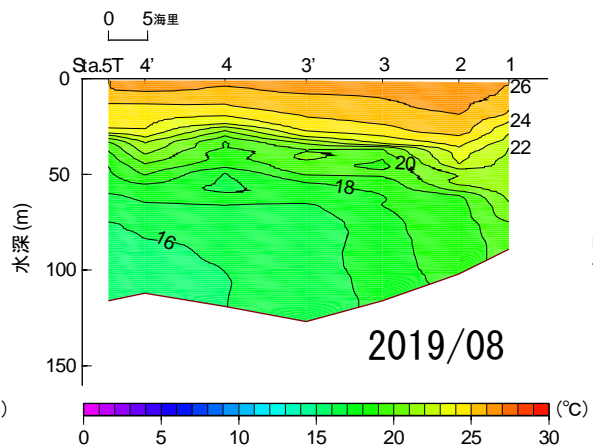

2019年1月～6月 水温鉛直断面図 (St.1→5T)

NO DATA

2019年7月~12月 水温鉛直断面図(St.1→5T)

2019年1月~6月 水温鉛直断面図(St.12→19)

NO DATA

2019年7月~12月 水温鉛直断面图(St.12→19)