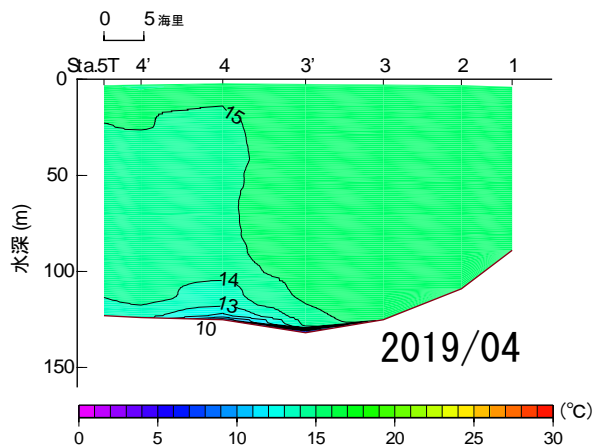

2019年1月～6月 水温鉛直断面図 (St.1→5T)

NO DATA

2019年7月~12月 水温鉛直断面図(St.1→5T)

2019年1月~6月 水温鉛直断面図(St.12→19)

NO DATA

2019年7月~12月 水温鉛直断面图(St.12→19)