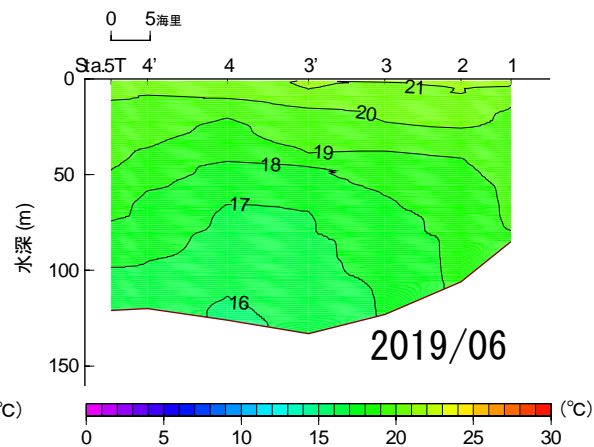

2019年1月～6月 水温鉛直断面図 (St.1→5T)

NO DATA

2019年7月~12月 水温鉛直断面図(St.1→5T)

2019年1月~6月 水温鉛直断面図(St.12→19)

NO DATA

2019年7月~12月 水温鉛直断面图(St.12→19)