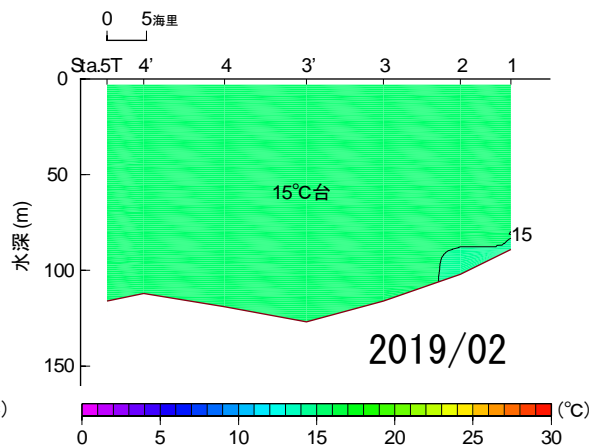

2019年1月～6月 水温鉛直断面図 (St.1→5T)

NO DATA

2019年7月~12月 水温鉛直断面図(St.1→5T)

2019年1月~6月 水温鉛直断面図(St.12→19)

NO DATA

2019年7月~12月 水温鉛直断面图(St.12→19)