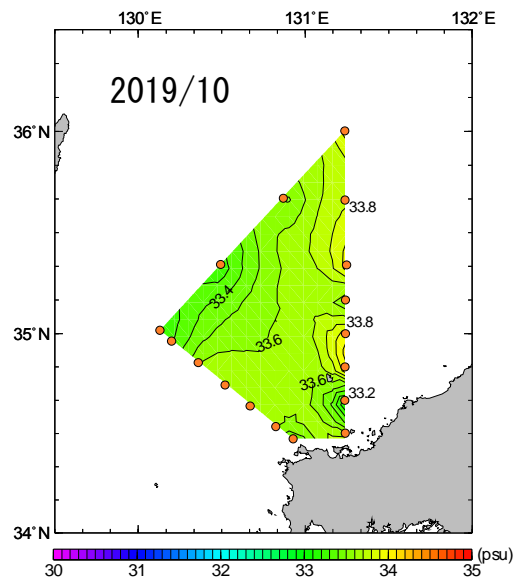

2019年1月～6月 50m深塩分の水平分布図

NO DATA

2019年7月～12月 50m深塩分の水平分布図

2019年1月～6月 100m深塩分の水平分布図

NO DATA

2019年7月～12月 100m深塩分の水平分布図