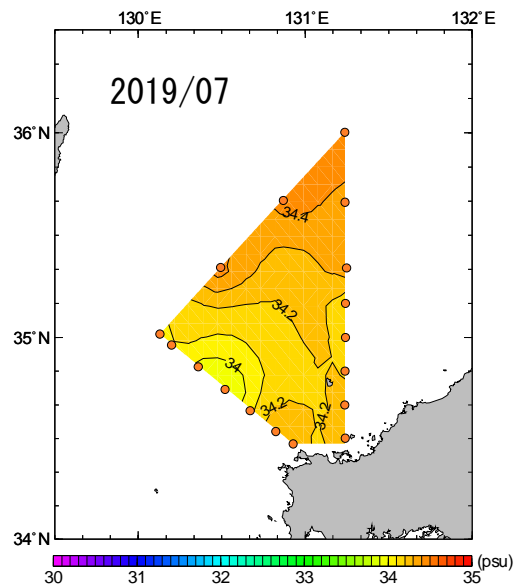

2019年1月～6月 50m深塩分の水平分布図

NO DATA

2019年7月～12月 50m深塩分の水平分布図

2019年1月～6月 100m深塩分の水平分布図

NO DATA

2019年7月～12月 100m深塩分の水平分布図