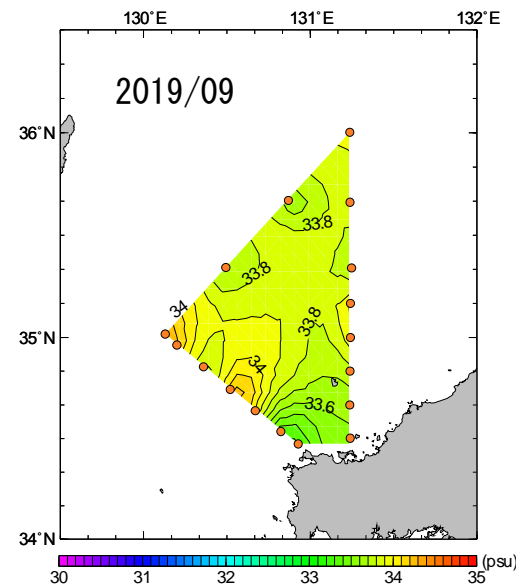

2019年1月～6月 50m深塩分の水平分布図

NO DATA

2019年7月～12月 50m深塩分の水平分布図

2019年1月～6月 100m深塩分の水平分布図

NO DATA

2019年7月～12月 100m深塩分の水平分布図