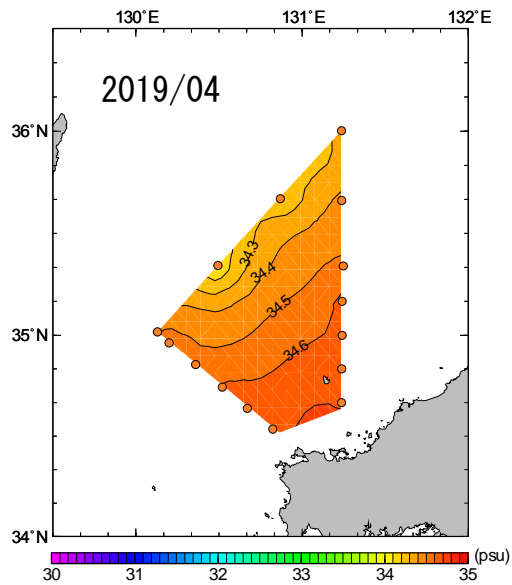

2019年1月～6月 50m深塩分の水平分布図

NO DATA

2019年7月～12月 50m深塩分の水平分布図

2019年1月～6月 100m深塩分の水平分布図

NO DATA

2019年7月～12月 100m深塩分の水平分布図