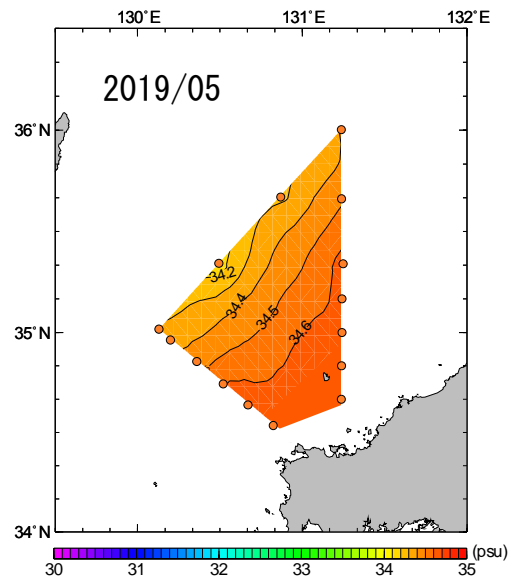

2019年1月～6月 50m深塩分の水平分布図

NO DATA

2019年7月～12月 50m深塩分の水平分布図

2019年1月～6月 100m深塩分の水平分布図

NO DATA

2019年7月～12月 100m深塩分の水平分布図