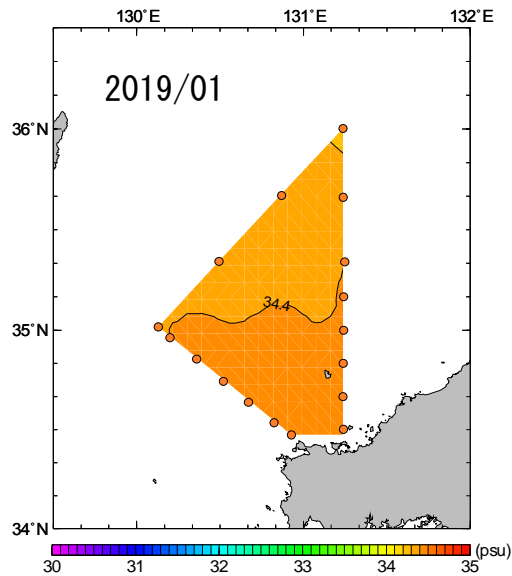

2019年1月～6月 50m深塩分の水平分布図

NO DATA

2019年7月～12月 50m深塩分の水平分布図

2019年1月～6月 100m深塩分の水平分布図

NO DATA

2019年7月～12月 100m深塩分の水平分布図