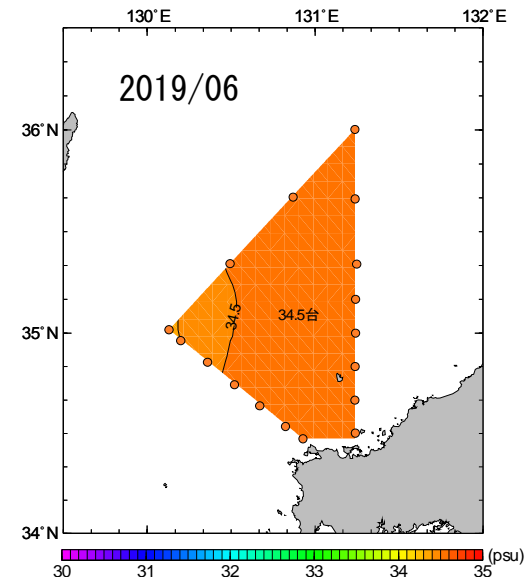

2019年1月～6月 50m深塩分の水平分布図

NO DATA

2019年7月～12月 50m深塩分の水平分布図

2019年1月～6月 100m深塩分の水平分布図

NO DATA

2019年7月～12月 100m深塩分の水平分布図