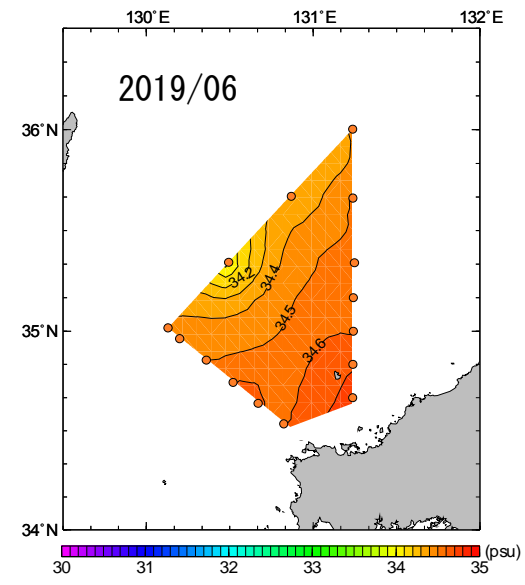

2019年1月～6月 50m深塩分の水平分布図

NO DATA

2019年7月～12月 50m深塩分の水平分布図

2019年1月～6月 100m深塩分の水平分布図

NO DATA

2019年7月～12月 100m深塩分の水平分布図