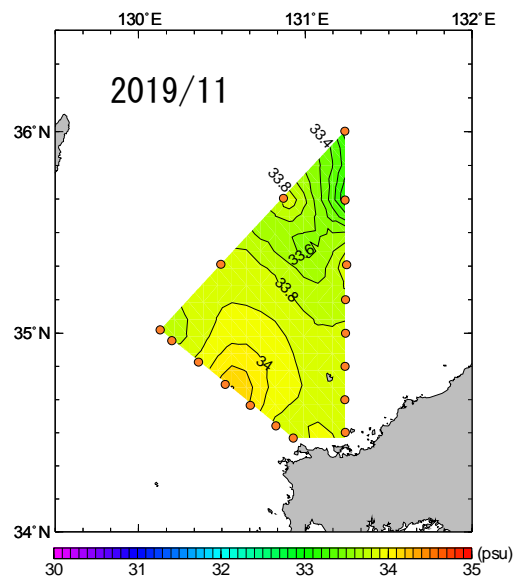

2019年1月～6月 50m深塩分の水平分布図

NO DATA

2019年7月～12月 50m深塩分の水平分布図

2019年1月～6月 100m深塩分の水平分布図

NO DATA

2019年7月～12月 100m深塩分の水平分布図