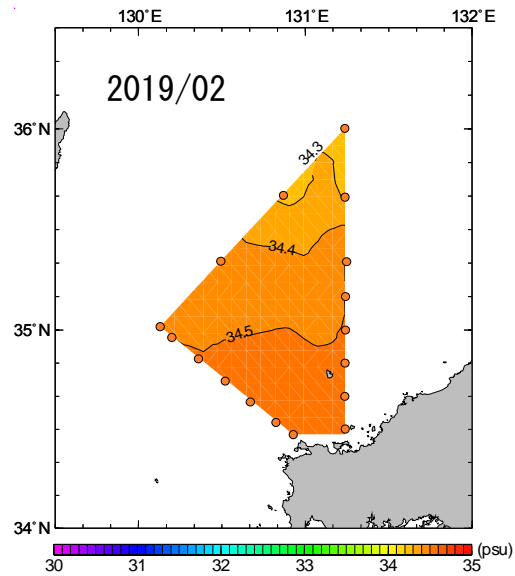

2019年1月～6月 50m深塩分の水平分布図

NO DATA

2019年7月～12月 50m深塩分の水平分布図

2019年1月～6月 100m深塩分の水平分布図

NO DATA

2019年7月～12月 100m深塩分の水平分布図