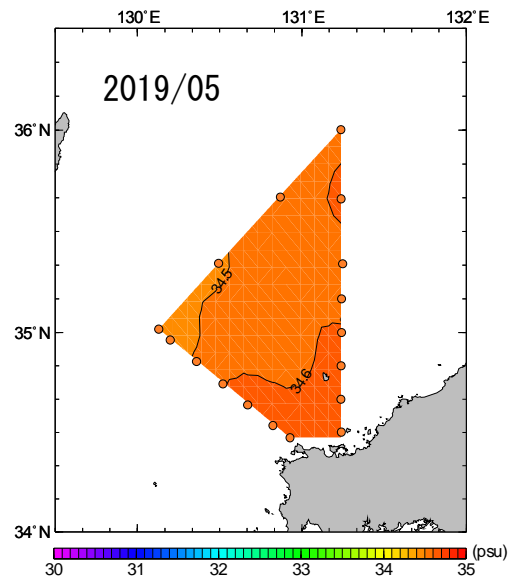

2019年1月～6月 50m深塩分の水平分布図

NO DATA

2019年7月～12月 50m深塩分の水平分布図

2019年1月～6月 100m深塩分の水平分布図

NO DATA

2019年7月～12月 100m深塩分の水平分布図