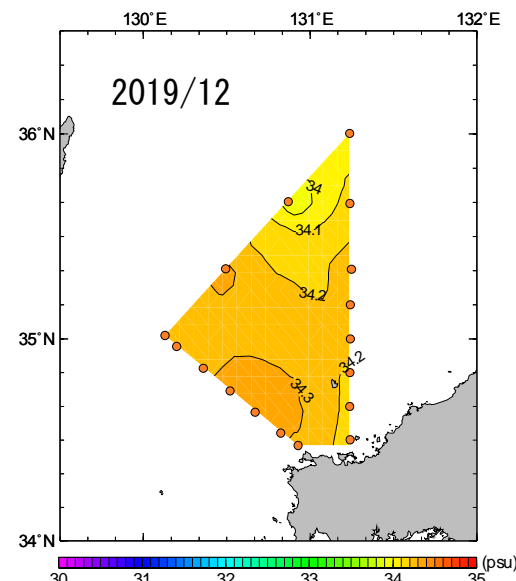

2019年1月～6月 50m深塩分の水平分布図

NO DATA

2019年7月～12月 50m深塩分の水平分布図

2019年1月～6月 100m深塩分の水平分布図

NO DATA

2019年7月～12月 100m深塩分の水平分布図