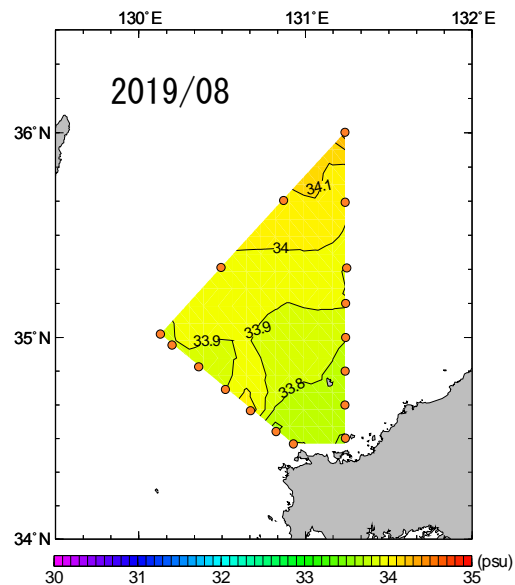

2019年1月～6月 50m深塩分の水平分布図

NO DATA

2019年7月～12月 50m深塩分の水平分布図

2019年1月～6月 100m深塩分の水平分布図

NO DATA

2019年7月～12月 100m深塩分の水平分布図