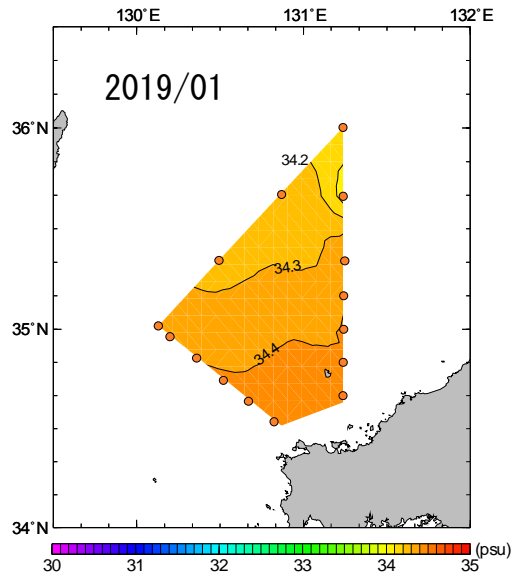

2019年1月～6月 50m深塩分の水平分布図

NO DATA

2019年7月～12月 50m深塩分の水平分布図

2019年1月～6月 100m深塩分の水平分布図

NO DATA

2019年7月～12月 100m深塩分の水平分布図