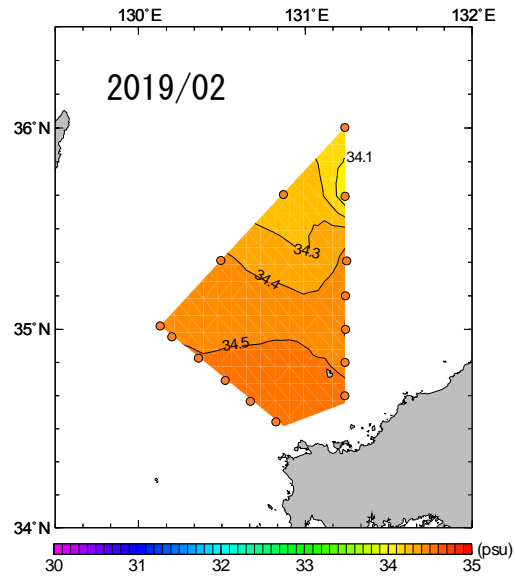

2019年1月～6月 50m深塩分の水平分布図

NO DATA

2019年7月～12月 50m深塩分の水平分布図

2019年1月～6月 100m深塩分の水平分布図

NO DATA

2019年7月～12月 100m深塩分の水平分布図