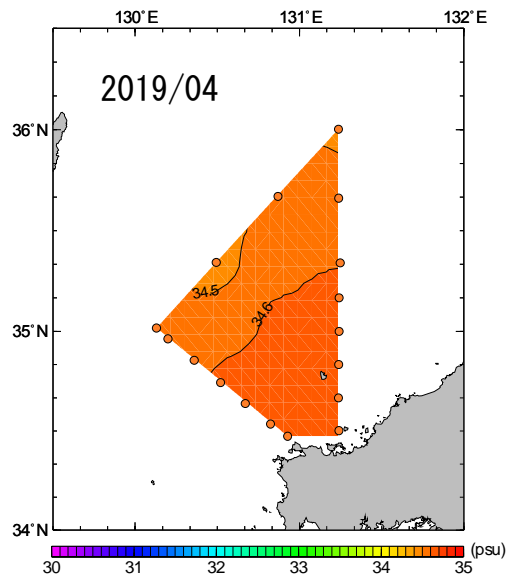

2019年1月～6月 50m深塩分の水平分布図

NO DATA

2019年7月～12月 50m深塩分の水平分布図

2019年1月～6月 100m深塩分の水平分布図

NO DATA

2019年7月～12月 100m深塩分の水平分布図