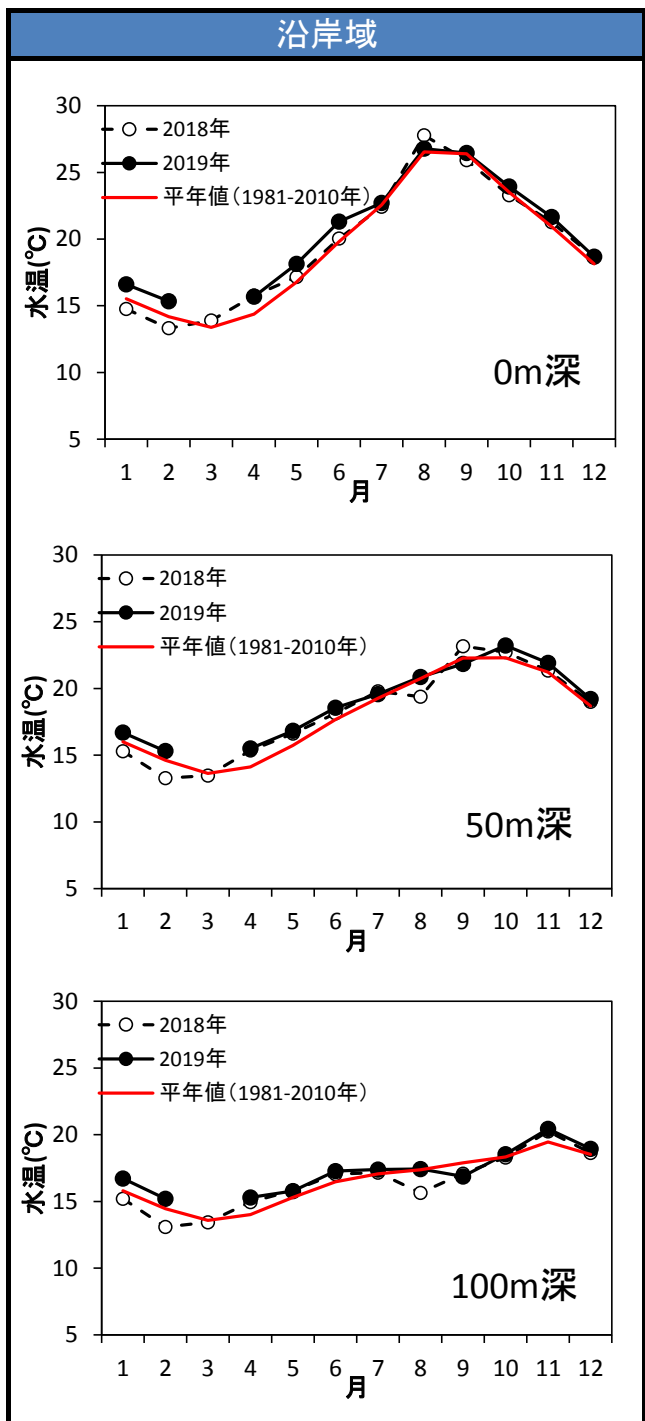

# 山口県沖合域および沿岸域における水温推移

# 山口県沖合域および沿岸域における塩分推移