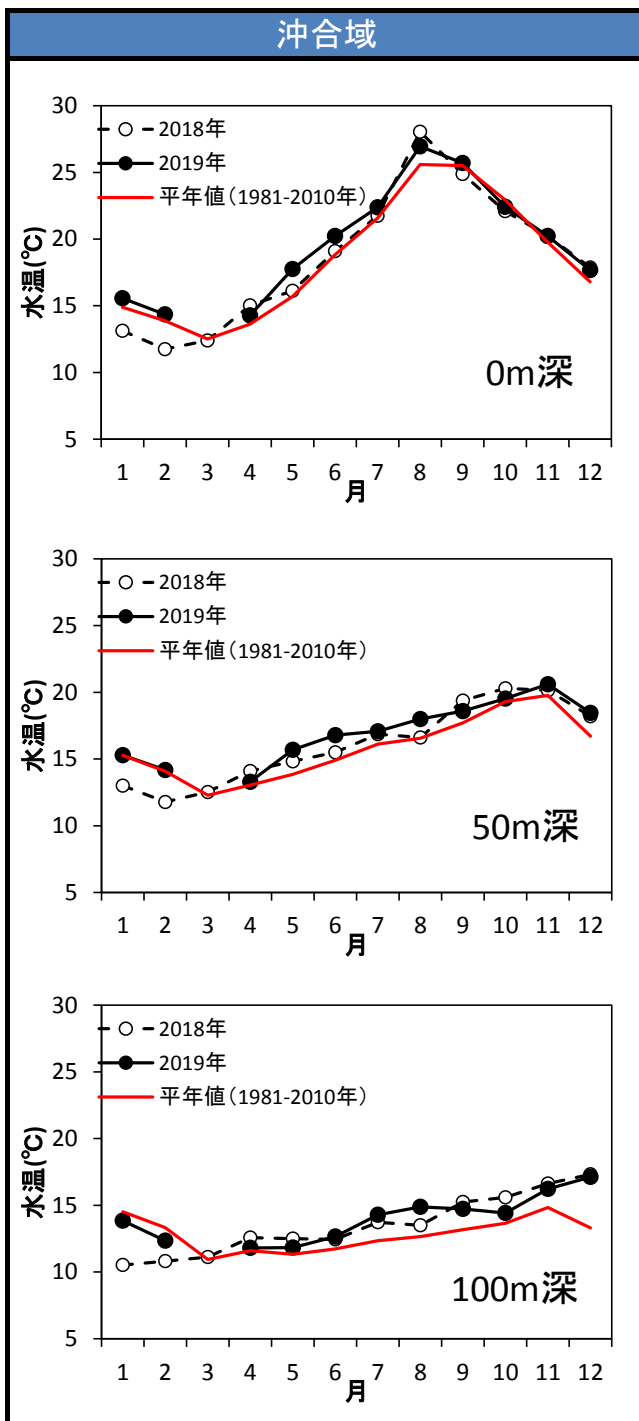

# 山口県沖合域および沿岸域における水温推移

# 山口県沖合域および沿岸域における塩分推移