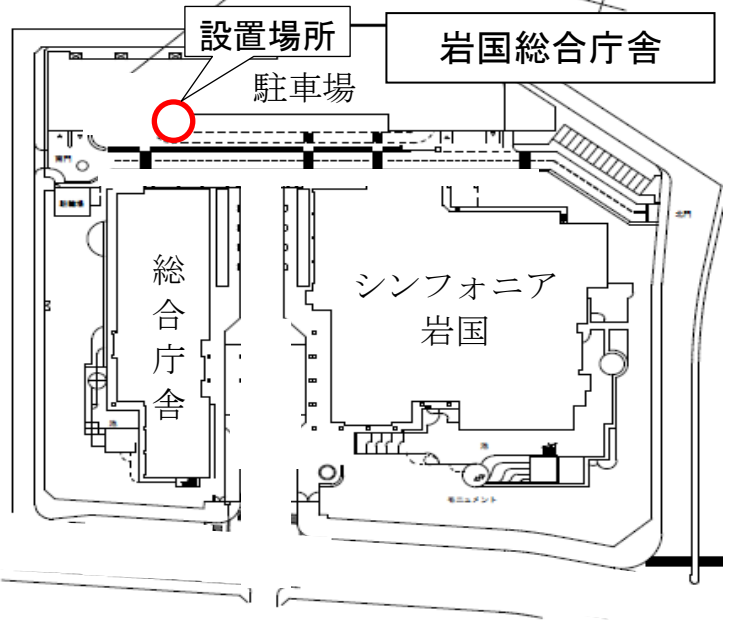

県内5か所の配置

山口宇部空港

維新百年記念公園

設置場所

岩国総合庁舎

周南総合庁舎

萩総合庁舎

※すべての設置場所で、付近の主要道から視認できる案内表示板を設置