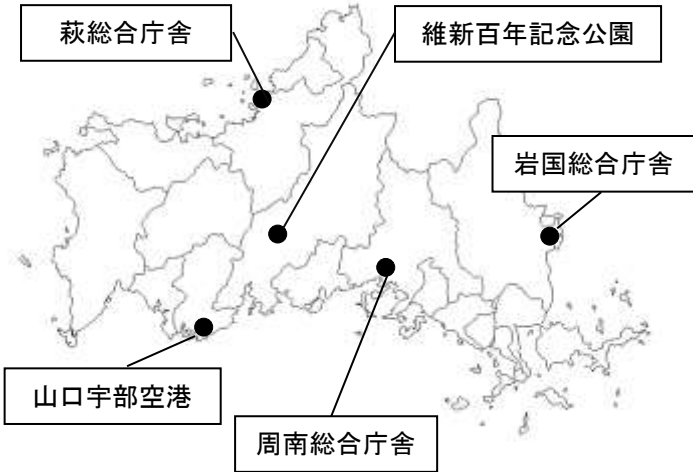

県内5か所の配置

山口宇部空港

維新百年記念公園

設置場所

岩国総合庁舎

周南総合庁舎

萩総合庁舎

※すべての設置場所で、付近の主要道から視認できる案内表示板を設置