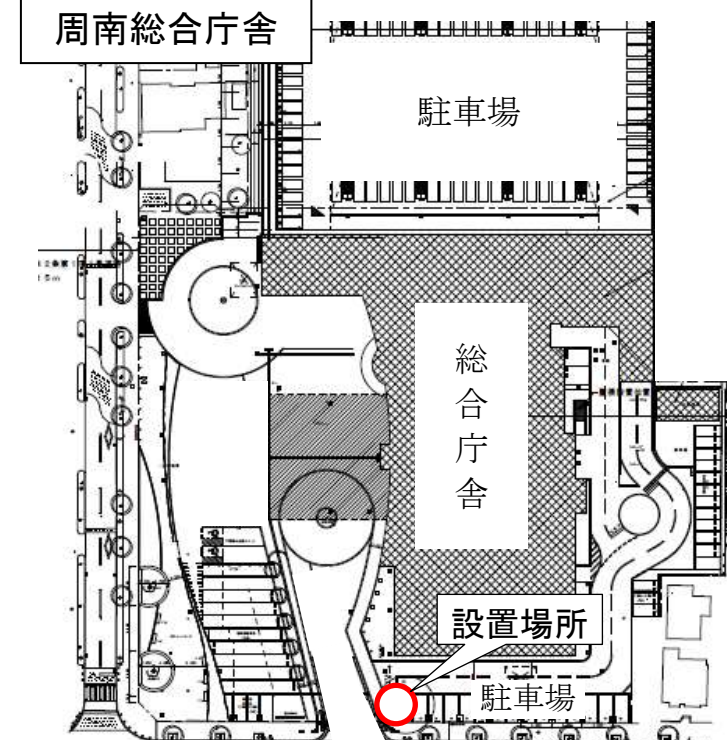

県内5か所の配置

山口宇部空港

維新百年記念公園

設置場所

岩国総合庁舎

周南総合庁舎

萩総合庁舎

※すべての設置場所で、付近の主要道から視認できる案内表示板を設置