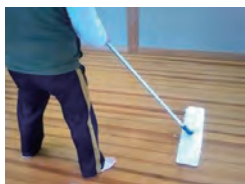

清掃の難しい格子のサッシも丁寧に、新品の様にきれいにします。(左)フローリングも、ゴミ一つ無いようにピカピカにします。(右)

住所 751-0832 下関市生野町2丁目1番18号
TEL 083-227-3211
FAX 083-227-2411
E-Mail yume-shimonoseki@trad.ocn.ne.jp
URL <http://care-net.biz/40/kvousei-no-sato>
運営主体 社会福祉法人 共生の里
種別 就労継続支援B型