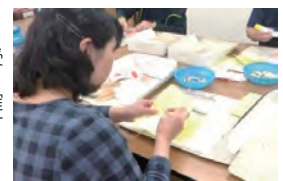

障害者福祉サービス事業所あゆみ厚南

野菜物
清掃
草刈

私たち「あゆみ厚南」の主な生産活動は、野菜栽培です。野菜は本当に正直で、新鮮でおいしい野菜を作るためには、種まきの時から大切に育て、花や葉と向き合い、栄養の行き届き方などを野菜に聞きながら、心を込めて栽培します。そして、収穫を楽しみにしています。どうか、私たちの丹精込めて栽培した野菜を是非ご賞味ください。他に、清掃作業も行っています。

野菜栽培

上は苗から、元気に育つ野菜です。野菜はビタミンの宝庫で、健康の源です。是非お召し上がりください。

私たち「あゆみ厚南」の主な生産活動は、野菜栽培です。野菜は本当に正直で、新鮮でおいしい野菜を作るためには、種まきの時から大切に育て、花や葉と向き合い、栄養の行き届き方などを野菜に聞きながら、心を込めて栽培します。そして、収穫を楽しみにしています。私たちの丹精込めて栽培した野菜は病院の給食として、皆様にお届けしています。今後は、スーパーなどにも出荷していきたいと考えています。他には、清掃作業にも取り組んでいます。現在は、主に病院等で活動していますが、「きれい」だけではなく「清潔」が大切です。一生懸命頑張っていますので、是非ご用命を！

住所 759-0206 宇部市東須恵大浴320-1
TEL 0836-39-6766
FAX 0836-39-6761
E-Mail ayumik@mubenosato.com
URL <http://www.mubenosato.com/>
運営主体 社会福祉法人 むべの里
種別 就労継続支援B型

いこい

パン類
野菜物
受託サービス
調理
共受

私たち「いこい」では、パンの製造・販売を中心に、いろいろなことにチャレンジしています。パンについては、真心を込めた焼きたてでアツアツの美味しいパンを、店頭で、皆様にお届けしています。また、「軽食喫茶いこい」を併設、隣では新鮮な野菜の販売など、地域と密着した活動に取り組んでいます。他に、企業から受託した多種多様な作業などを頑張っています。

自慢の焼きたてのパンです。早速店頭へ並びます。

私たちが自慢できることは、二つあります。その一つ目としては、おいしさを追求し、真心こめてしっかり焼き上げたパンです。「いこい」ならではの「香ばしい香り」と「もちもち感」は、地域の皆様から大好評です。とても美味しいです。もう一つは、企業等から受託した作業への取組です。細かい作業が多いですが、集中力と器用さで、根気よく仕上げています。是非ご用命お待ちしております。

受託サービス

企業等から受けた作業を、根気よく正確に仕上げます

野菜販売

ベーカリーショップの隣では、新鮮な野菜を安価で販売しています。是非、手に取ってご覧ください。

軽食・喫茶

併設の軽食喫茶「いこい」のメニューは、コーヒー、うどん、焼きめしなど、昔ながらのほっとできるお店です。是非、お立ち寄りください。

住所 755-0032 宇部市寿町2丁目12-24
TEL 0836-35-8680
FAX 0836-38-8670
E-Mail ikoi.ube@globe.ocn.ne.jp
URL <http://www.yamakaren.or.jp>
運営主体 社会福祉法人 山家連福祉事業会
種別 就労継続支援B型