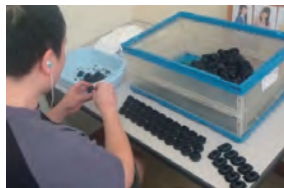

自動車や自転車の精密部品の組立加工です。お客様のために、集中して高品質な製品に仕上げます。

お客様のニーズにお応えし、白色専門のウエスを製造しています。

私たちは、メンバーが協力して、多種多様な作業を行っています。中でも、施設内では、企業から受託した部品組立加工、ウエスの製造、施設外では、清掃、草刈などは自慢できます。部品の組立加工は、自動車や自転車が完成するまでの大切な作業で、集中力と根気、そして、丁寧、正確に高品質な製品に仕上げます。ご用命をお待ちしています！