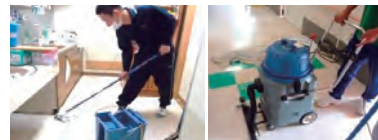

清掃・草刈

手作業のワックス掛け、高性能掃除機での作業中です。