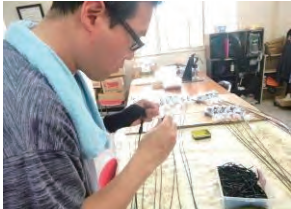

就労継続支援B型事業所いちご

部
組
立
加
工

受
託
サ
ー
ビ
ス

縫
製

「就労継続支援B型事業所いちご」の生産活動は、企業から依頼された自転車や自動車の部品の組立加工、また、衣料品メーカーから商品の縫製加工など、主に企業から受託した作業に取り組んでいます。メンバーの男性は部品組立加工、女性は縫製加工を担当し、仲間と協力し、助け合いながら頑張っています。

部品組立加工

自転車のブレーキケーブルなどの部品を組み立てています。ブレーキは、安全走行の大切な装備で、慎重に丁寧に、正確に仕上げています

ウエスの製造

原料(古着、リネン用品)の選別

検針作業

裁断作業

仕上げ作業

私たちが力を入れ、自慢できる業務は、ウエスの製造とパン工房ノワです。ウエスは、ノウハウをしっかり確立し、お客様のニーズに応え、高品質な製品を完成します。品質については、お客様から厚い信頼を得ています。パンも多くのお客様から愛され、注文が殺到しています。是非ご賞味ください。

受託サービス

草刈・剪定、リサイクル回収