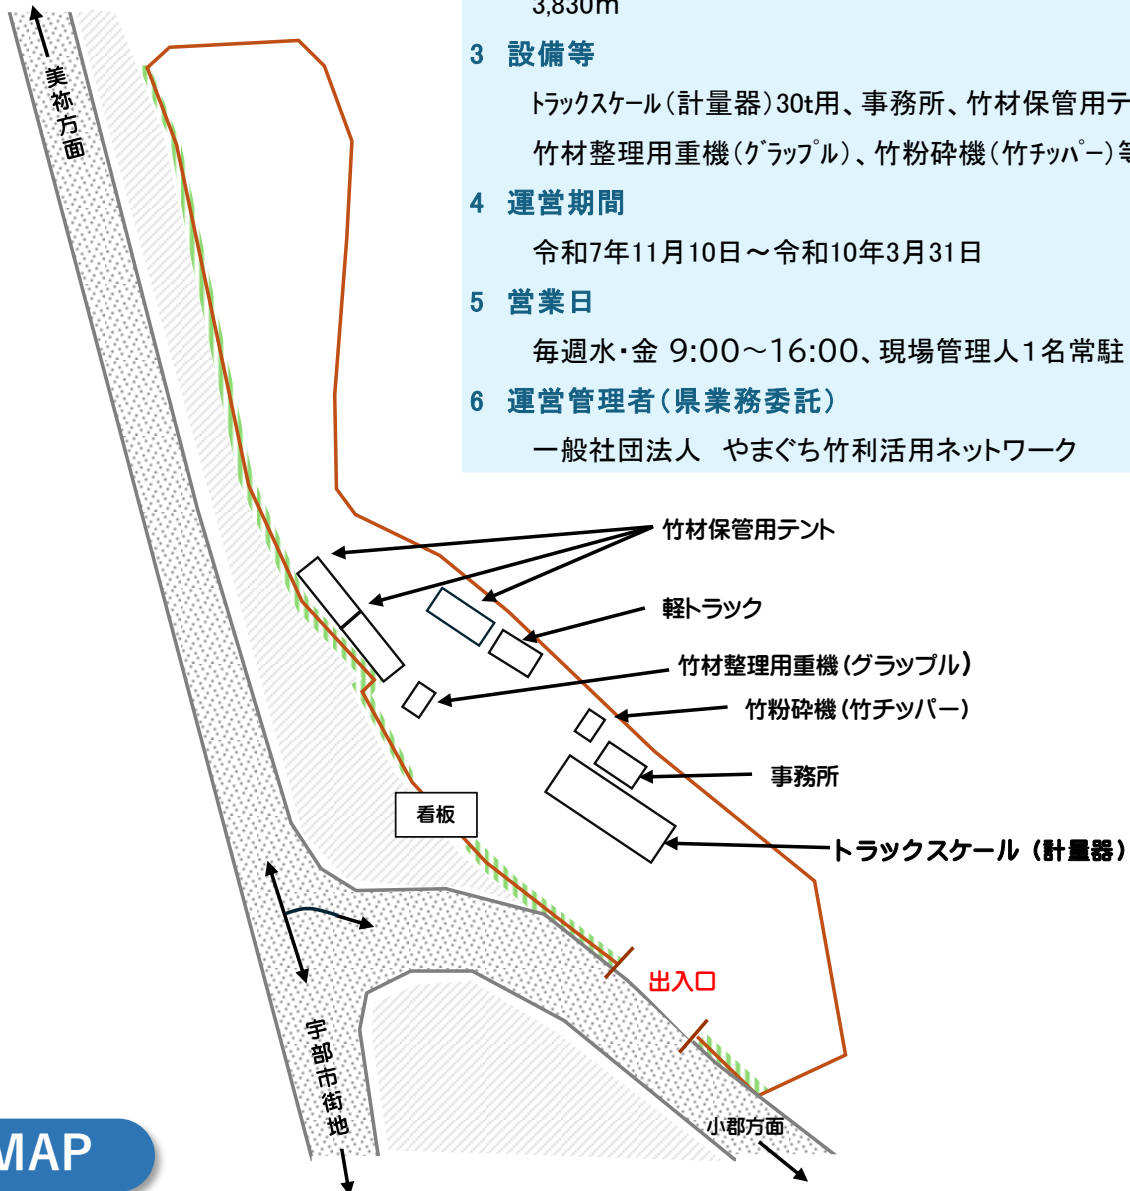

1 名称

宇部竹市場(うべたけいちば)

2 土地使用面積

3,830㎡

3 設備等

トラックスケール(計量器)30t用、事務所、竹材保管用テント
竹材整理用重機(グラップル)、竹粉碎機(竹チップパー)等

4 運営期間

令和7年11月10日～令和10年3月31日

5 営業日

毎週水・金 9:00～16:00、現場管理人1名常駐

6 運営管理者(県業務委託)

一般社団法人 やまぐち竹利活用ネットワーク

MAP