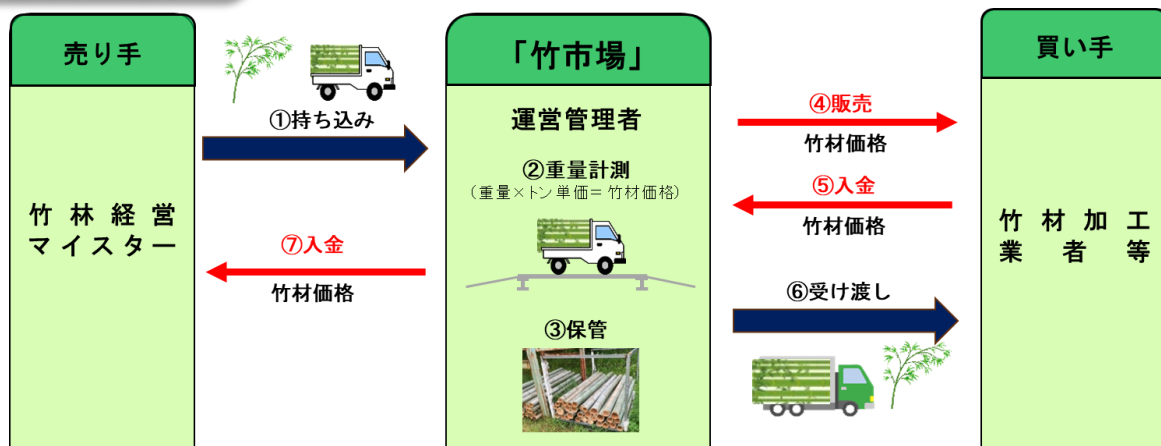

新たな竹材流通拠点がオープンしました！

宇部竹市場(たけいちば)

👉 詳細は県森林企画課ホームページ公開中

利用対象者

区分	利用対象者	利用条件
売り手	竹林経営マイスター	県の研修を受講し登録・搬入計画の提出等
買い手	竹材加工業者等	利用届の提出

運営概要

【問い合わせ（県委託先）】（毎週水・金 9:00～16:00）
一般社団法人やまぐち竹利活用ネットワーク 0836-55-4314

施設の概要

1 名称

宇部竹市場(うべたけいちば)

2 土地使用面積

3,830㎡

3 設備等

トラックスケール(計量器)30t用、事務所、竹材保管用テント
竹材整理用重機(グラップル)、竹粉碎機(竹チップパー)等

4 運営期間

令和7年11月10日～令和10年3月31日