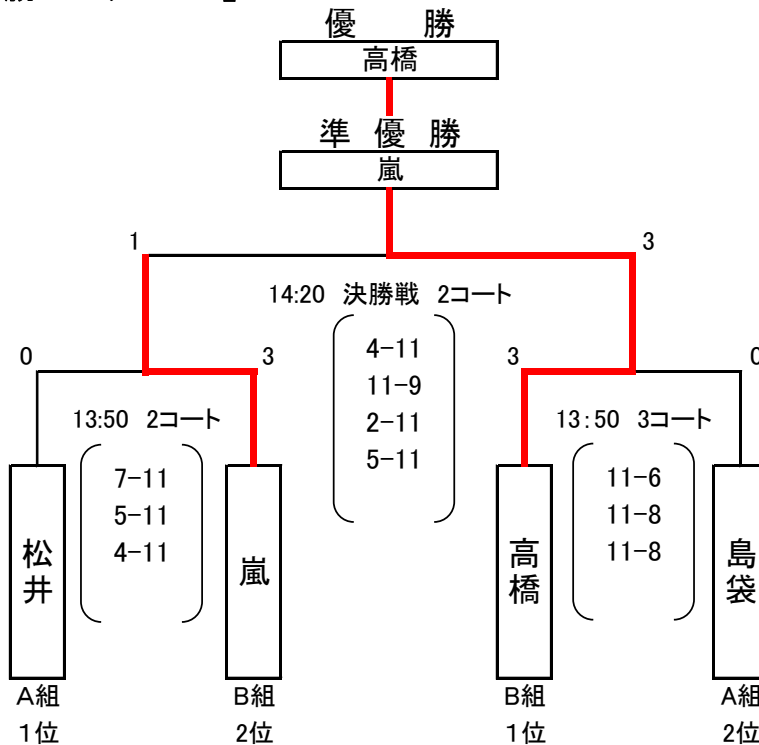

■ 開催場所：山口県身体障害者福祉センター

たいかい ようす

■ 大会の様子

【予選リーグ】

男子の部

11点3ゲームズマッチ

各組の1位、2位が決勝トーナメントへ進出

《A組》

	A-1 朴澤	A-2 西村正	A-3 松井	A-4 島袋	試合得点	ゲーム得失比率	ポイント数得失比率	順位
A-1 朴澤		0-2	0-2	0-2	3			4
A-2 西村正	2-0		0-2	2-0	5	2/2	38/40 (0.95)	3
A-3 松井	2-0	2-0		0-2	5	2/2	38/36 (1.05)	1
A-4 島袋	2-0	0-2	2-0		5	2/2	40/40 (1)	2

試合順 ①1-2 ②3-4 ③1-3 ④2-4 ⑤1-4 ⑥2-3

《B組》

	B-1 木村	B-2 嵐	B-3 田辺繁	B-4 高橋	試合得点	ゲーム得失比率	ポイント数得失比率	順位
B-1 木村		0-2	0-2	0-2	3			4
B-2 嵐	2-0		2-0	0-2	5			2
B-3 田辺繁	2-0	0-2		0-2	4			3
B-4 高橋	2-0	2-0	2-0		6			1

試合順 ①1-2 ②3-4 ③1-3 ④2-4 ⑤1-4 ⑥2-3

【男子決勝トーナメント】

11点5ゲームズマッチ

【決勝リーグ】

女子の部

11点3ゲームズマッチ

総当たりのリーグ戦にて順位を決定

《A組》

	A-1 田辺悦	A-2 徳重	A-3 中田	A-4 藤田	A-5 西村千	試合得点	ゲーム得失比率	ポイント数得失比率	順位
A-1 田辺悦		0-2	0-2	0-2	2-0	5	2/2		4
A-2 徳重	2-0		2-0	2-1	2-0	8			1
A-3 中田	2-0	0-2		0-2	1-2	5	3/2		3
A-4 藤田	2-0	1-2	2-0		2-1	7			2
A-5 西村千	0-2	0-2	2-1	1-2		5	2/3		5