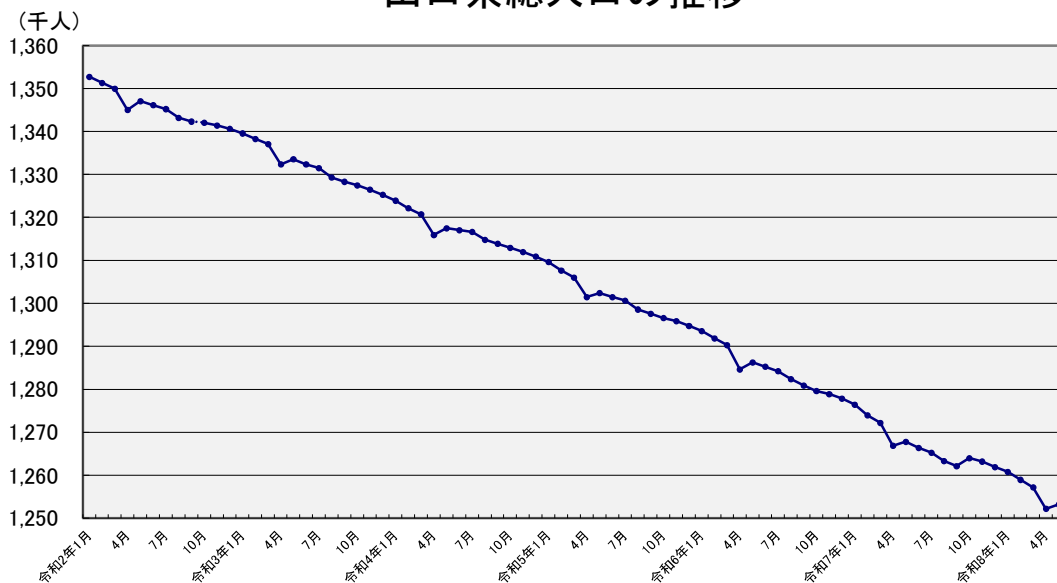

山口県人口移動統計調査 結果報告書

令和8年4月分

要約

【令和8年5月1日現在】

- 総人口は 1,253,257人で、前月に比べ、1,053人の増加
- 世帯数は 586,970世帯で、前月に比べ、2,757世帯の増加

【令和8年4月】

- 自然動態は998人の自然減少(出生541人 死亡1,539人)
- 社会動態は2,051人の転入超過(転入7,735人 転出5,684人)

山口県総人口の推移

(注) 1 各月1日現在

2 令和7年10月は令和7年国勢調査の県速報値

3 令和7年9月以前は令和2年国勢調査の確定値を基に、令和7年11月以降は令和7年国勢調査の速報値を基に推計した県人口

山口県総合企画部統計分析課

統計は 一人ひとりの参加から