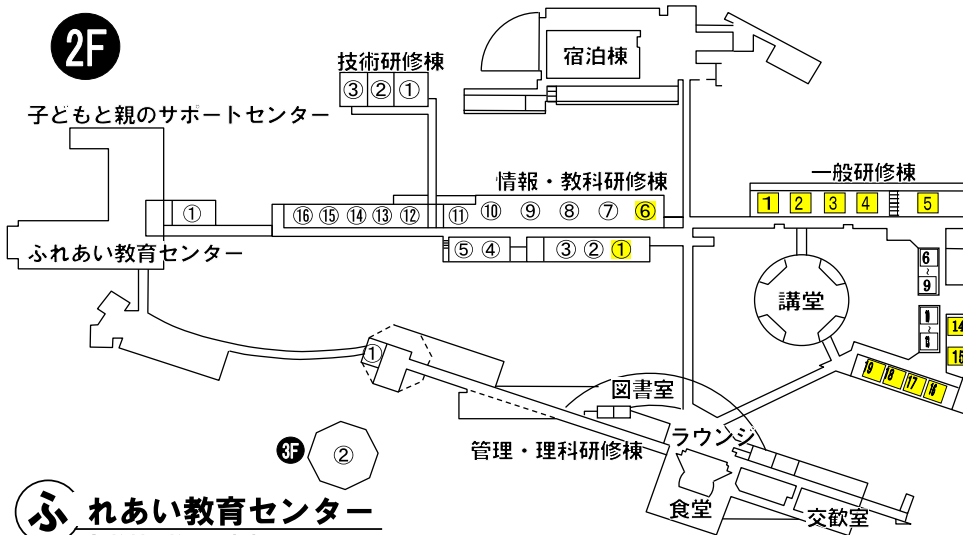

出展ブース設置場所予定図

資料 1

※着色の各室に設置予定

ふれあい教育センター

- ① 教材・教具研究室

技術研修棟

- ① 木材加工・金属加工・機械実習室
- ② 研究室
- ③ 電気工作室

管理・理科研修棟

- ① 気象観測室
- ② 天体観測室

一般研修棟

- 1 研修室 201
- 2 研修室 202
- 3 研修室 203
- 4 研修室 204
- 5 中研修室
- 6 研修室 207
- 7 研修室 208
- 8 研修室 209
- 9 研修室 210
- 10 研修室 211
- 11 研修室 212
- 12 研修室 213
- 13 研修室 214
- 14 研修室 215
- 15 研修室 216
- 16 研修室 217
- 17 研修室 218
- 18 研修室 219
- 19 研修室 220