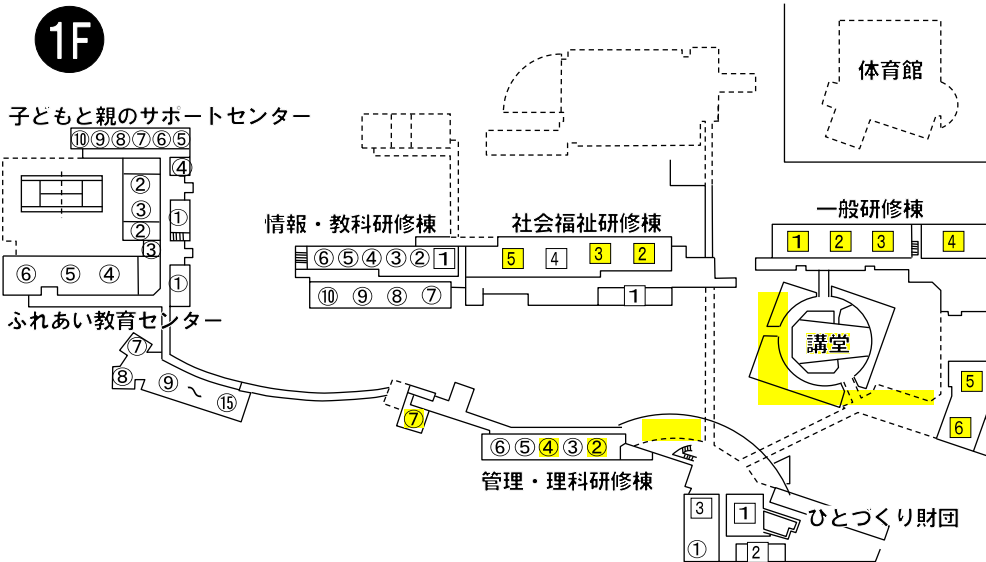

出展ブース設置場所予定図

資料 1

※着色の各室に設置予定

ふれあい教育センター

- ① 教材・教具研究室

技術研修棟

- ① 木材加工・金属加工・機械実習室
- ② 研究室
- ③ 電気工作室

管理・理科研修棟

- ① 気象観測室
- ② 天体観測室

一般研修棟

- 1 研修室 201
- 2 研修室 202
- 3 研修室 203
- 4 研修室 204
- 5 中研修室
- 6 研修室 207
- 7 研修室 208
- 8 研修室 209
- 9 研修室 210
- 10 研修室 211
- 11 研修室 212
- 12 研修室 213
- 13 研修室 214
- 14 研修室 215
- 15 研修室 216
- 16 研修室 217
- 17 研修室 218
- 18 研修室 219
- 19 研修室 220

情報・教科研修棟

- ① マルチメディア室
- ② マルチメディア研究室
- ③ スタジオ録音室
- ④ 教育支援部室
- ⑤ 教育支援部会議室
- ⑥ ICT実践室(第2情報研修室)
- ⑦ パソコン研修室(第1情報研修室)
- ⑧ 情報管理室
- ⑨ やまぐち学びプラザ
- ⑩ 情報技術研究室
- ⑪ 教科第1研修室(情報技術研修室)
- ⑫ 研修補助室(視聴覚研究室)
- ⑬ 教科第2研修室(視聴覚研修室)
- ⑭ 音楽研修室
- ⑮ 音楽研究室
- ⑯ 演奏室

一般研修棟

- 1 研修室 101
- 2 研修室 102
- 3 研修室 103
- 4 大研修室
- 5 セミナー室(2)
- 6 セミナー室(1)

社会福祉研修棟

- ① 福祉研修センター
- ② 社会福祉研修室(1)
- ③ 社会福祉研修室(2)
- ④ 介護実習室
- ⑤ リハビリテーション実習室

情報・教科研修棟

- ① 調理実習室
- ② 食物実習室
- ③ 食物研究室
- ④ 家庭科実験室
- ⑤ 被服研究室
- ⑥ 被服実習室
- ⑦ 第2多目的研修室(幼児教育研修室)
- ⑧ 幼児教育研究室
- ⑨ 造形・書道書写研究室
- ⑩ 第1多目的研修室(造形・書道書写研究室)