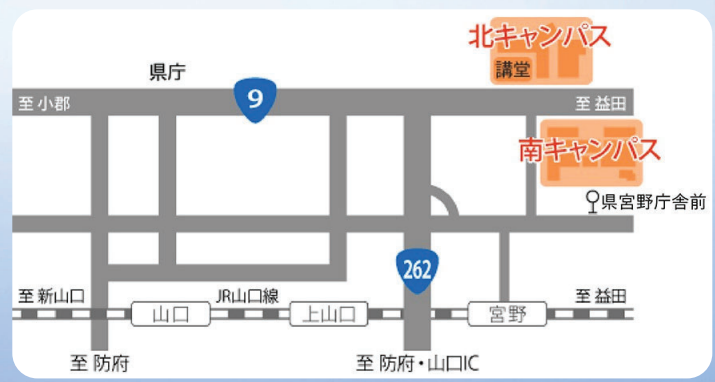

【内容】

午前の部 体育祭

午後の部 サークル発表、カラオケ大会、ビンゴ大会、模擬店、キッチンカー出店 等

お問い合わせ先

〒753-8502 山口市桜島6丁目2-1
学生部学生支援部門 担当：大西
TEL：083-929-6507 FAX：083-929-6510
E-mail：gakuseik@yp4.yamaguchi-pu.ac.jp

法人経営部 事業管理・経営企画部門
担当：高夫（たかぶ）【大学広報担当】
TEL：083-929-6604 FAX：083-929-6631
Email：ypu-koho2@yp4.yamaguchi-pu.ac.jp

山口県立大学 大学祭 2026年度

水無月祭

たさいきょうめい
多彩共鳴

～想いが繋がる水無月祭～

6.6 (土)

午前の部 9:00~11:30

1年生による体育祭!

📍南キャンパスグラウンド

午後の部 12:30~19:00

豪華景品! ビンゴ大会!

サークル発表! キッチンカー!

📍北キャンパス講堂周辺

大学祭公式インスタは
↓こちらを確認!!!

※駐車場について 12:15から開放です^^

南キャンパスグラウンドをご利用ください!

[お問合せ先]

☎ 083-929-6507 (山口県立大学 学生支援部門)

山口県立大学 大学祭実行委員会

2026年度 山口県立大学水無月祭 タイムテーブル

※時間は前後する可能性があります。

午前の部(体育祭)	
場所：南キャンパスグラウンド	
9:00~	開会式
9:20~	追っかけ玉入れ
9:40~	三人四脚×借り人競争
10:10~	学科対抗リレー
10:30~	騎馬戦
11:10~	閉会式

午後の部	
場所：北キャンパス講堂前外ステージ	
12:30~	オープニング
12:35~	軽音楽部(YPUK-ON)
13:30~	マンドリンクラブ
13:44~	幕間
13:47~	フラメンコ部
14:15~	書道サークル
14:30~	コーラスサークルSOG
14:45~	幕間
14:48~	合気道部
15:08~	少林寺拳法部
15:23~	手話サークル★幸せの星
15:37~	エンターテイメントサークル魅楽
15:50~	カラオケ大会
16:35~	ダンス部colorful
17:15~	吹奏楽団BLAZE
17:40~	よさこい部奄美連合萩組
18:05~	カラオケ大会結果発表
18:15~	休憩
18:20~	ビンゴ大会・エンディング