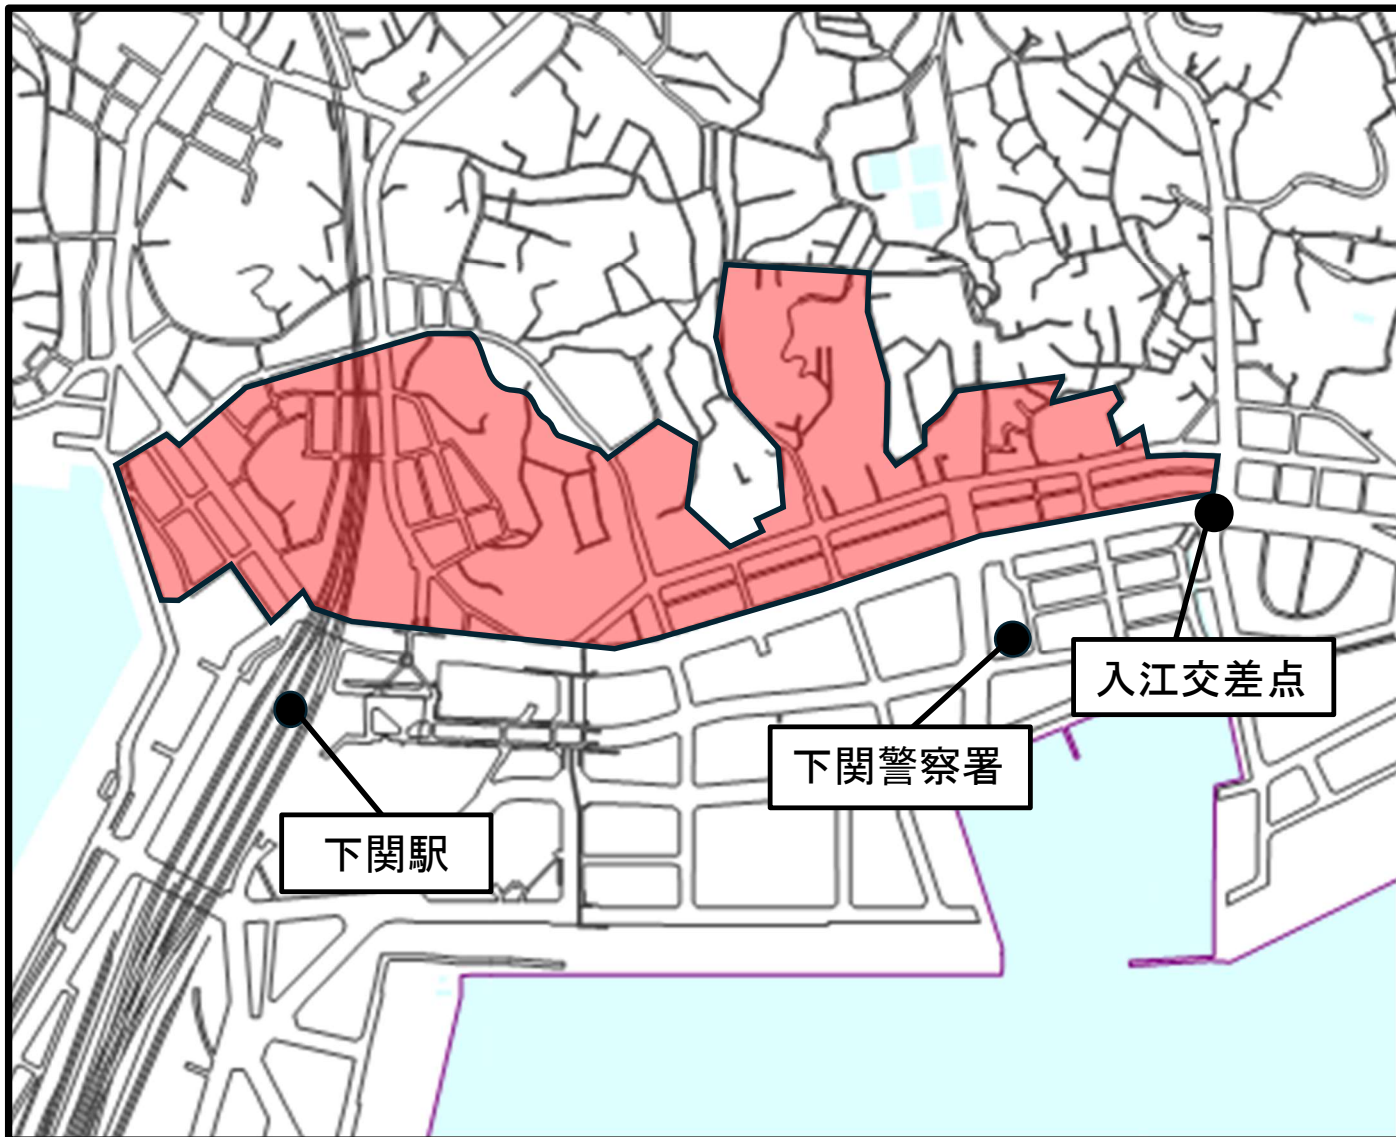

⚠️ 客待ち行為禁止地域 ⚠️

山口県迷惑行為防止条例で規制されます

(令和8年6月1日施行)

「電子地形図20000（国土地理院）を加工して作成」

【禁止地域】

細江町1丁目、豊前田町1～2丁目、竹崎町1～3丁目

※ 山口県では、岩国市、周南市、防府市、山口市、宇部市、下関市の指定される地域において客待ち行為が禁止されています