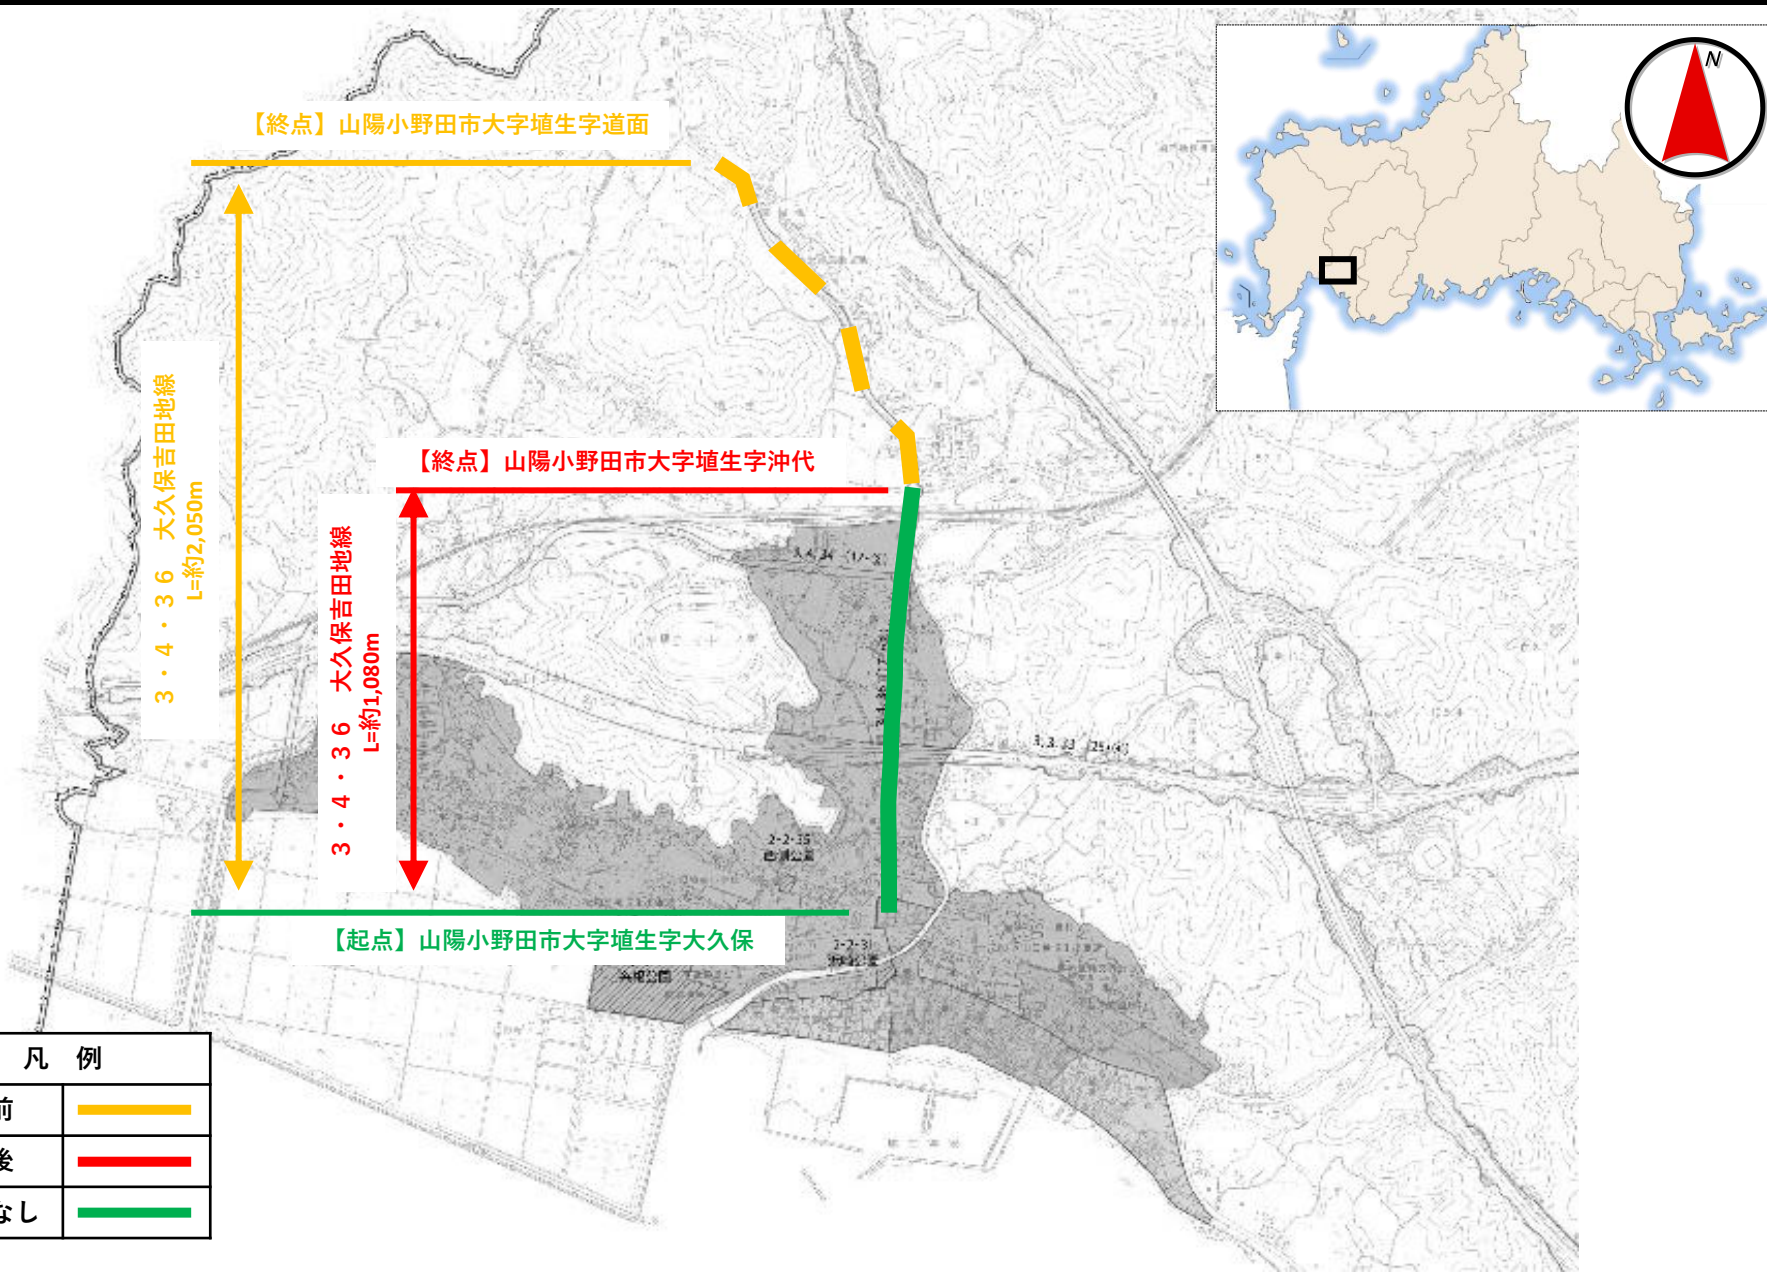

山陽小野田都市計画道路 3・4・4 新開作二軒屋線 3・4・3 6 大久保吉田地線 3・6・1 6 竜王山西線

山陽小野田都市計画道路 3・4・4 新開作二軒屋線 3・4・3 6 大久保吉田地線 3・6・1 6 竜王山西線

凡 例	
変更前	
変更後	
変更なし	