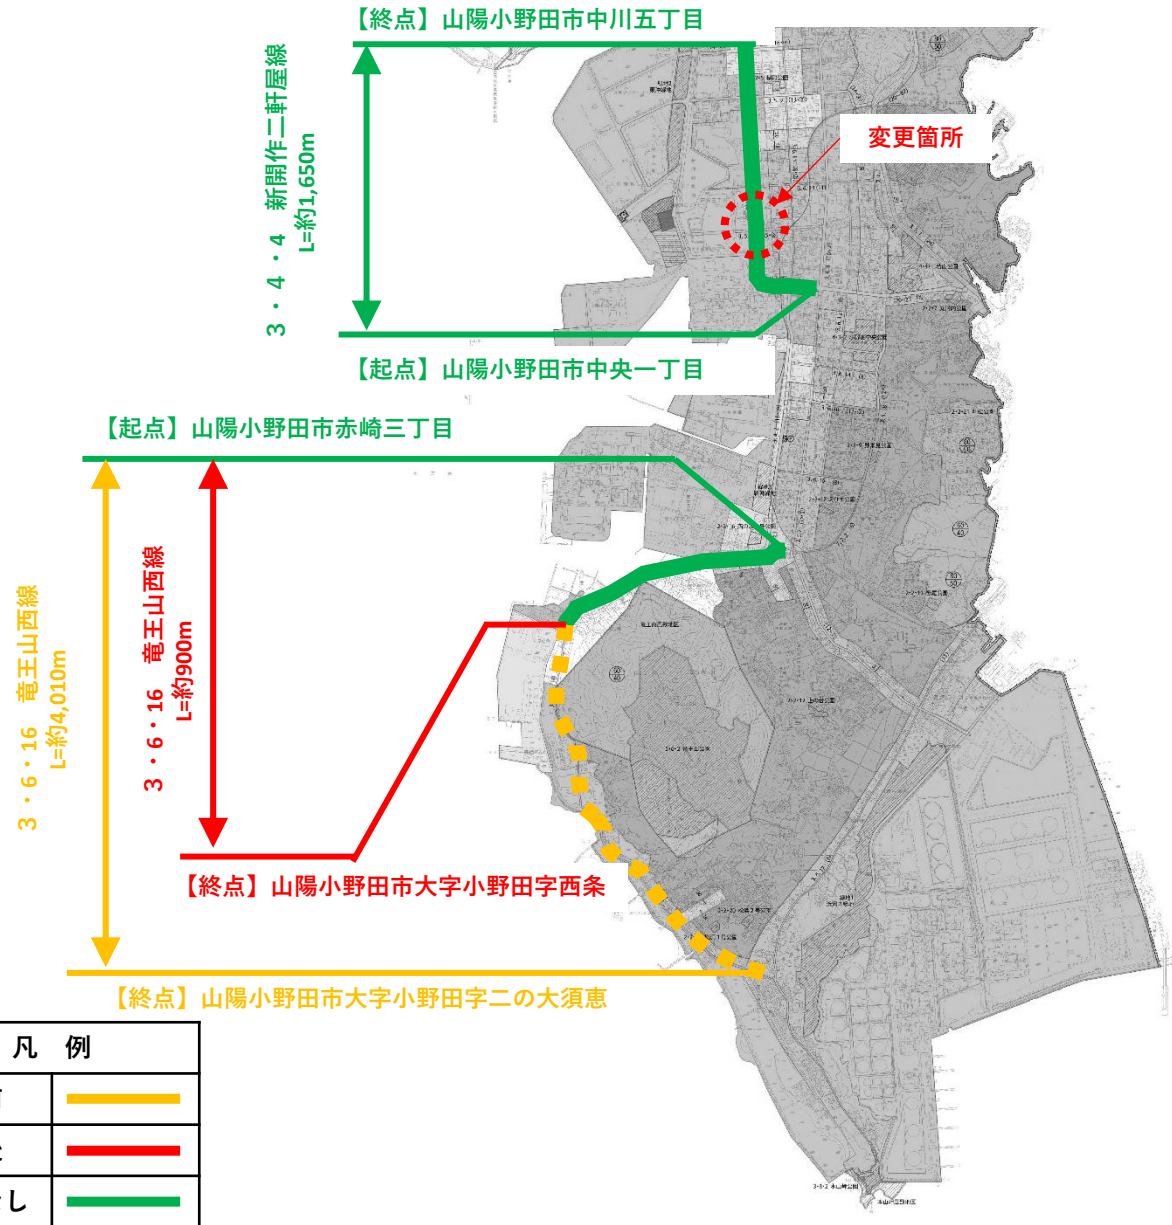

山陽小野田都市計画道路 3・4・4 新開作二軒屋線 3・4・3 6 大久保吉田地線 3・6・1 6 竜王山西線

山陽小野田都市計画道路 3・4・4 新開作二軒屋線 3・4・3 6 大久保吉田地線 3・6・1 6 竜王山西線

凡 例	
変更前	
変更後	
変更なし	