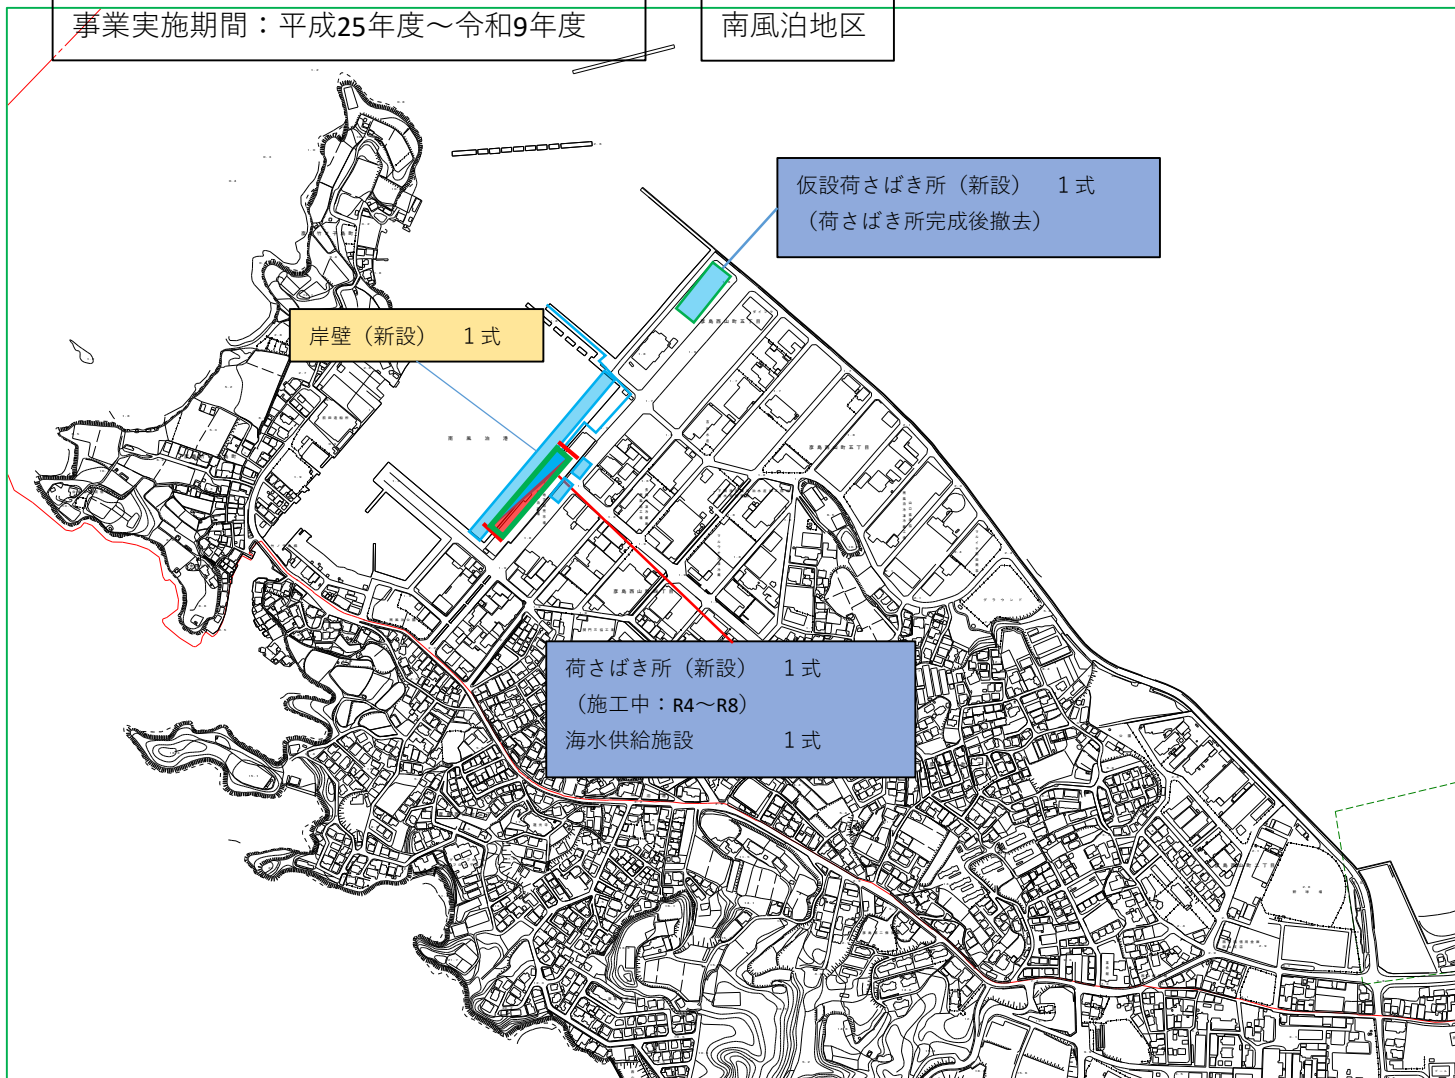

下関漁港（山口県下関市）【特定第3種】

事業実施期間：平成25年度～令和9年度

南風泊地区

位置図

凡例（事業実施年度）

過年度に実施

当該年度に実施

次年度以降に実施

凡例（事業主体）

山口県

下関市