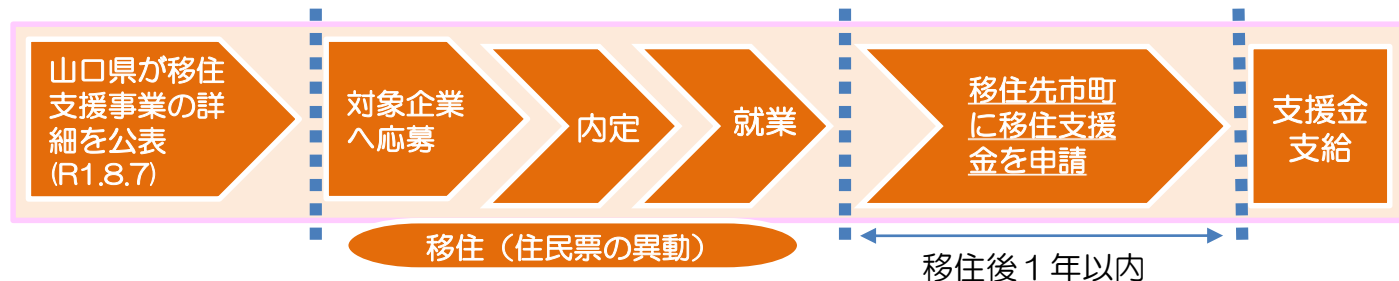

やまぐち移住就業支援事業の概要

大都市圏から山口県へ移住・就業された方の経済的負担を軽減する「移住支援金」を支給する事業です。

移住支援金の対象

1 移住元	①東京23区から移住される方	②大都市圏から移住される方
	以下の全てに該当する方 ・住民票を移す直前の10年間のうち、通算5年以上、東京23区内に在住又は東京圏（東京都、埼玉県、千葉県、神奈川県）のうちの条件不利地域※1以外の地域に在住し、東京23区内へ通勤※2・3していた方 ・住民票を移す直前に連続して1年以上、東京23区内に在住又は通勤※2・3していた方。 ※1 過疎地域の持続的発展の支援に関する特別措置法、山村振興法、離島振興法、半島振興法小笠原諸島振興開発特別措置法の対象地域を有する市町村のうち、政令指定都市を除く市町村及び平成22年国勢調査から令和2年国勢調査の人口減少が10%以上の市町村 ※2 雇用者としての通勤の場合は、雇用保険の被保険者としての通勤に限ります。 ※3 東京圏のうちの条件不利地域以外の地域に在住しつつ、東京23区内の大学等へ通学し、東京23区内の企業等へ就職した方については、通学期間も本事業の移住元としての対象期間とすることができます。	以下の全てに該当する方（①に該当する方を除きます） ・住民票を移す直前の10年間のうち、通算5年以上、以下の対象地域に在住していた方 ・住民票を移す直前に連続して1年以上、以下の対象地域に在住していた方。 【対象地域】 ・東京圏（東京都、埼玉県、千葉県、神奈川県） ・愛知県 ・京都府 ・大阪府 ・兵庫県 ・広島県 ・福岡県 ※広島県、福岡県は令和6年10月15日以降の移住者が対象となります。
2 支給金額	単身 60万円 世帯 100万円 18歳未満の方一人につき100万円加算	単身 30万円 世帯 50万円 18歳未満の方一人につき50万円加算
3 移住先	◆以下の要件を満たすことが必要になります。 ・支援金の申請が転入後1年以内であること ・申請後5年以上継続して移住先市町に居住する意思があること 等	
4 就業先	◆対象者 ・「やまぐち移住就業マッチングサイト」に掲載されている対象求人（週20時間以上の無期雇用契約の求人）に新規就業した方 ※「やまぐち移住就業マッチングサイト」 URL:https://yamaguchi-matching.com	

移住就業支援金交付までの流れ

※詳細は、「やまぐち移住就業マッチングサイト」又は労働政策課ホームページをご覧ください。